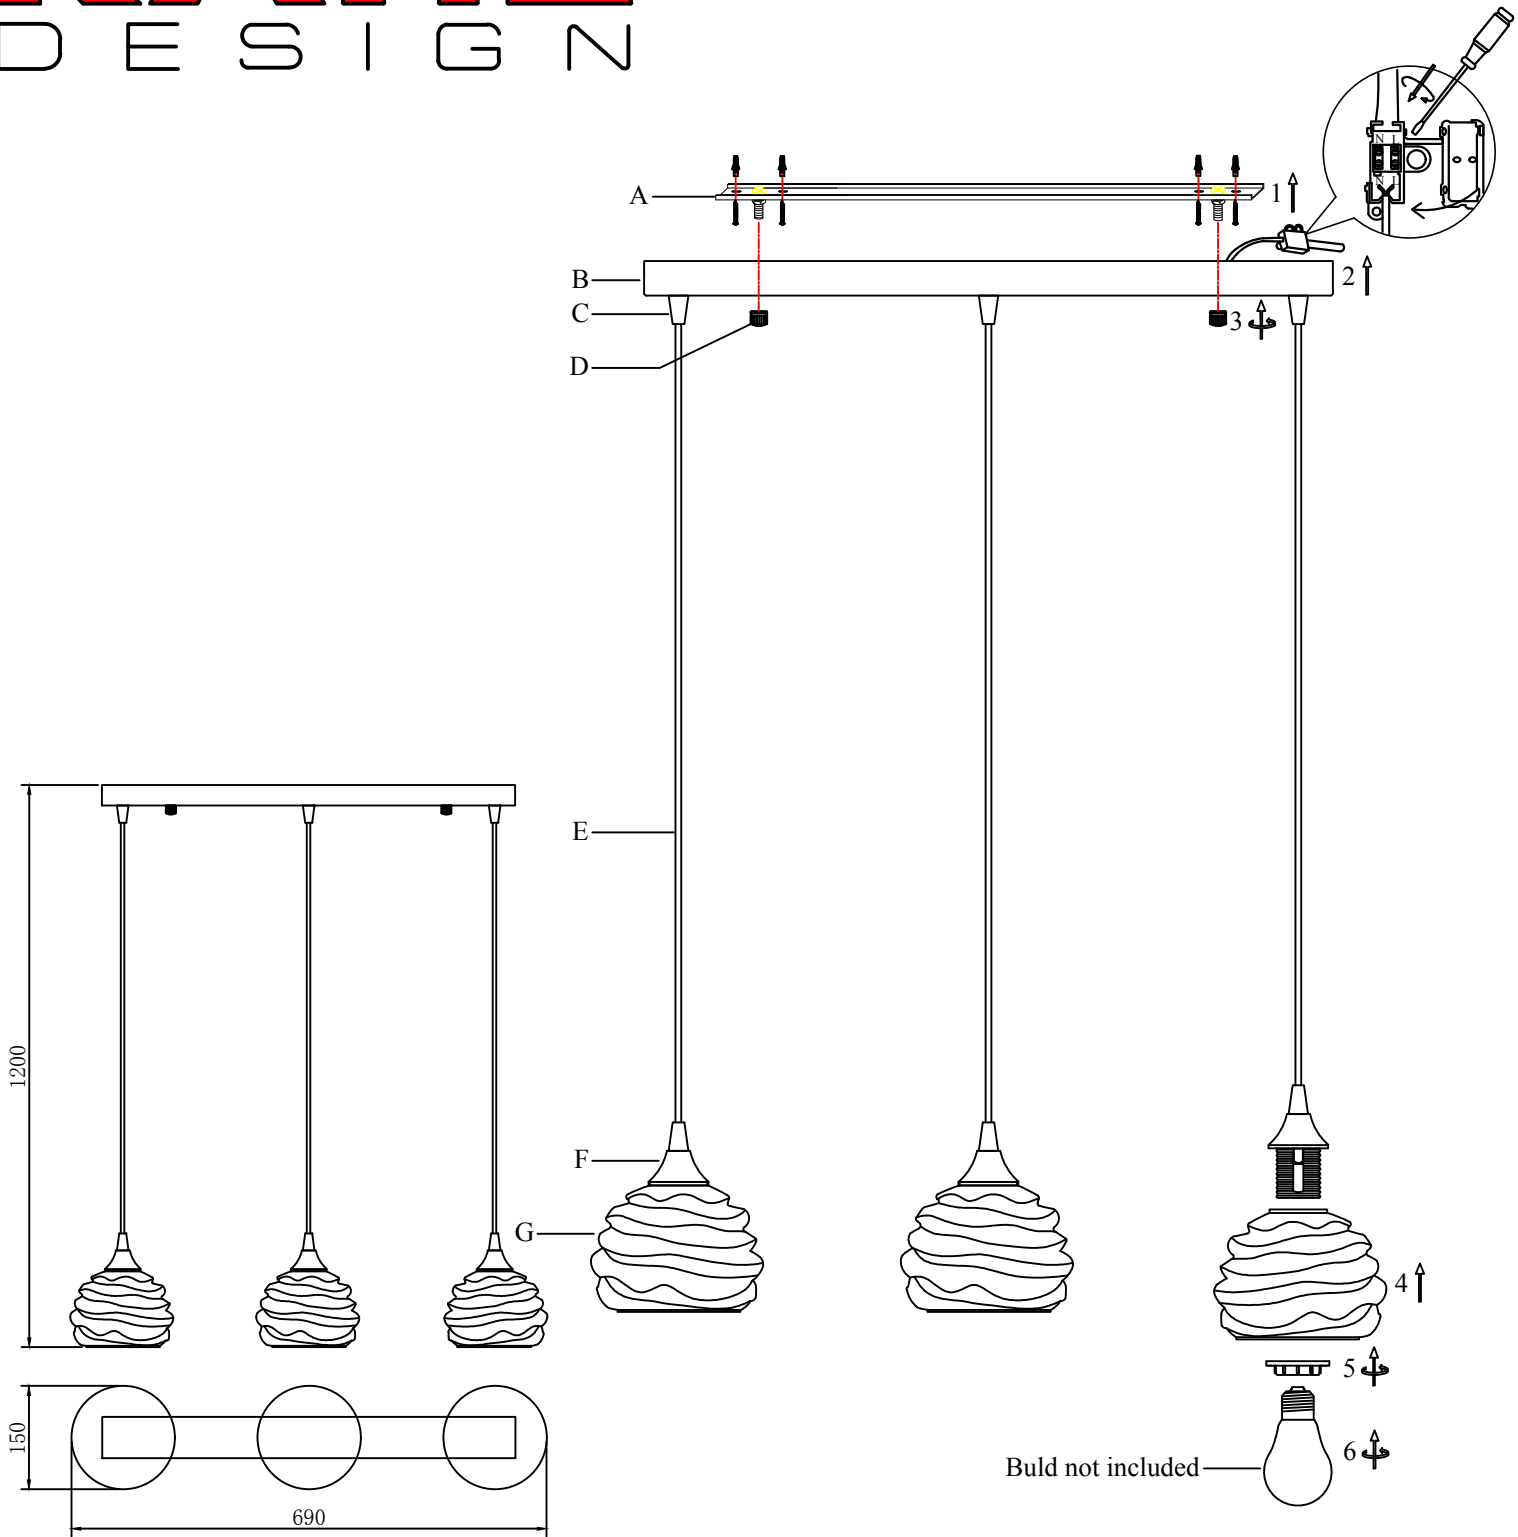

# KARE DESIGN

51339 Pendant Lamp Ruffle Dining Visible

NO	A	B	C	D	E	F	G
TYPE							
QTY	1PCS	1PCS	6PCS	2PCS	3PCS	3PCS	3PCS