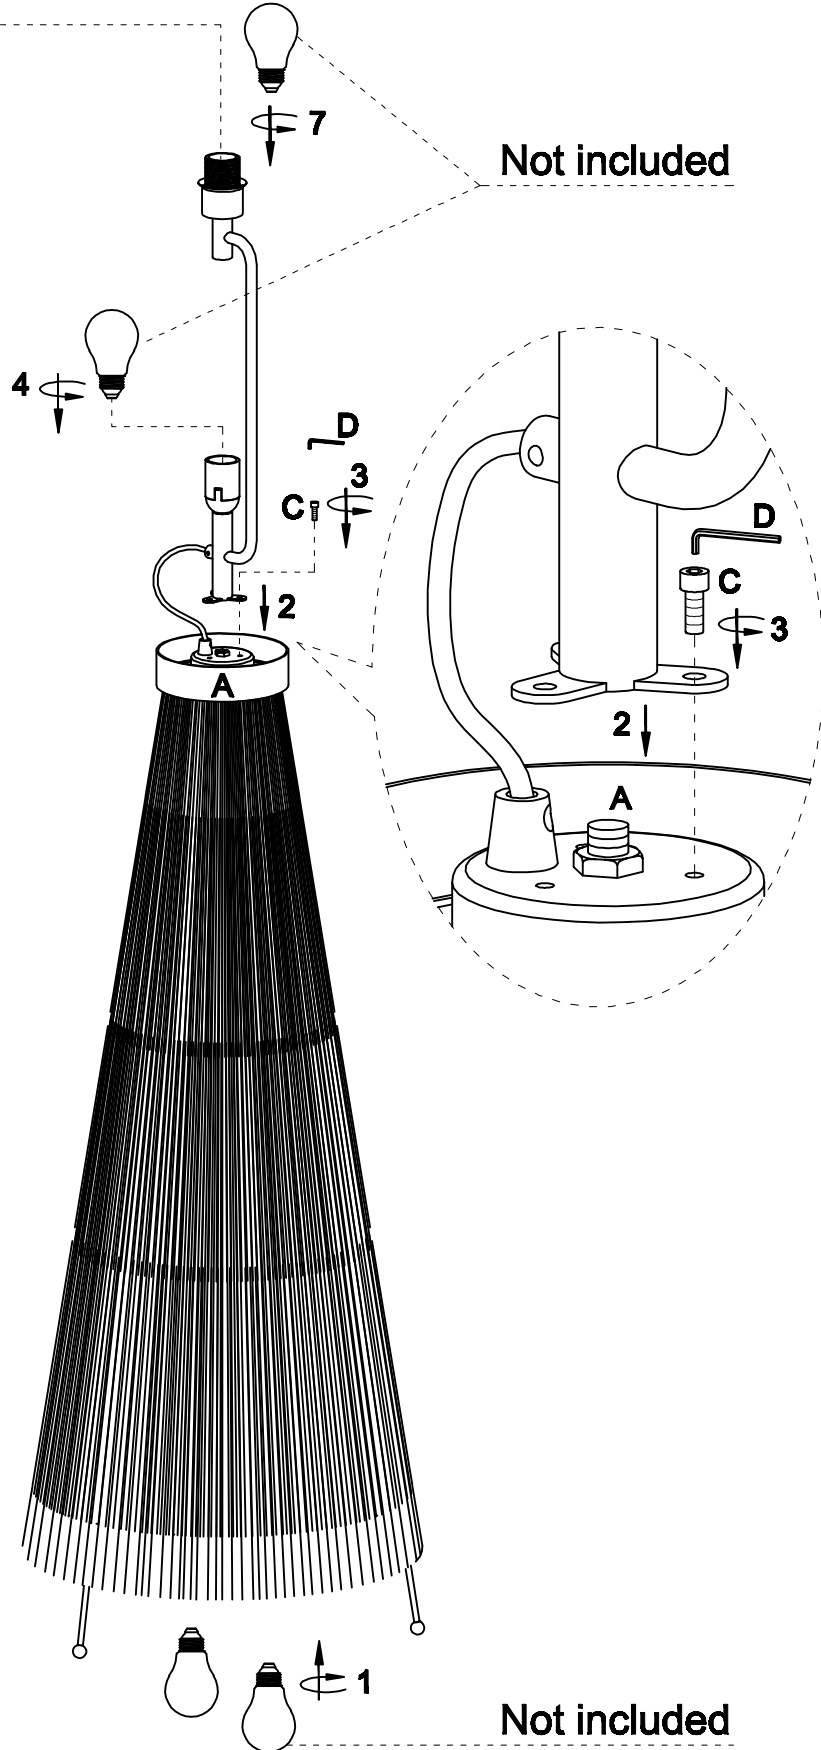

51343 Floor Lamp Straw

NO	C	D
TYPE		
QTY	3 PCS	1 PC

NO	A	B
TYPE		
QTY	1 PC	1 PC