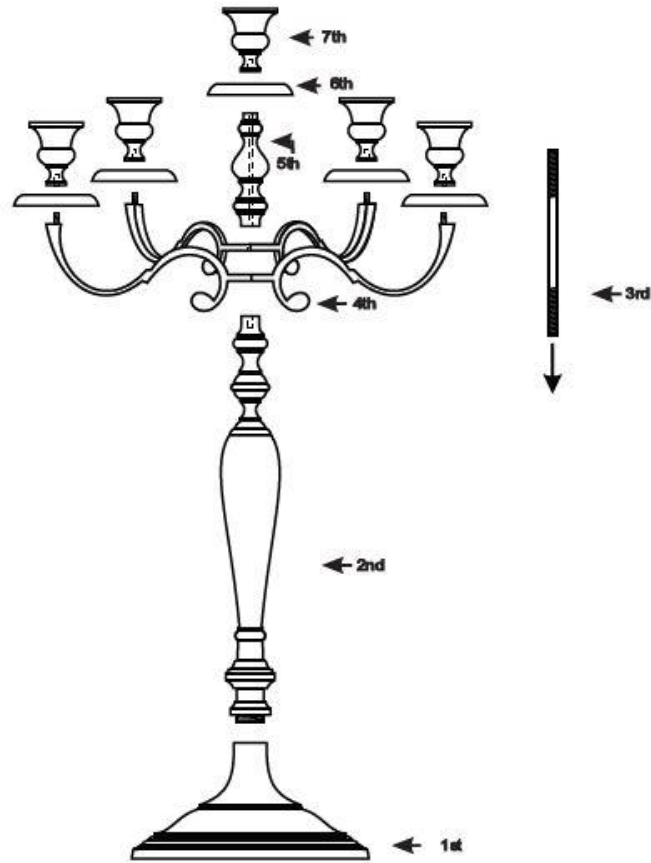

52322 - Candle Holder Schwarz

KARE
DESIGN

1 1 Pc	2 1 Pc	3 1 Pc	4 2 Pc
5 1 Pc	6 1 Pc	7 1 Pc	