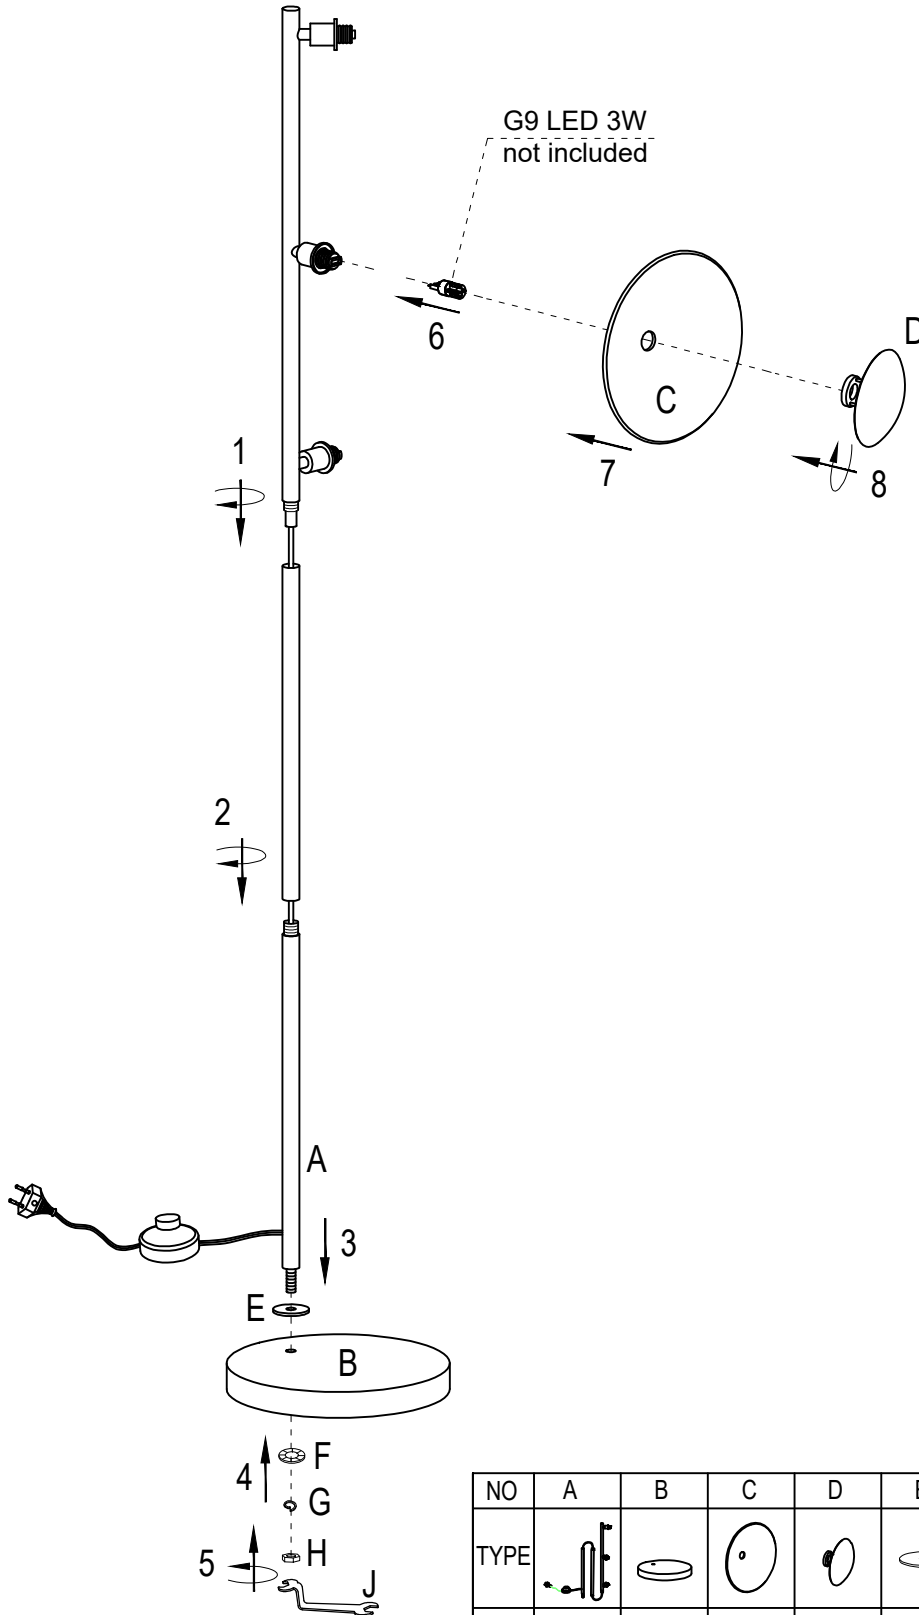

52498 Floor Lamp Ufo Tre

NO	A	B	C	D	E	F	G	H	J
TYPE									
QTY	1 PC	1 PC	3 PCS	3 PCS	1 PC	1 PC	1 PC	1 PC	1 PC