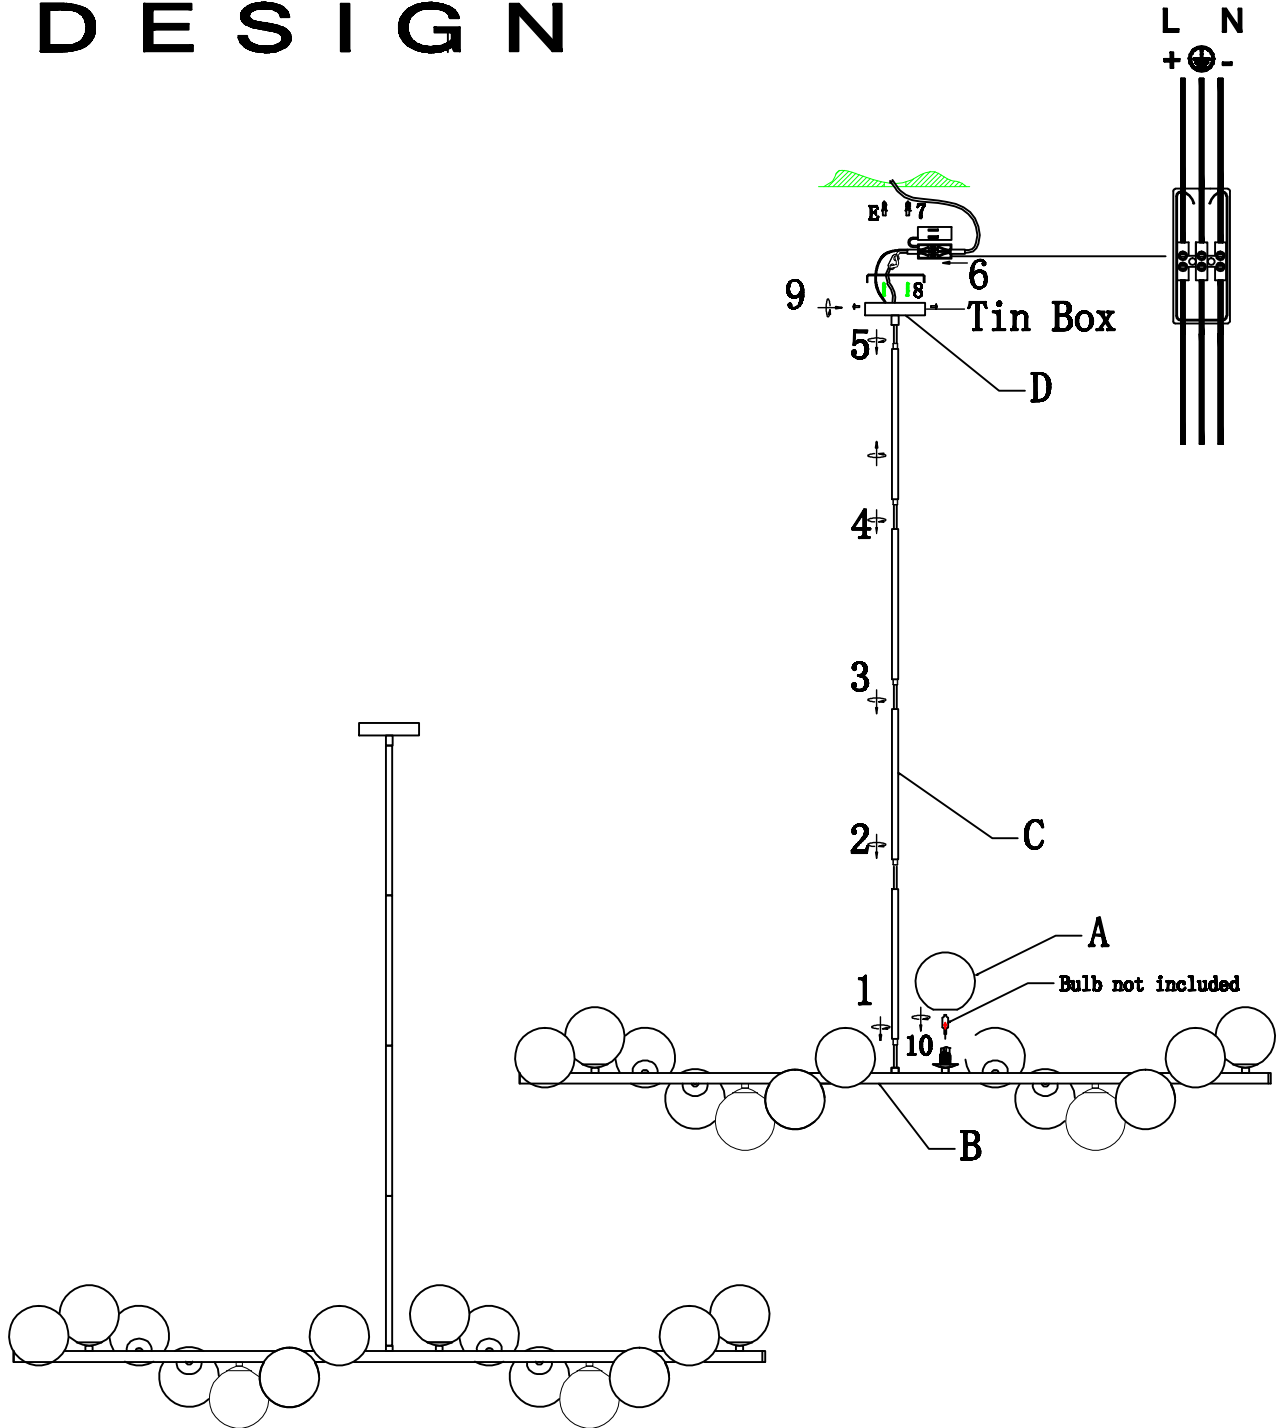

KARE DESIGN

52512 Pendant Lamp Scala
Balls Brass $\varnothing 150\text{cm}$

NO	A	B	C	D	E	F
TYPE						
QTY	14pcs	1pcs	4pcs	1pcs	2pcs	2pcs