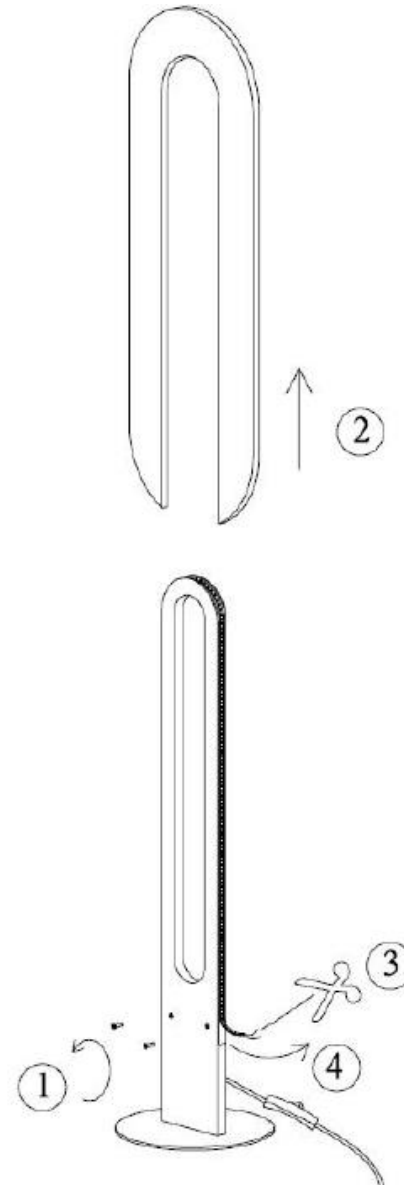

52525 Stehleuchte Aura

KARE
DESIGN

NO	A	B	C	D
TYPE				
QTY	1 PC	1 PC	2 PCS	1 PC

52525 Stehleuchte Aura

KARE
DESIGN

DE – Entsorgungshinweis

EN – disposal instructions

FR – instructions d'élimination

ES – instrucciones de eliminación

52525 Stehleuchte Aura

KARE
DESIGN

1200 Lumen
Warm white/3000K

Safety Class: II
220V-240V
Lifetime: 30000h

12 Watt
CRI: >80
Working temp: -20°C to 40°C

Non-Dimmable
Mercury-free: 0.0 MGT

Size:L140*W33*D15 cm

Kare Design

52525

12
kWh/1000h

2019/2015