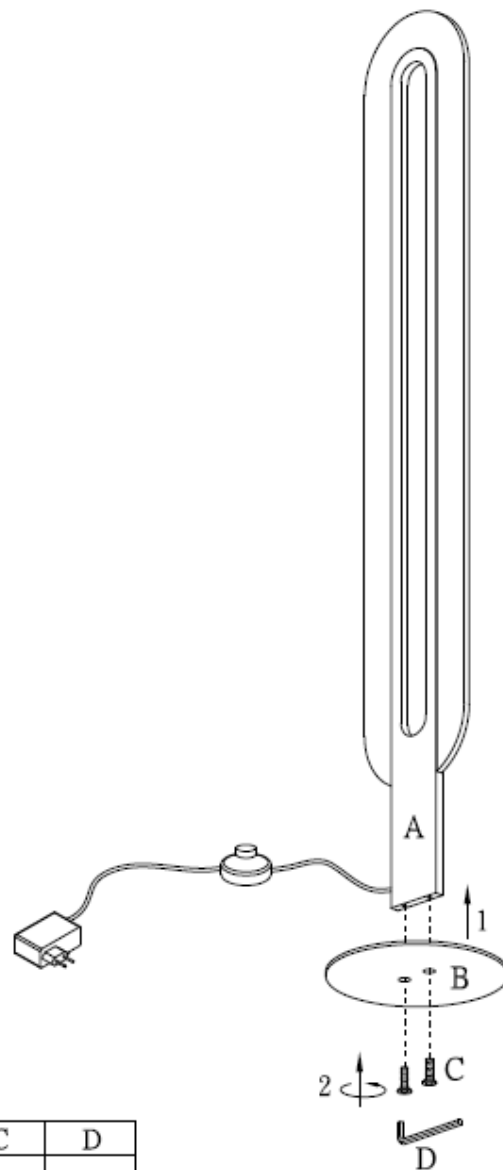

52525 Stehleuchte Aura

KARE
DESIGN

NO	A	B	C	D
TYPE				
QTY	1 PC	1 PC	2 PCS	1 PC

52525 Stehleuchte Aura

KARE
DESIGN

DE – Entsorgungshinweis

EN – disposal instructions

FR – instructions d'élimination

ES – instrucciones de eliminación

52525 Stehleuchte Aura

KARE
DESIGN

1200 Lumen
Warm white/3000K

Safety Class: II
220V-240V
Lifetime: 30000h

12 Watt
CRI: >80
Working temp: -20°C to 40°C

Non-Dimmable
Mercury-free: 0.0 MGT

Size:L140*W33*D15 cm

Kare Design

52525

12
kWh/1000h

2019/2015