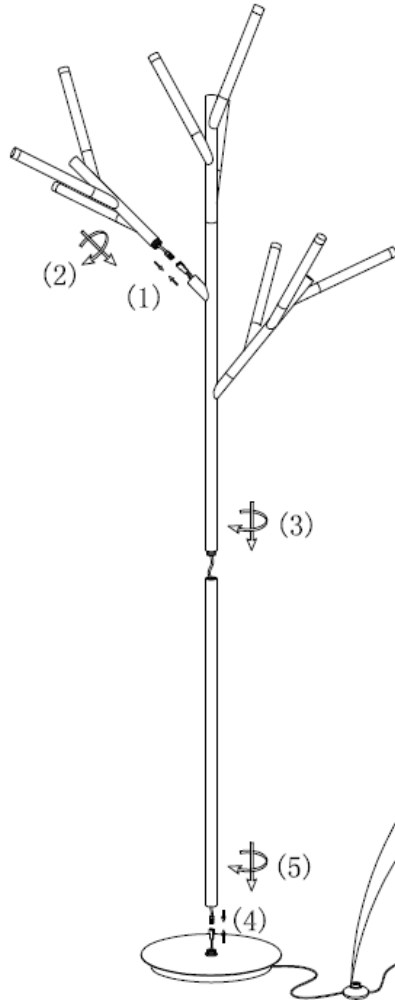

# 53290 Stehleuchte Olivia 168cm

(2) x3

(3) x1

(4) x1

on/off	x1	x2	x3

## 53290 Stehleuchte Olivia 168cm

**KARE**  
DESIGN

DE – Entsorgungshinweis

EN – disposal instructions

FR – instructions d'élimination

ES – instrucciones de eliminación

# 53290 Stehleuchte Olivia 168cm

# KARE

DESIGN

4300 Lumen  
Warm white/3000K

Safety Class: II  
220V-240V  
Lifetime: 20000h

38 Watt  
CRI: > 80  
Working temp: -20°C to 40°C

Dimmable  
Mercury - free: 0.0 MGT

Size:L168\*W60\*D26 cm