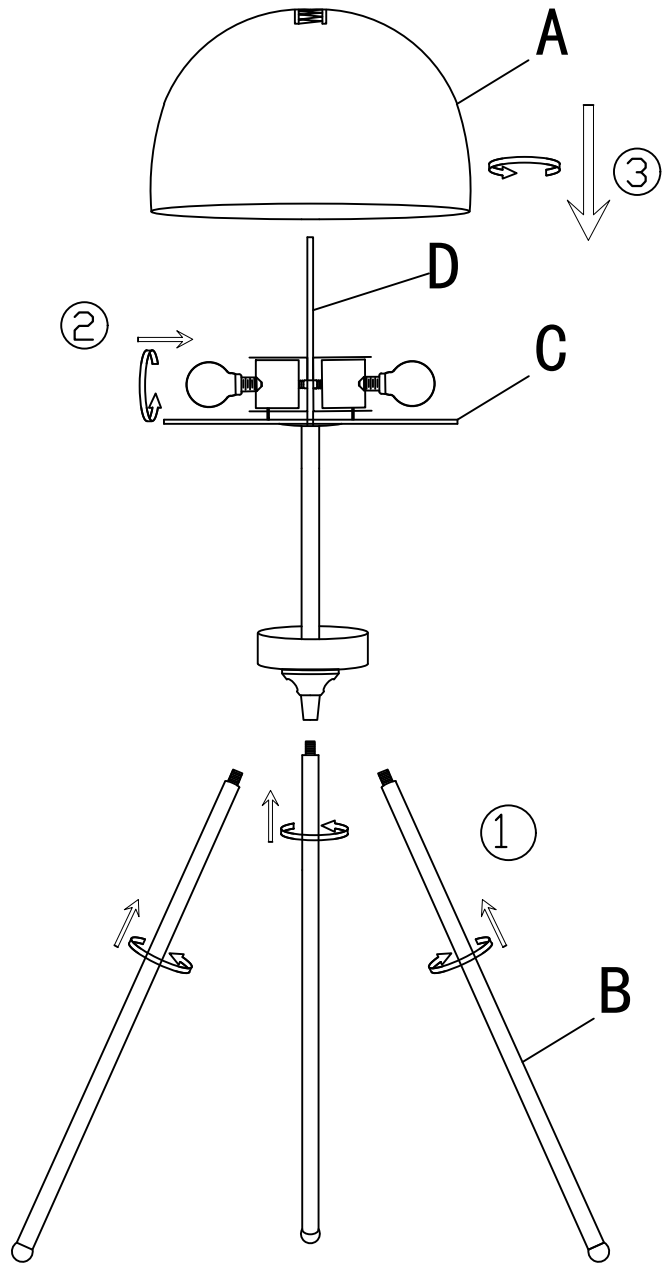

KARE DESIGN

53350 Floor Lamp Pear Frame 160cm

NO	A	B	C	D
TYPE				
QTY	1pcs	3pcs	1pcs	1pcs