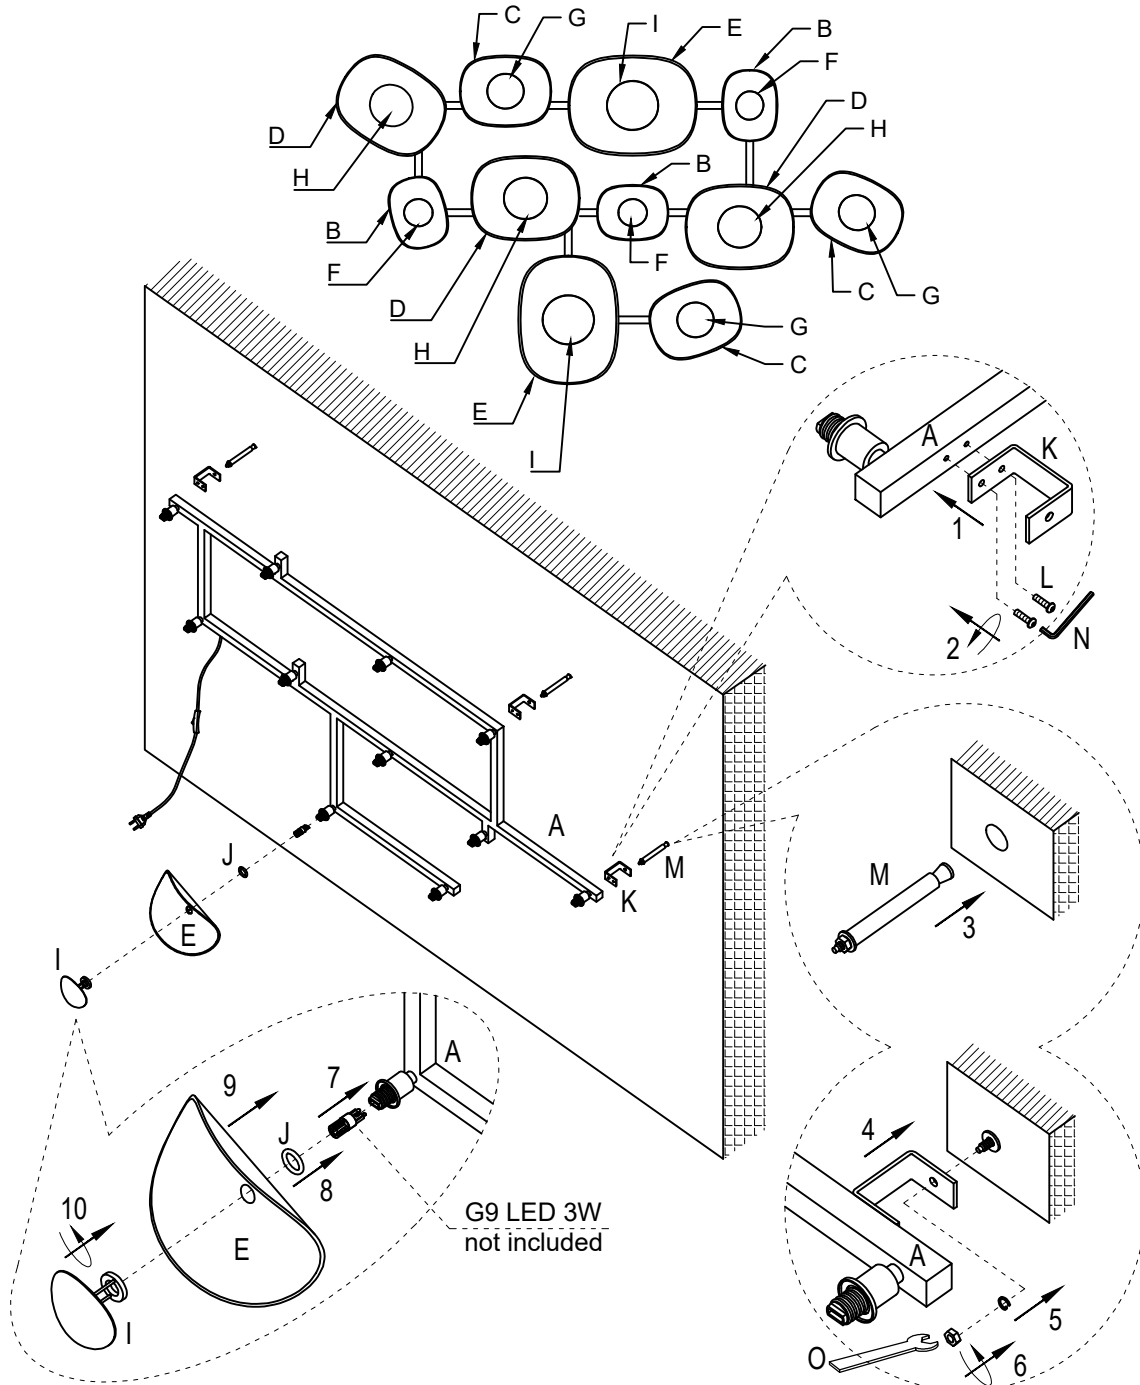

52932 Wall Lamp Mariposa Brass 116x198cm

53366 Wall Lamp Mariposa Black Smoke 116x198cm

NO	A	B	C	D	E	F	G	H	I	J	K	L	M	N	O
TYPE															
QTY	1 PC	3 PCS	3 PCS	3 PCS	2 PCS	3 PCS	3 PCS	3 PCS	2 PCS	11 PCS	5 PCS	10 PCS	5 PCS	1 PC	1 PC