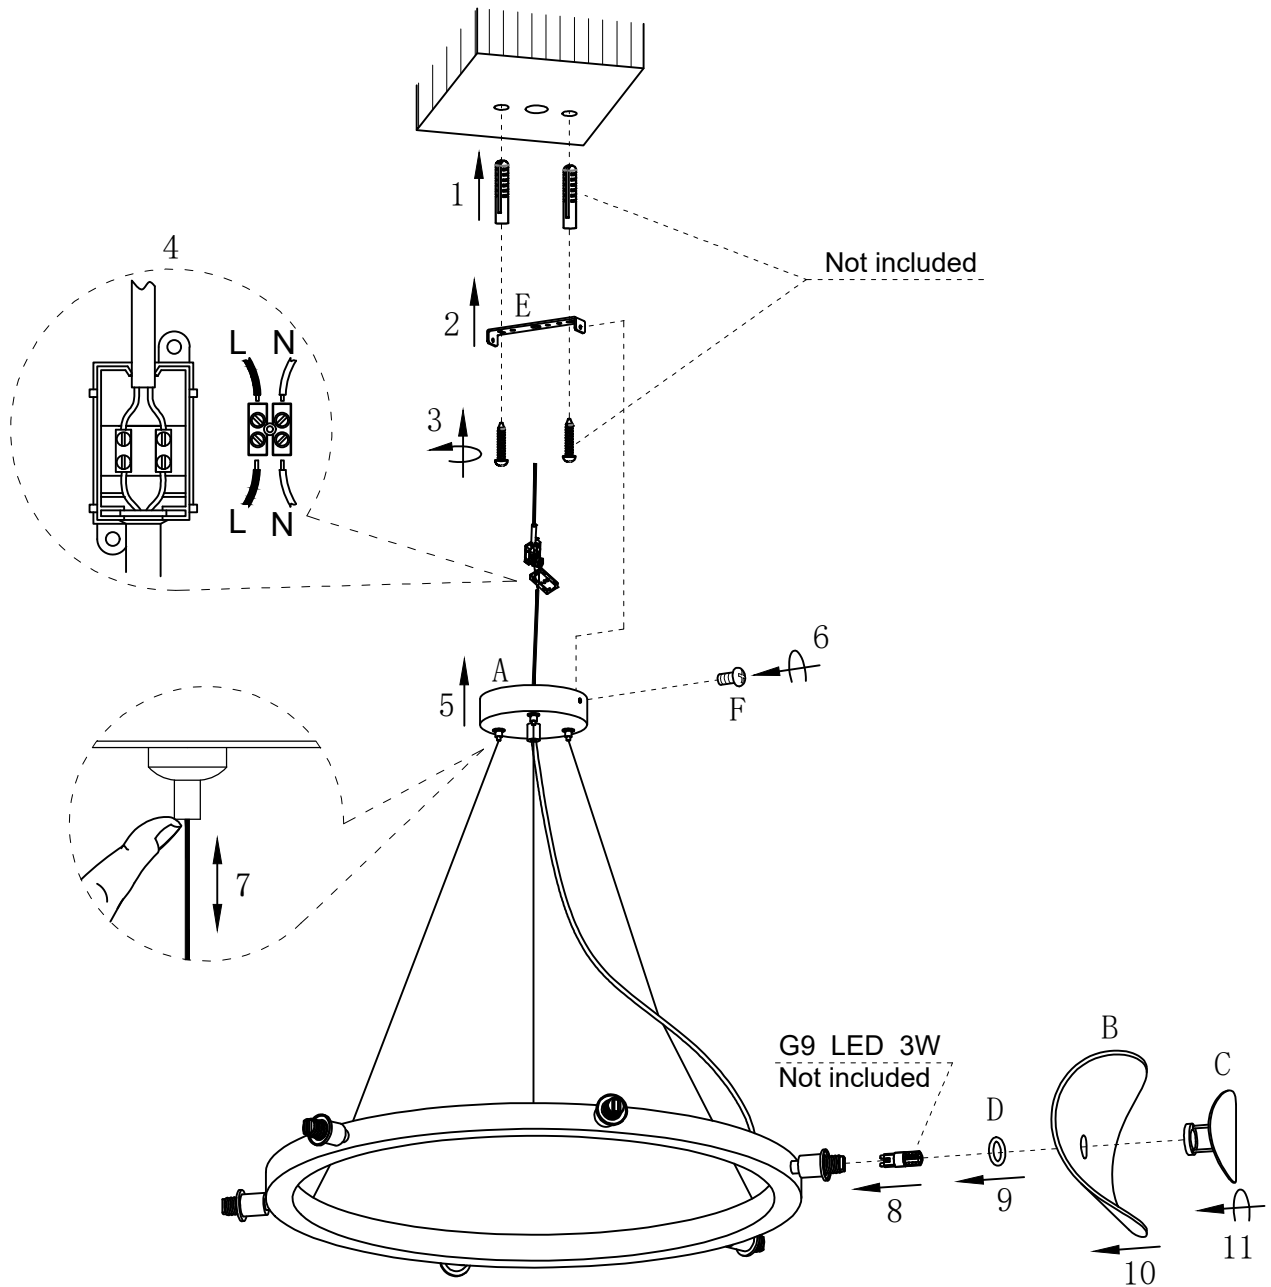

53367 Pendant Lamp Mariposa Black Smoke Ø81cm

NO	A	B	C	D	E	F
TYPE						
QTY	1PC	6 PCS	6 PCS	6 PCS	1PC	2 PCS