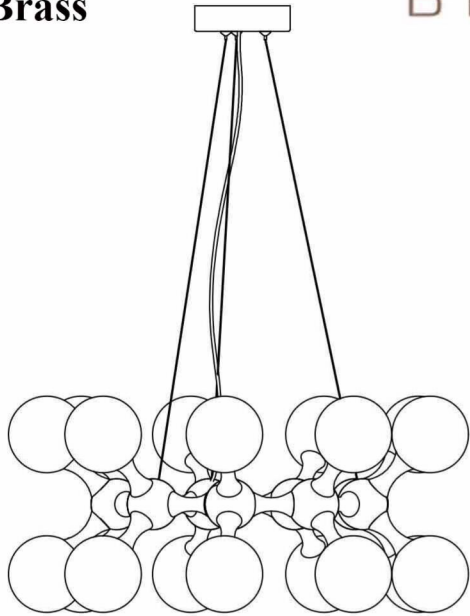

53394 Pendant Lamp
Atomic Balls Brass
Ø74cm

KARE
 DESIGN

Parts List

NO	A	B	C
			
Qty	1	18	1

1

2

3