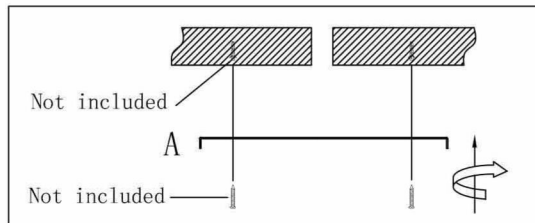

53394 Pendant Lamp
Atomic Balls Brass
Ø74cm

KARE
 DESIGN

Parts List

NO	A	B	C
			
Qty	1	18	1

1

2

3