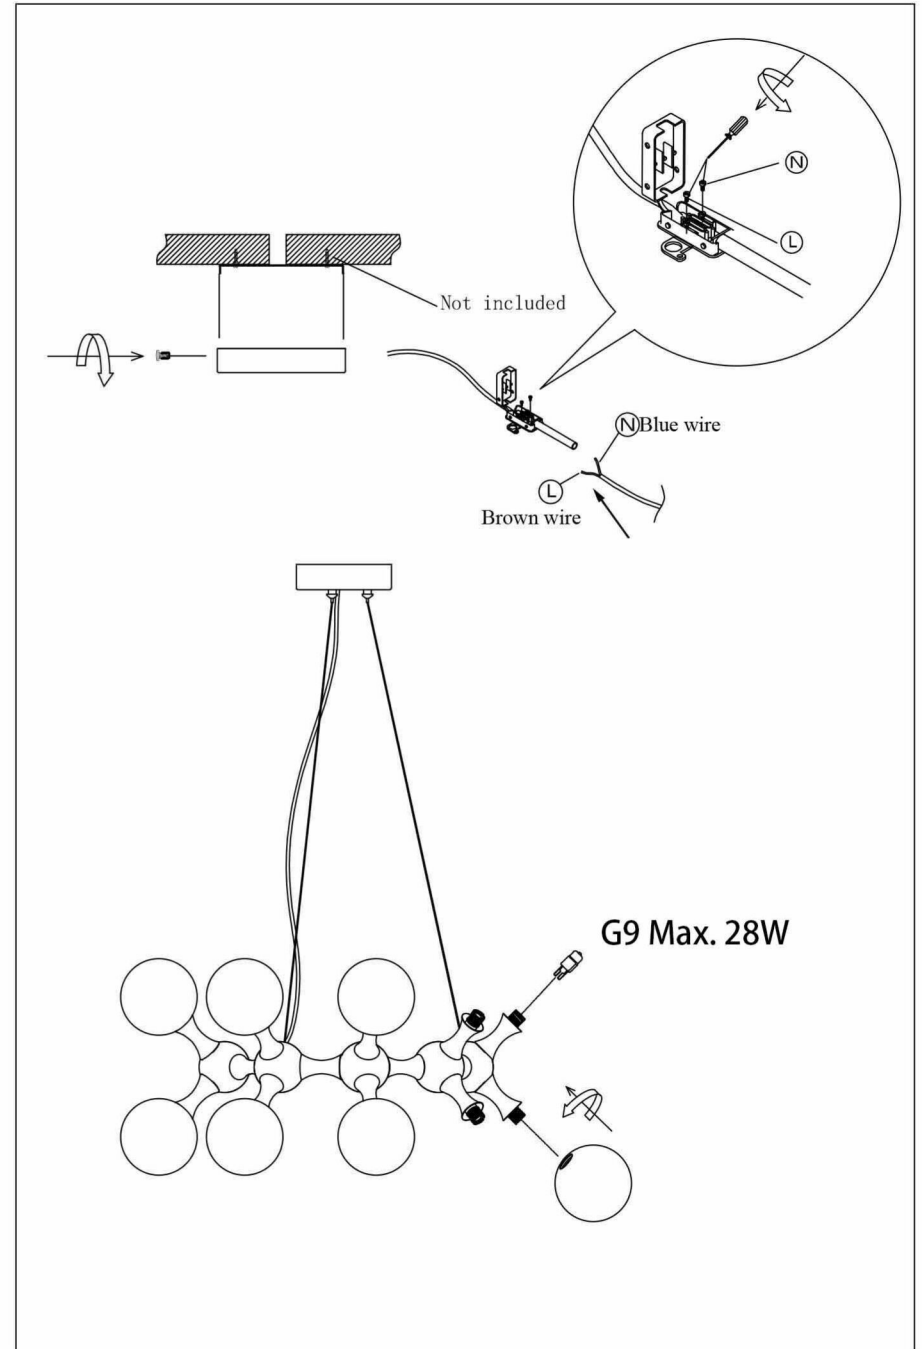

53394 Pendant Lamp
Atomic Balls Brass
Ø74cm

KARE
 DESIGN

Parts List

NO	A	B	C
			
Qty	1	18	1

1

2

3