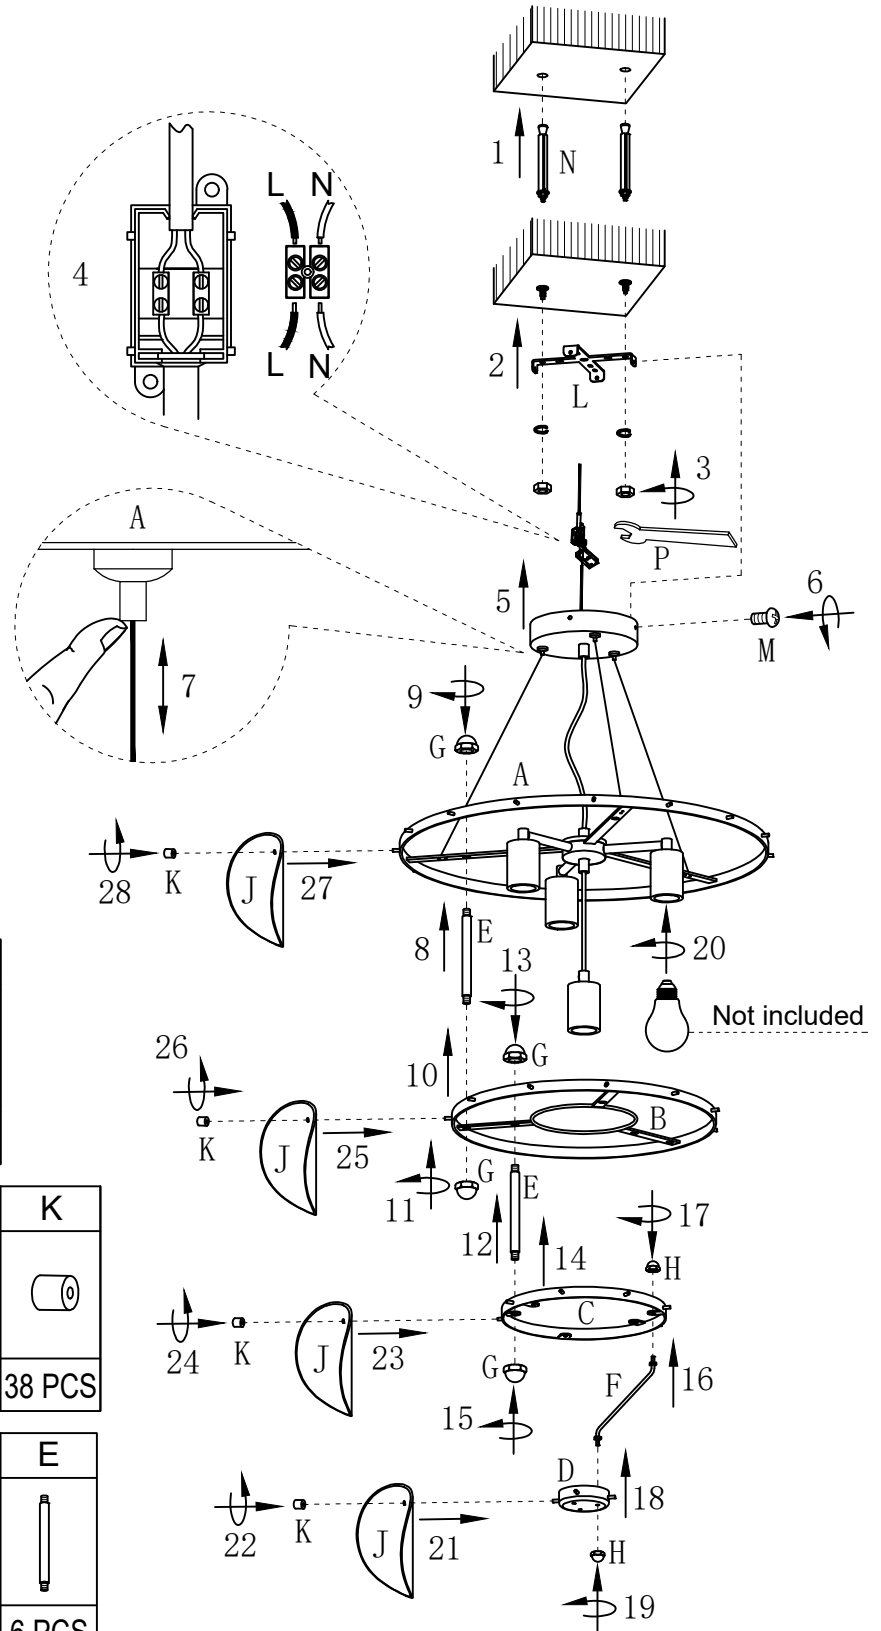

53388 Pendant Lamp Mariposa Three Circle Brass Ø60 cm  
53396 Pendant Lamp Mariposa Three Circle Black Smoke

NO	L	M	N	P
TYPE				
QTY	1PC	4 PCS	2 PCS	1PC

NO	F	G	H	J	K
TYPE					
QTY	3 PCS	12 PCS	6 PCS	38 PCS	38 PCS

NO	A	B	C	D	E
TYPE					
QTY	1PC	1PC	1PC	1PC	6 PCS