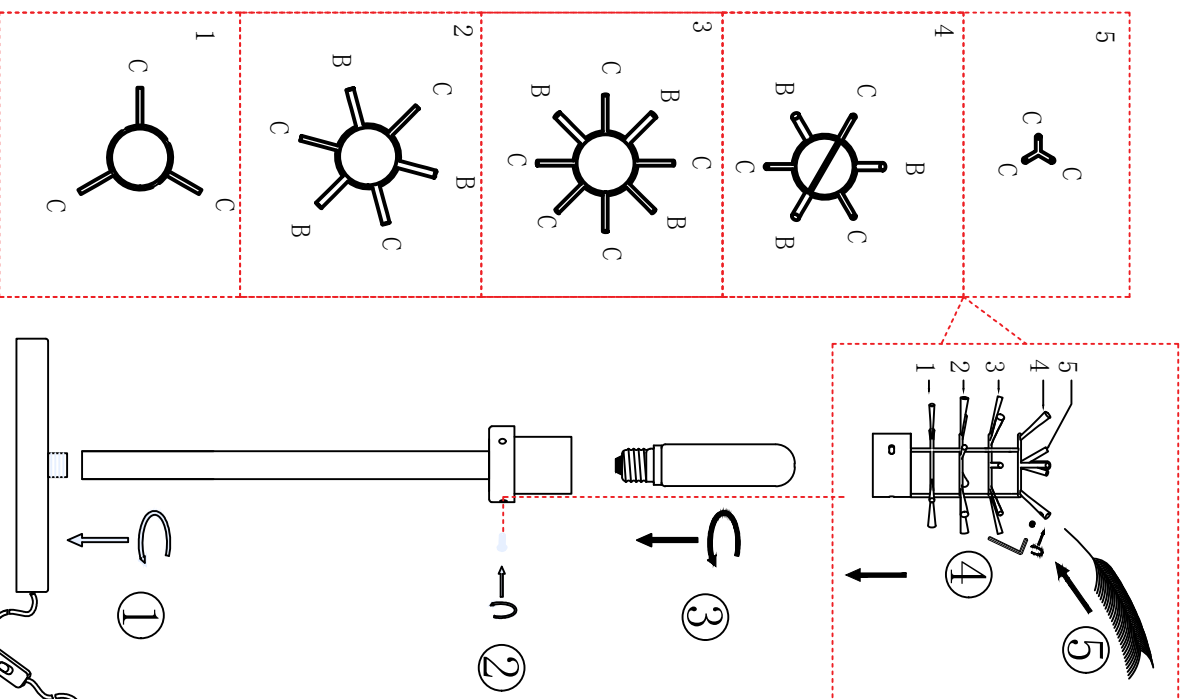

53745 Table Lamp Feather Palm White 60cm  
 53746 Table Lamp Feather Palm Green 60cm  
 53747 Table Lamp Feather Palm Pink 60cm

PARTS LIST		QTY
B		7pcs
C		19pcs
D		26pcs
E		1 pc

53745 Table Lamp Feather Palm White 60cm