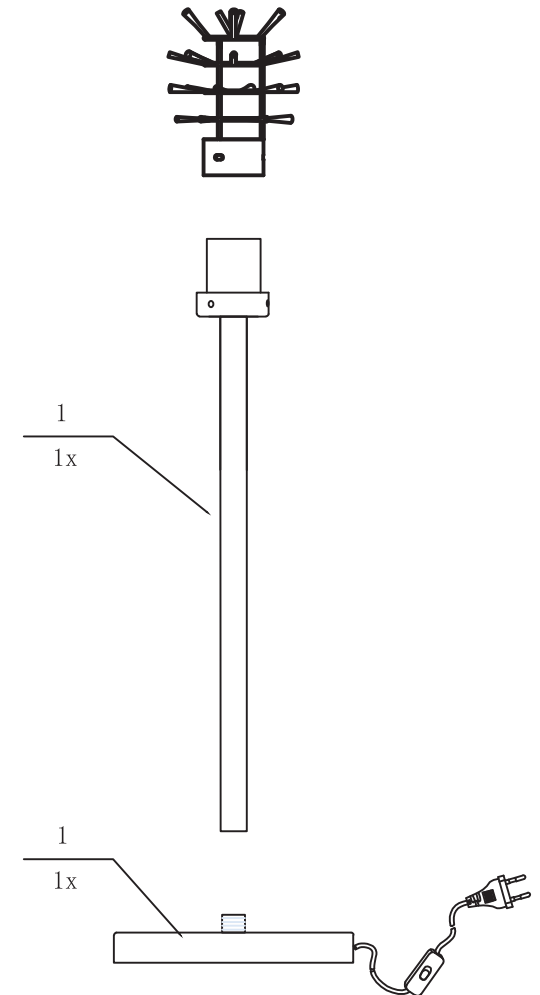

53745 Table Lamp Feather Palm White 60cm

53746 Table Lamp Feather Palm Green 60cm

53747 Table Lamp Feather Palm pink 60cm

54548 Table Lamp Feather Palm Brown 60cm

**KARE**  
DESIGN

PARTS LIST		QTY	Remark
B		7pcs	
C		19pcs	
D		2pcs	spare screws /Ersatzschrauben
E		1pc	