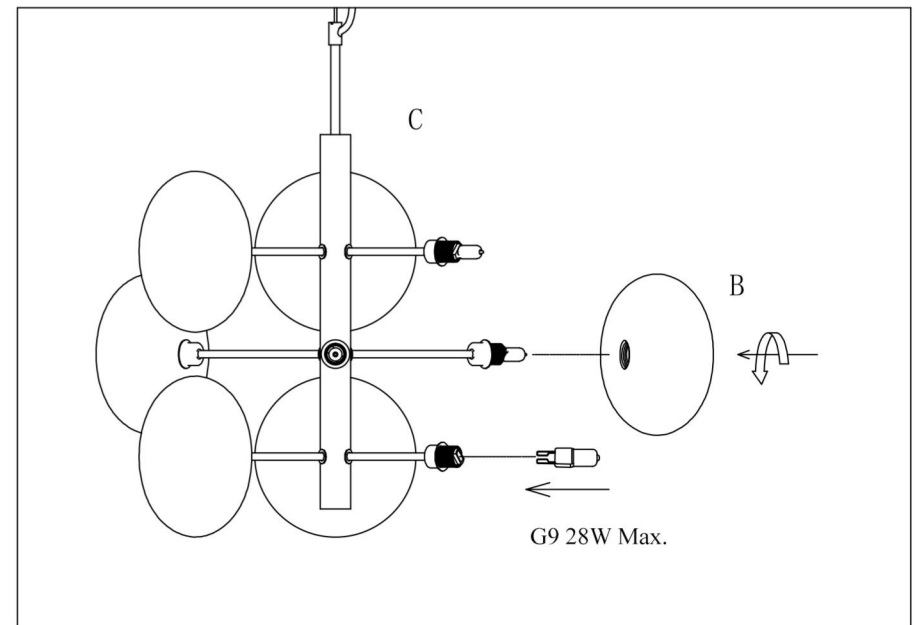

54202 Pendant Lamp Headlight Brass

KARE
DESIGN

Parts List

NO	A	B	C
			
Qty	1	9	1

1

2

3