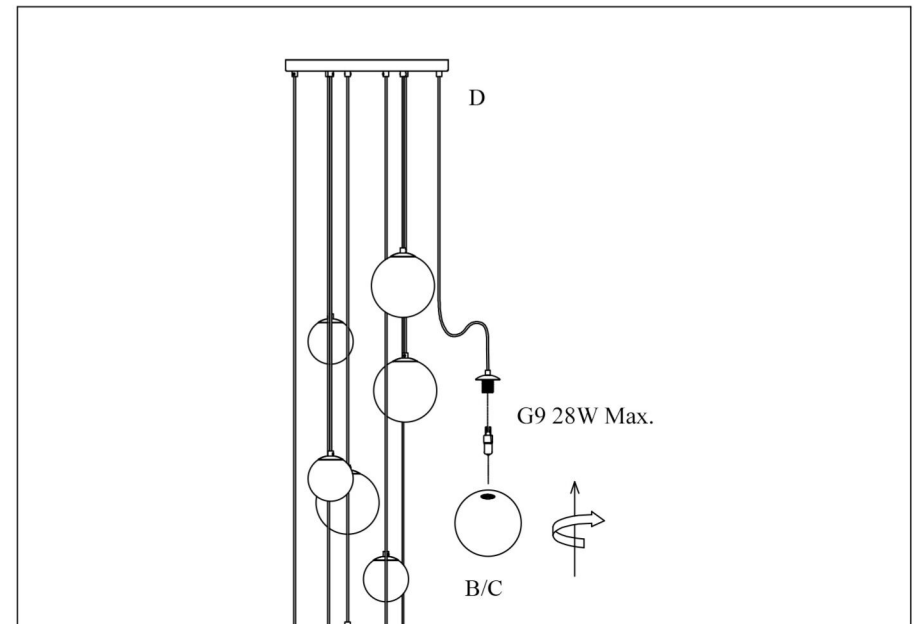

54207 Pendant Lamp Symphony Chrome

KARE
DESIGN

Parts List

NO	A	B	C	D
				
Qty	1	6	6	1

1

2

3