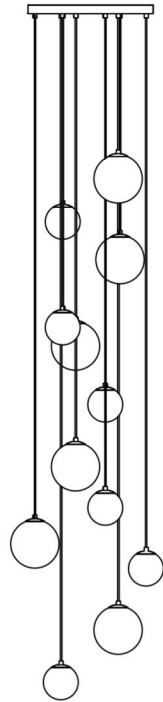

54207 Pendant Lamp Symphony Chrome

KARE
DESIGN

Parts List

NO	A	B	C	D
				
Qty	1	6	6	1

1

2

3