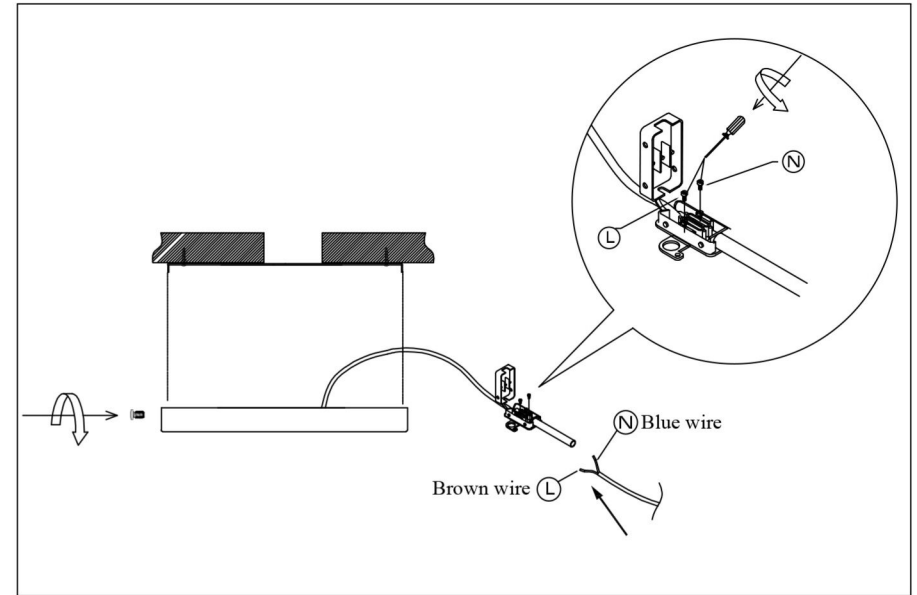

54207 Pendant Lamp Symphony Chrome

KARE
DESIGN

Parts List

NO	A	B	C	D
				
Qty	1	6	6	1

1

2

3