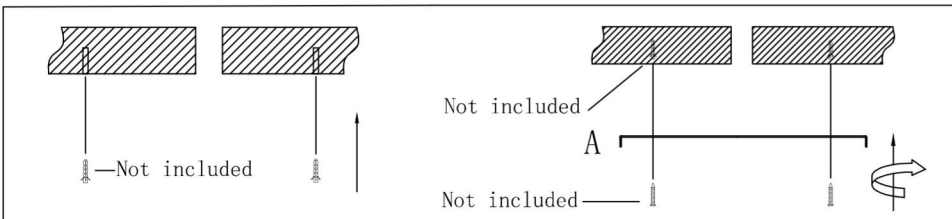

54207 Pendant Lamp Symphony Chrome

KARE
DESIGN

Parts List

NO	A	B	C	D
				
Qty	1	6	6	1

1

2

3