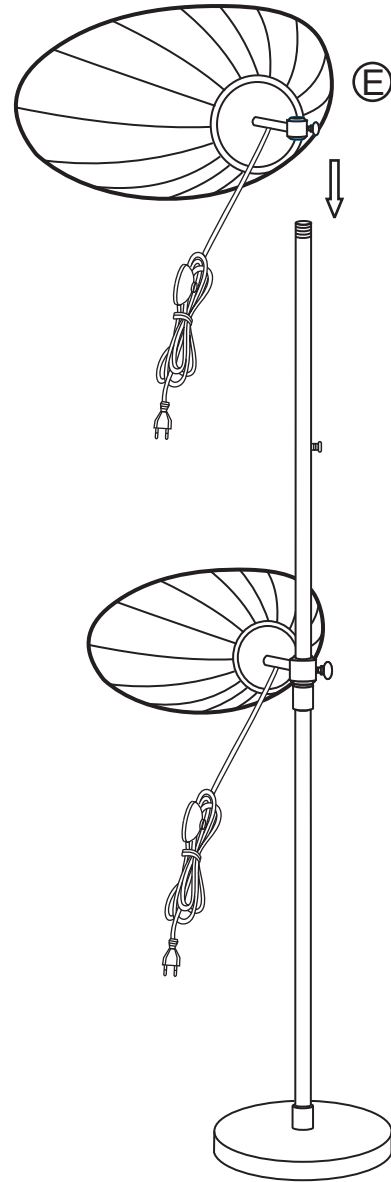

54583- FLOOR LAMP DIVA 202cm

KARE
DESIGN

Step -1

Step -2

Step -3

Step -4

Step -5