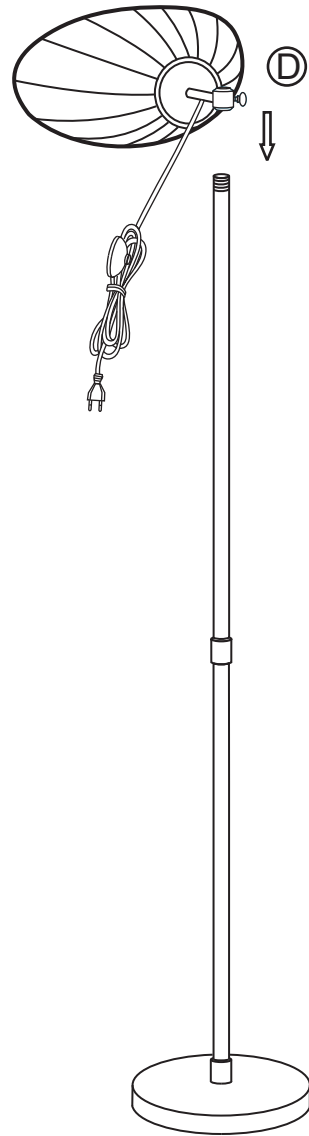

54583- FLOOR LAMP DIVA 202cm

KARE
DESIGN

Step -1

Step -2

Step -3

Step -4

Step -5