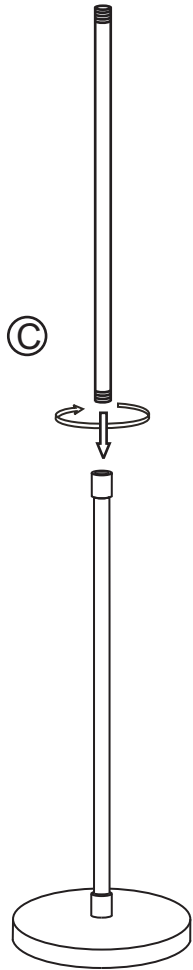

54583- FLOOR LAMP DIVA 202cm

KARE
DESIGN

Step -1

Step -2

Step -3

Step -4

Step -5