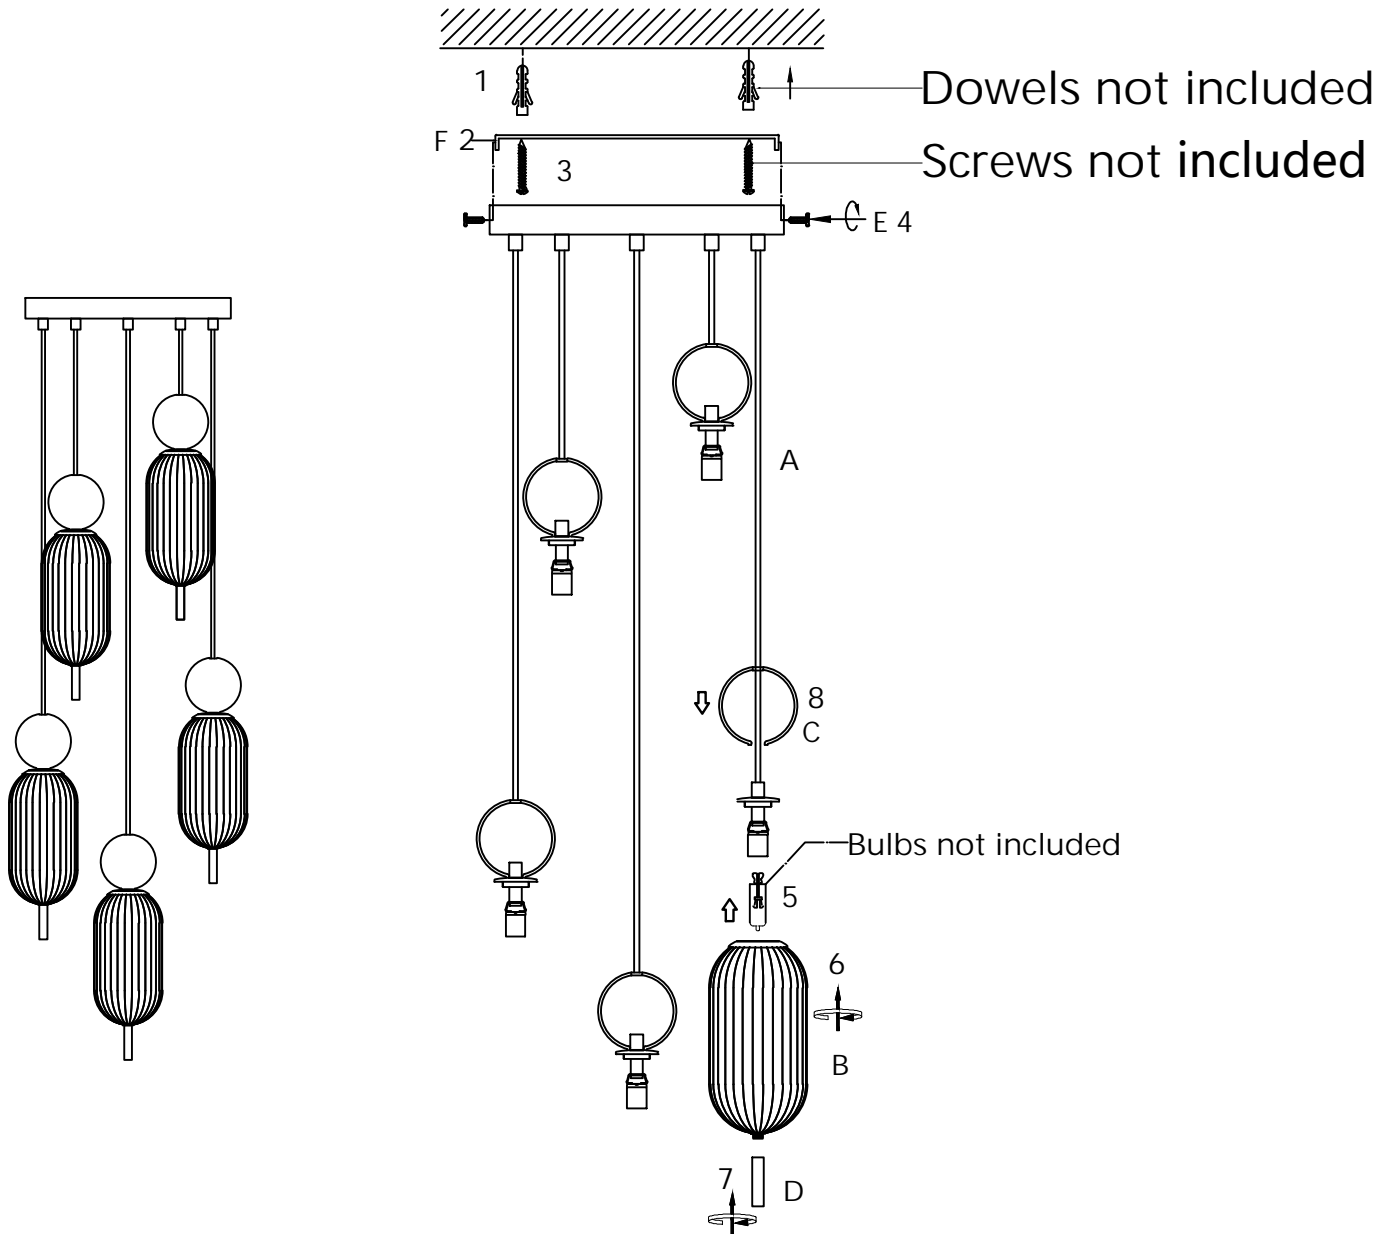

55084

Pendant Lamp Charleston Spiral Ø36cm

NO	A	B	C	D	E	F
TYPE						
QTY	1PCS	5PCS	5PCS	5PCS	2PCS	1PCS