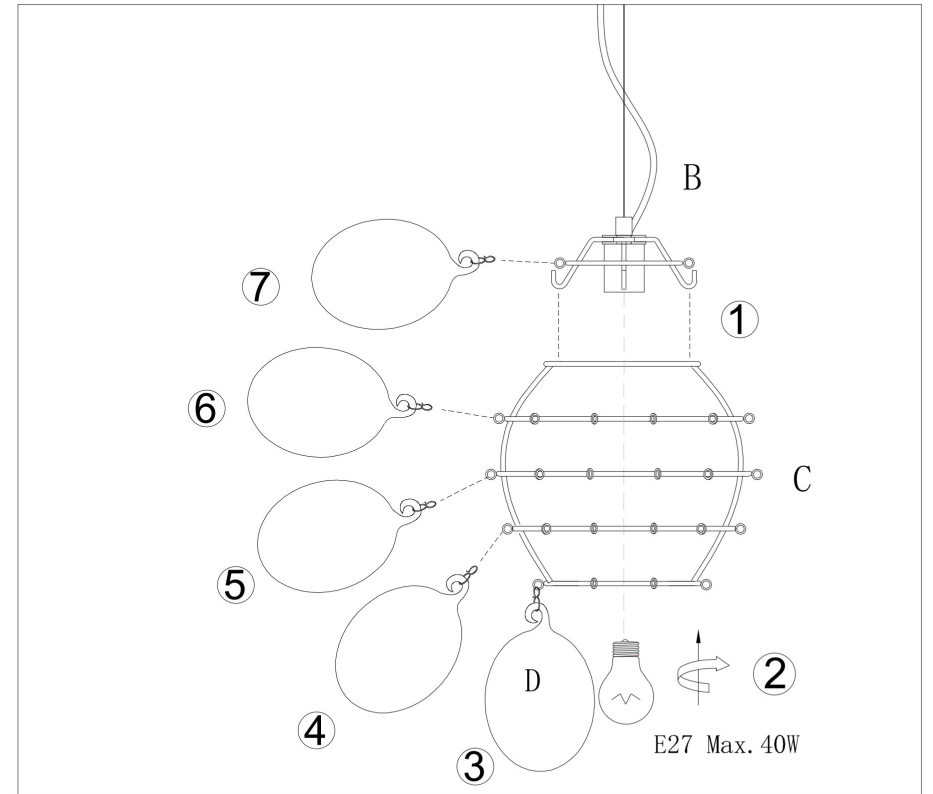

55401 Pendant Lamp
Balloons Clear Ø48cm

Parts List

NO	A	B	C	D
Qty	1	1	1	33

1

2

3

4