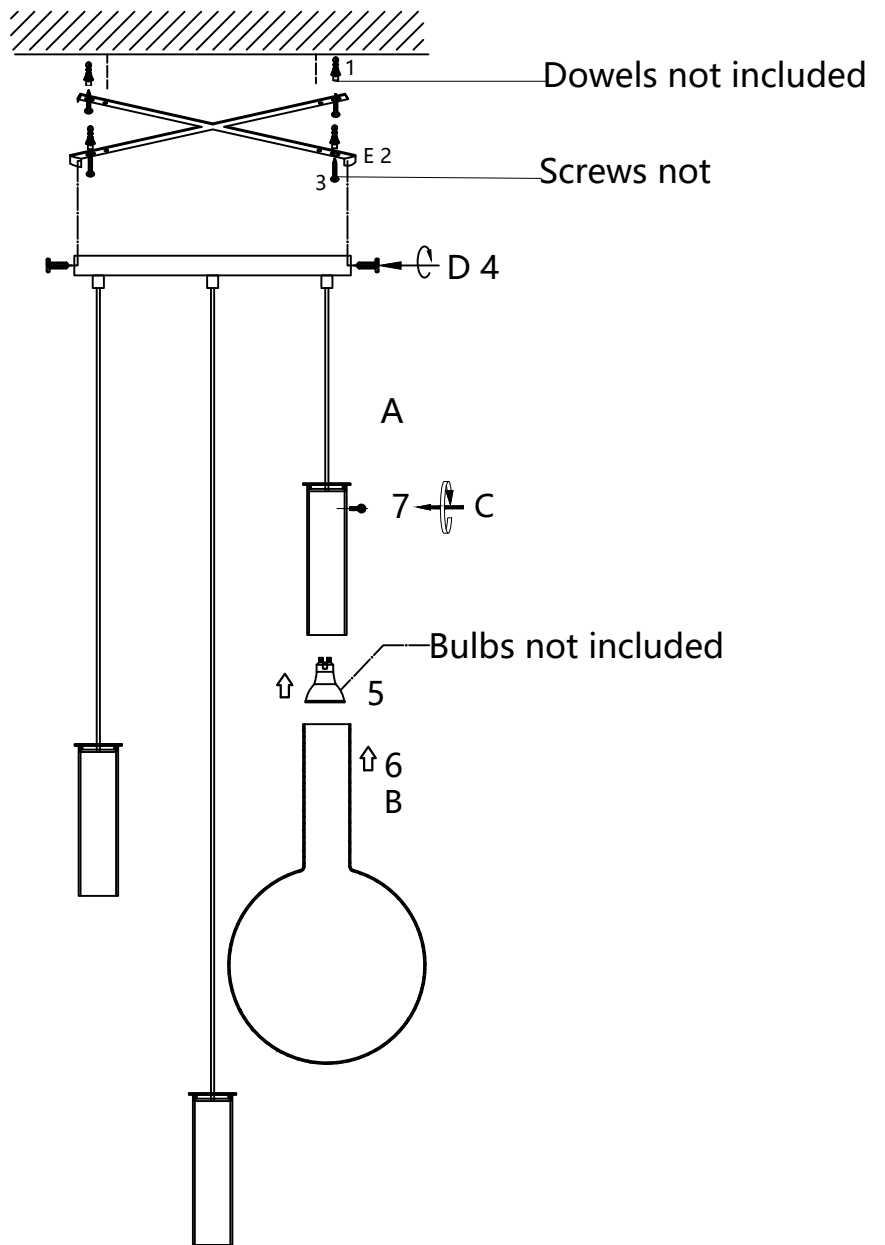

55910

Pendant Lamp Misteriosa Colore Ø54cm

NO	A	B	C	D	E
TYPE					
QTY	1PCS	3PCS	9PCS	4PCS	1PCS