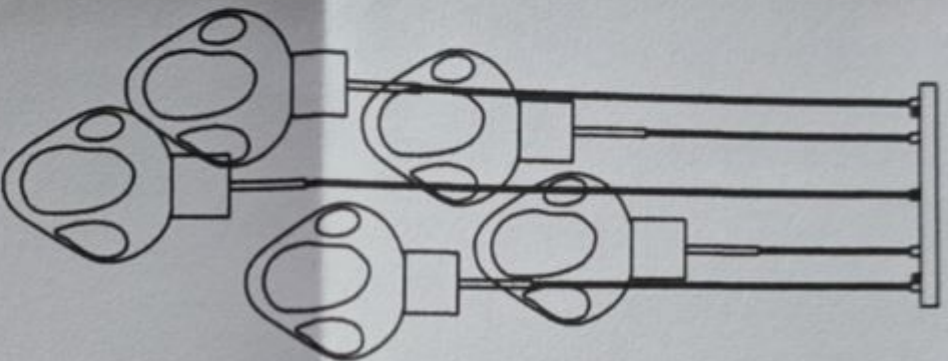

KARRE

DESIGN

56423 Table Lamp SupernovaSmoky 50cm

56426 Table Lamp SupernovaSmoky 50cm

NO	A	B	C	D
TYPE				
QTY	1PCS	1PCS	5PCS	5PCS