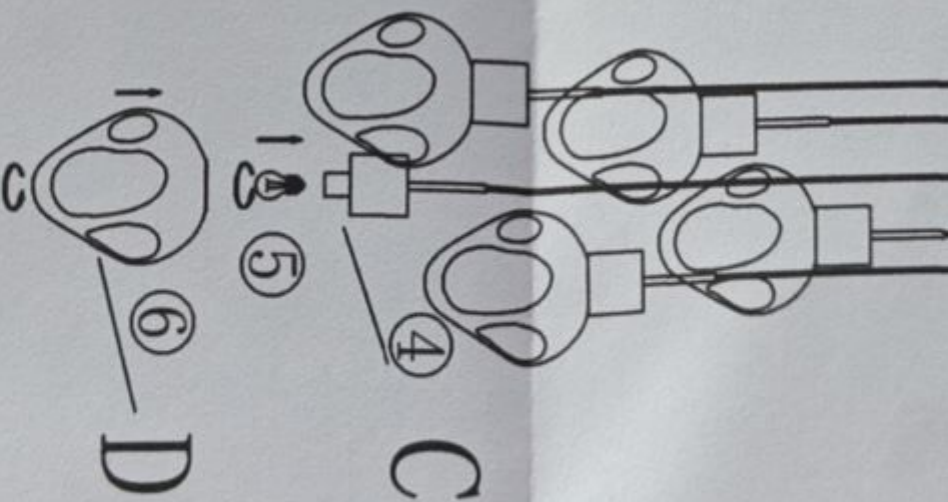

KARRE

DESIGN

56423 Table Lamp SupernovaSmoky 50cm

56426 Table Lamp SupernovaSmoky 50cm

NO	A	B	C	D
TYPE				
QTY	1PCS	1PCS	5PCS	5PCS