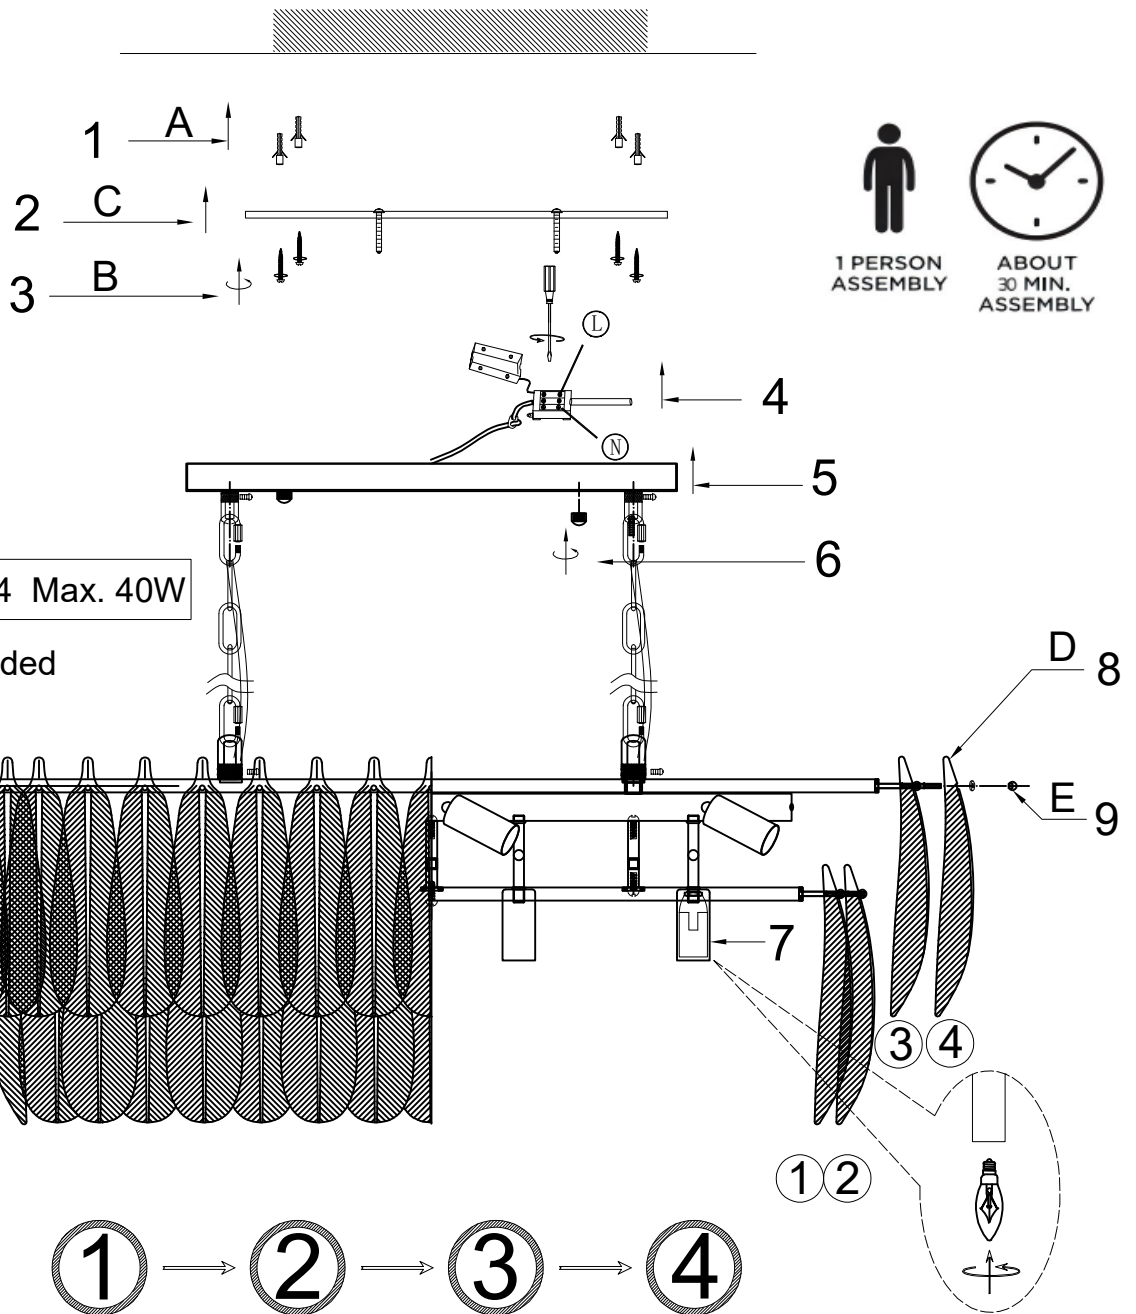

Assembly Instruction

58059
Pendant Lamp Feather Glow 95cm

NO	A	B	C	D	E
NO					
QTY	4	4	1	72	72