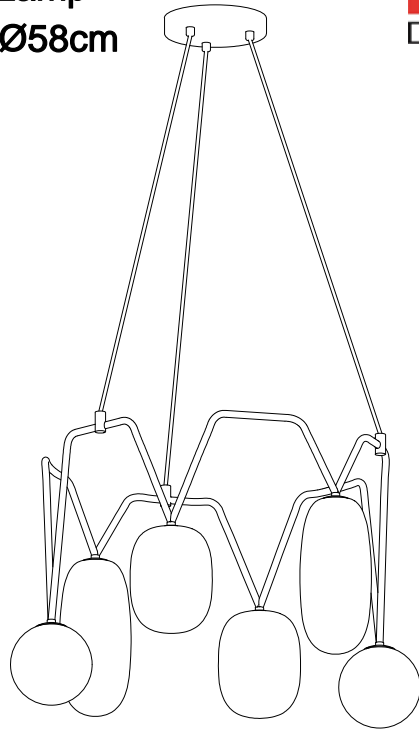

58093 Pendant Lamp
Columbo Chain Ø58cm

KARE
DESIGN

Parts List

NO	A	B	C	D
Qty	1	2	2	2