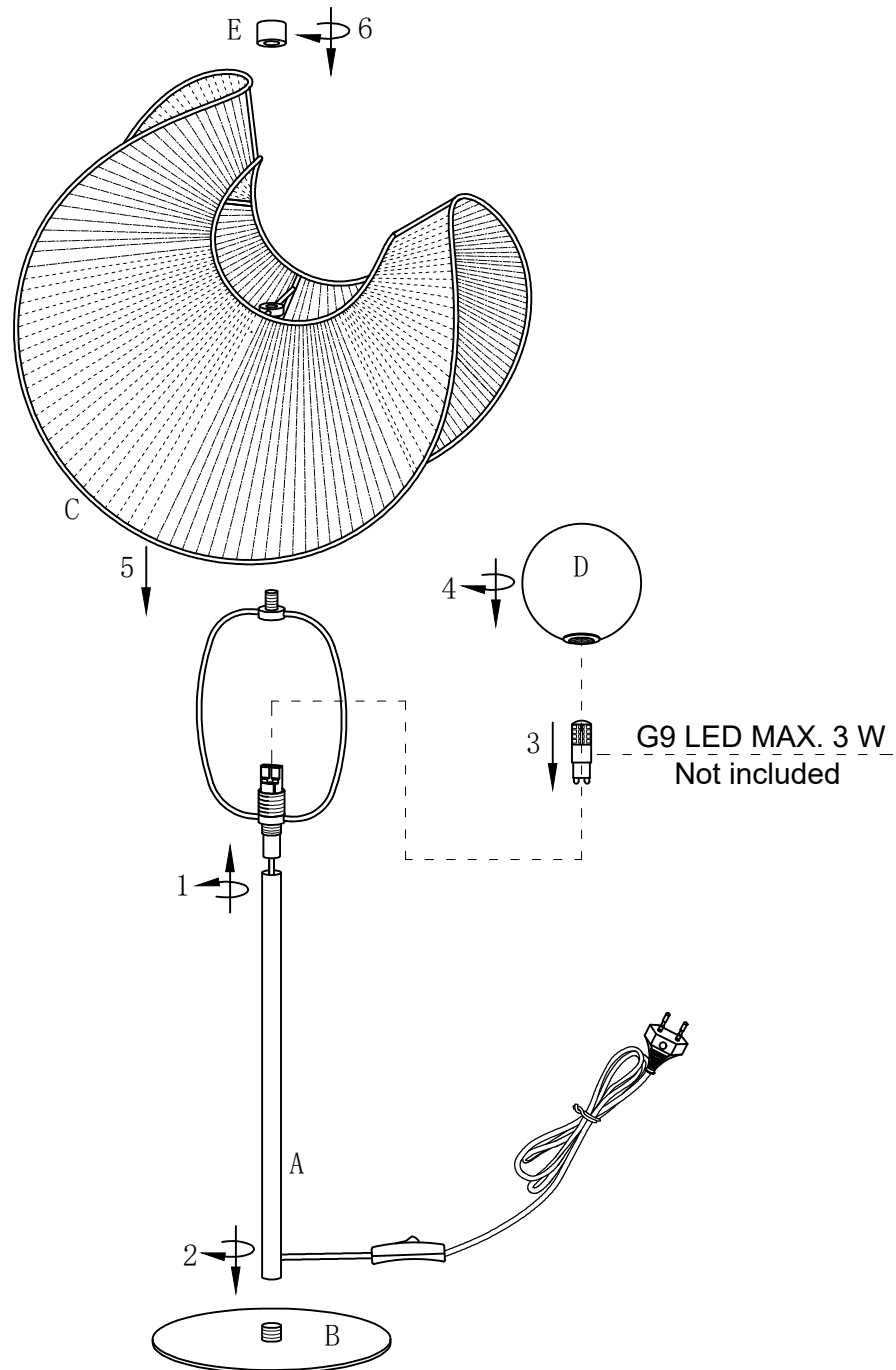

58328 Table Lamp Sella Beige 72cm

NO	A	B	C	D	E
TYPE					
QTY	1PC	1PC	1PC	1PC	1PC
		Ø200*3mm	380*348*209mm	Ø100mm	Ø16*10mm