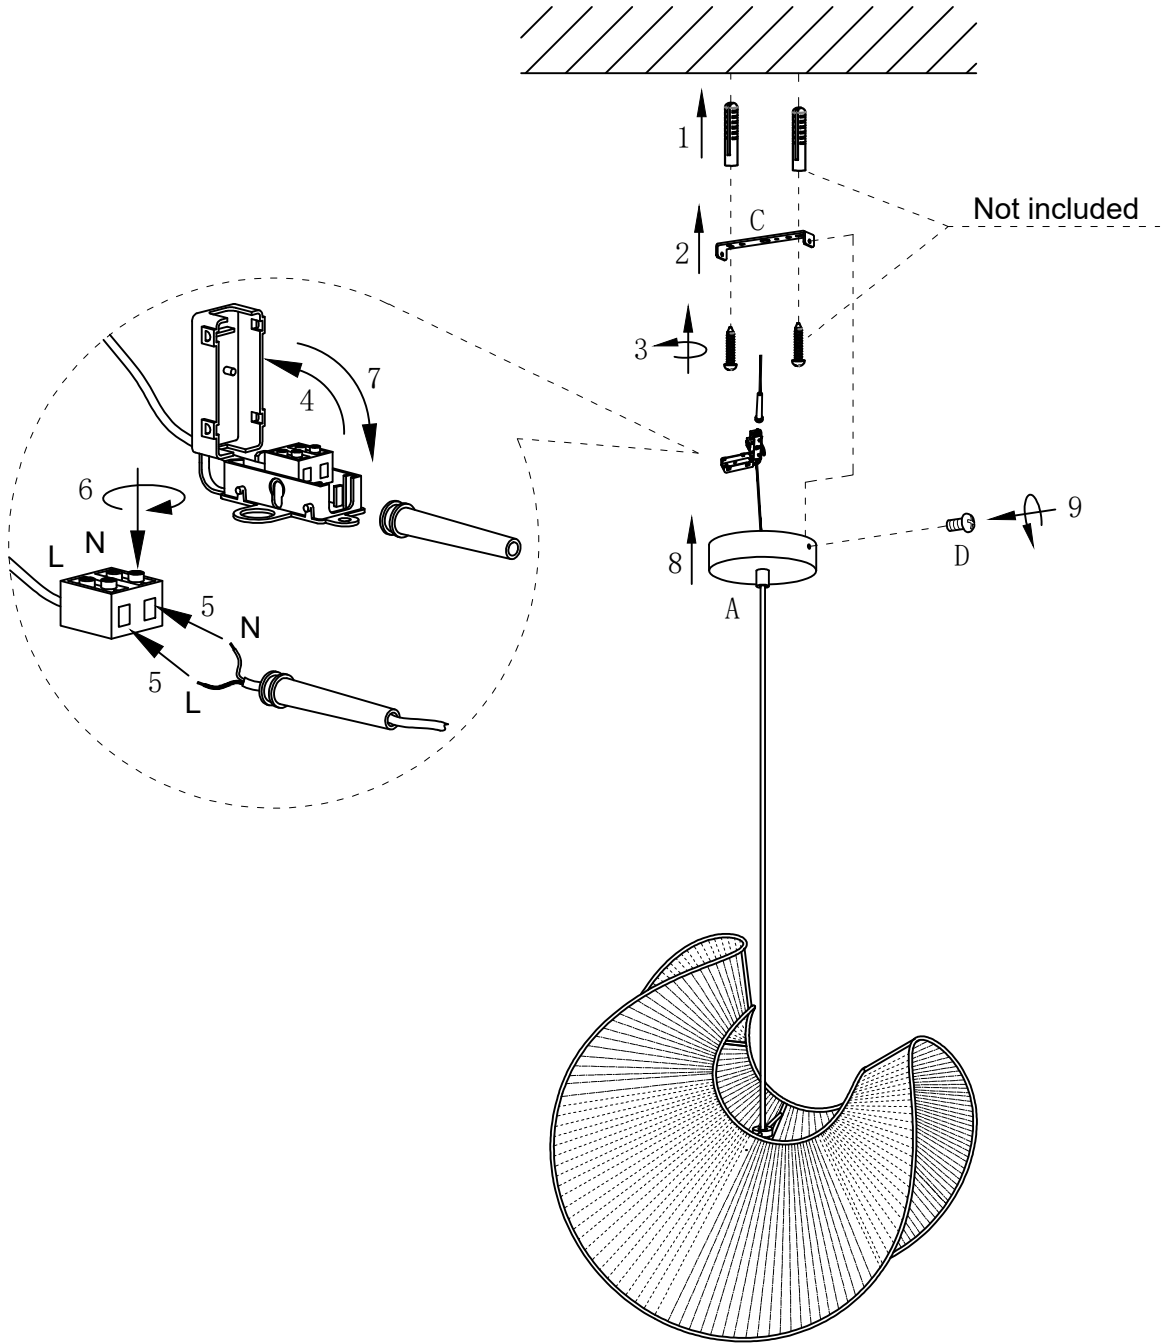

## 58330 Pendant Lamp Sella Beige 150cm

NO	A	B	C	D
TYPE		 Ø100mm	 115*20*15mm	 M4*10mm
QTY	1PC	1PC	1PC	2 PCS