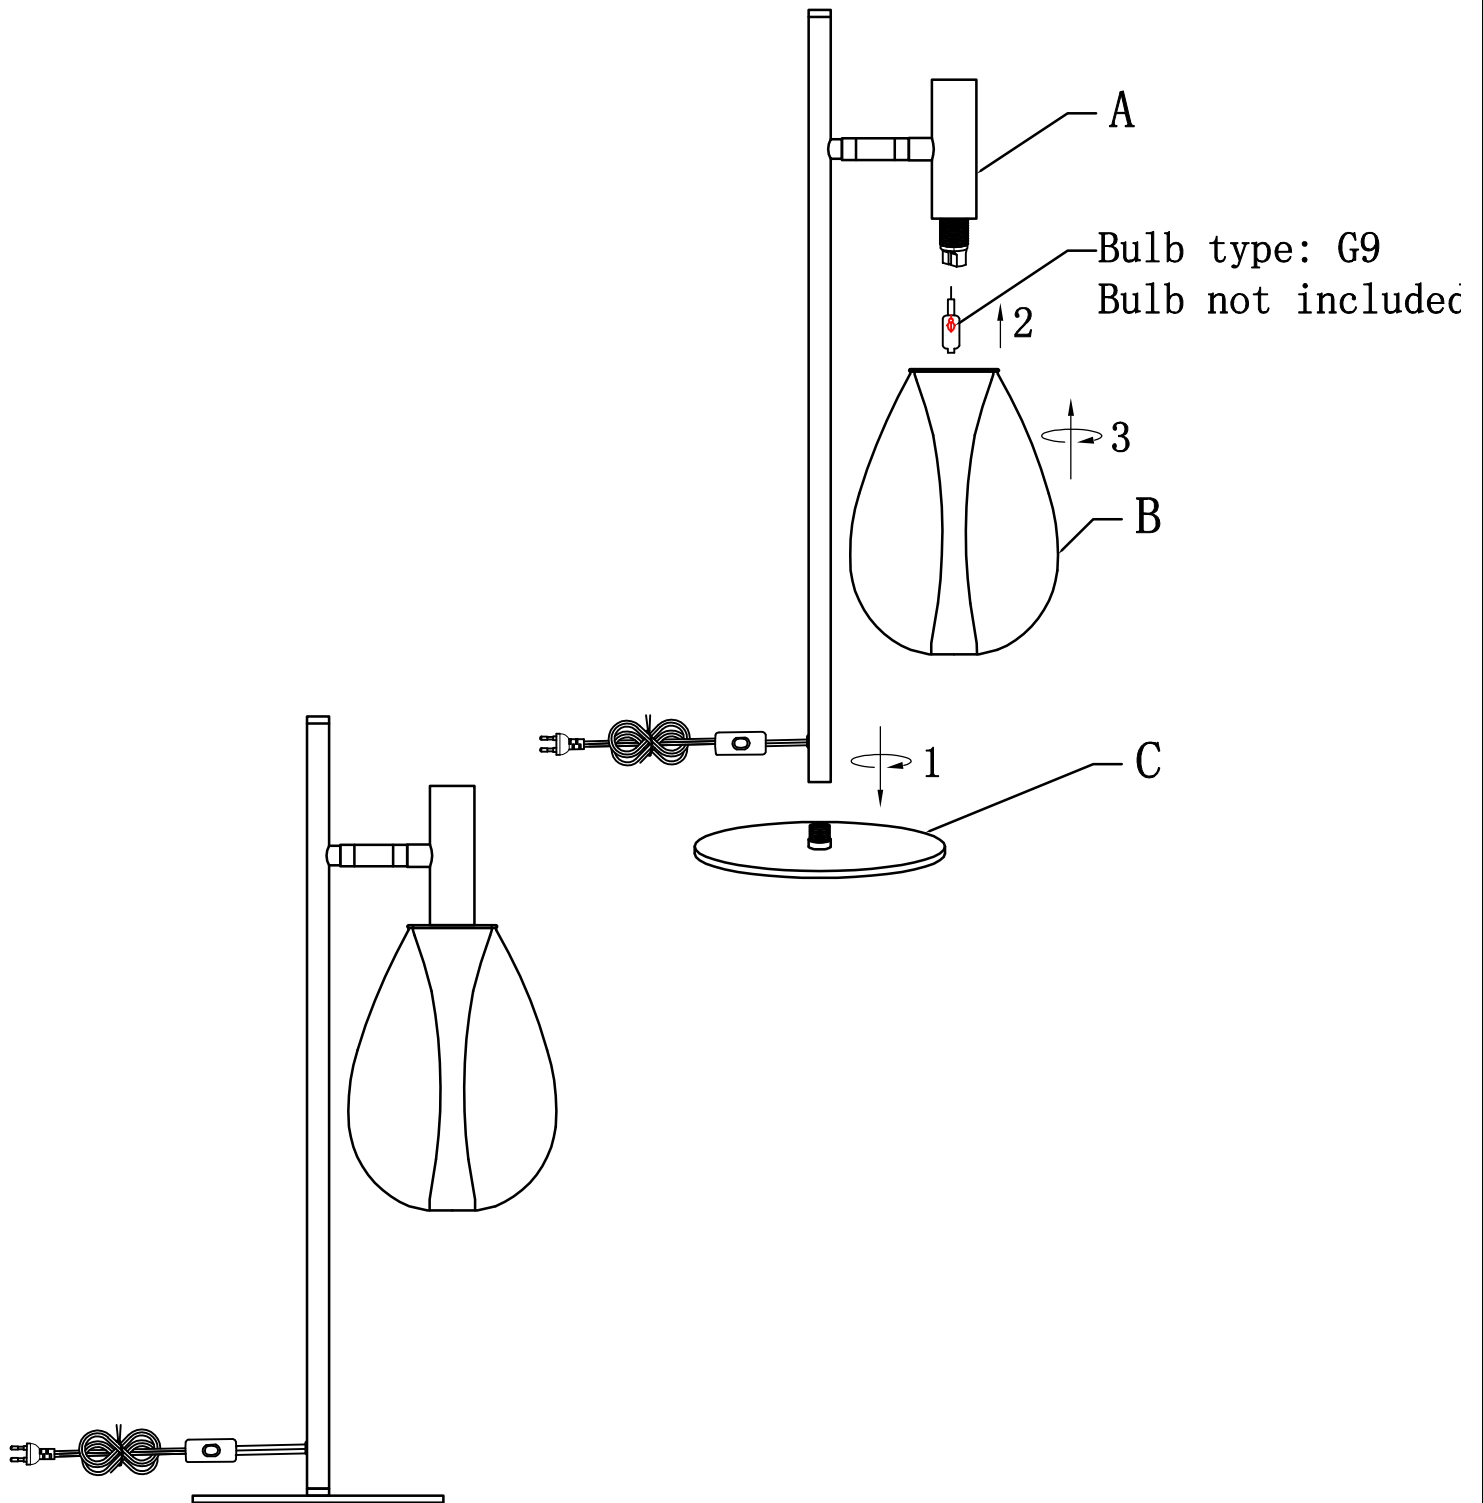

X 1

58530 Table Lamp Fari 57cm

NO	A	B	C
TYPE			
QTY	1pc	1pc	1pc