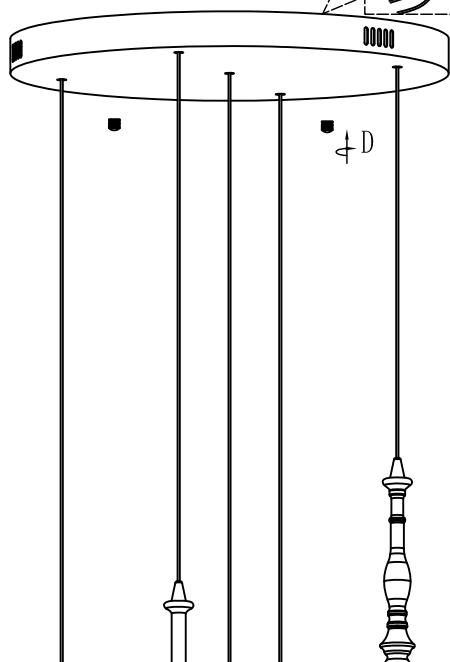

60176 Pendant Lamp Tornito Spiral 5

KARE
DESIGN

①

②