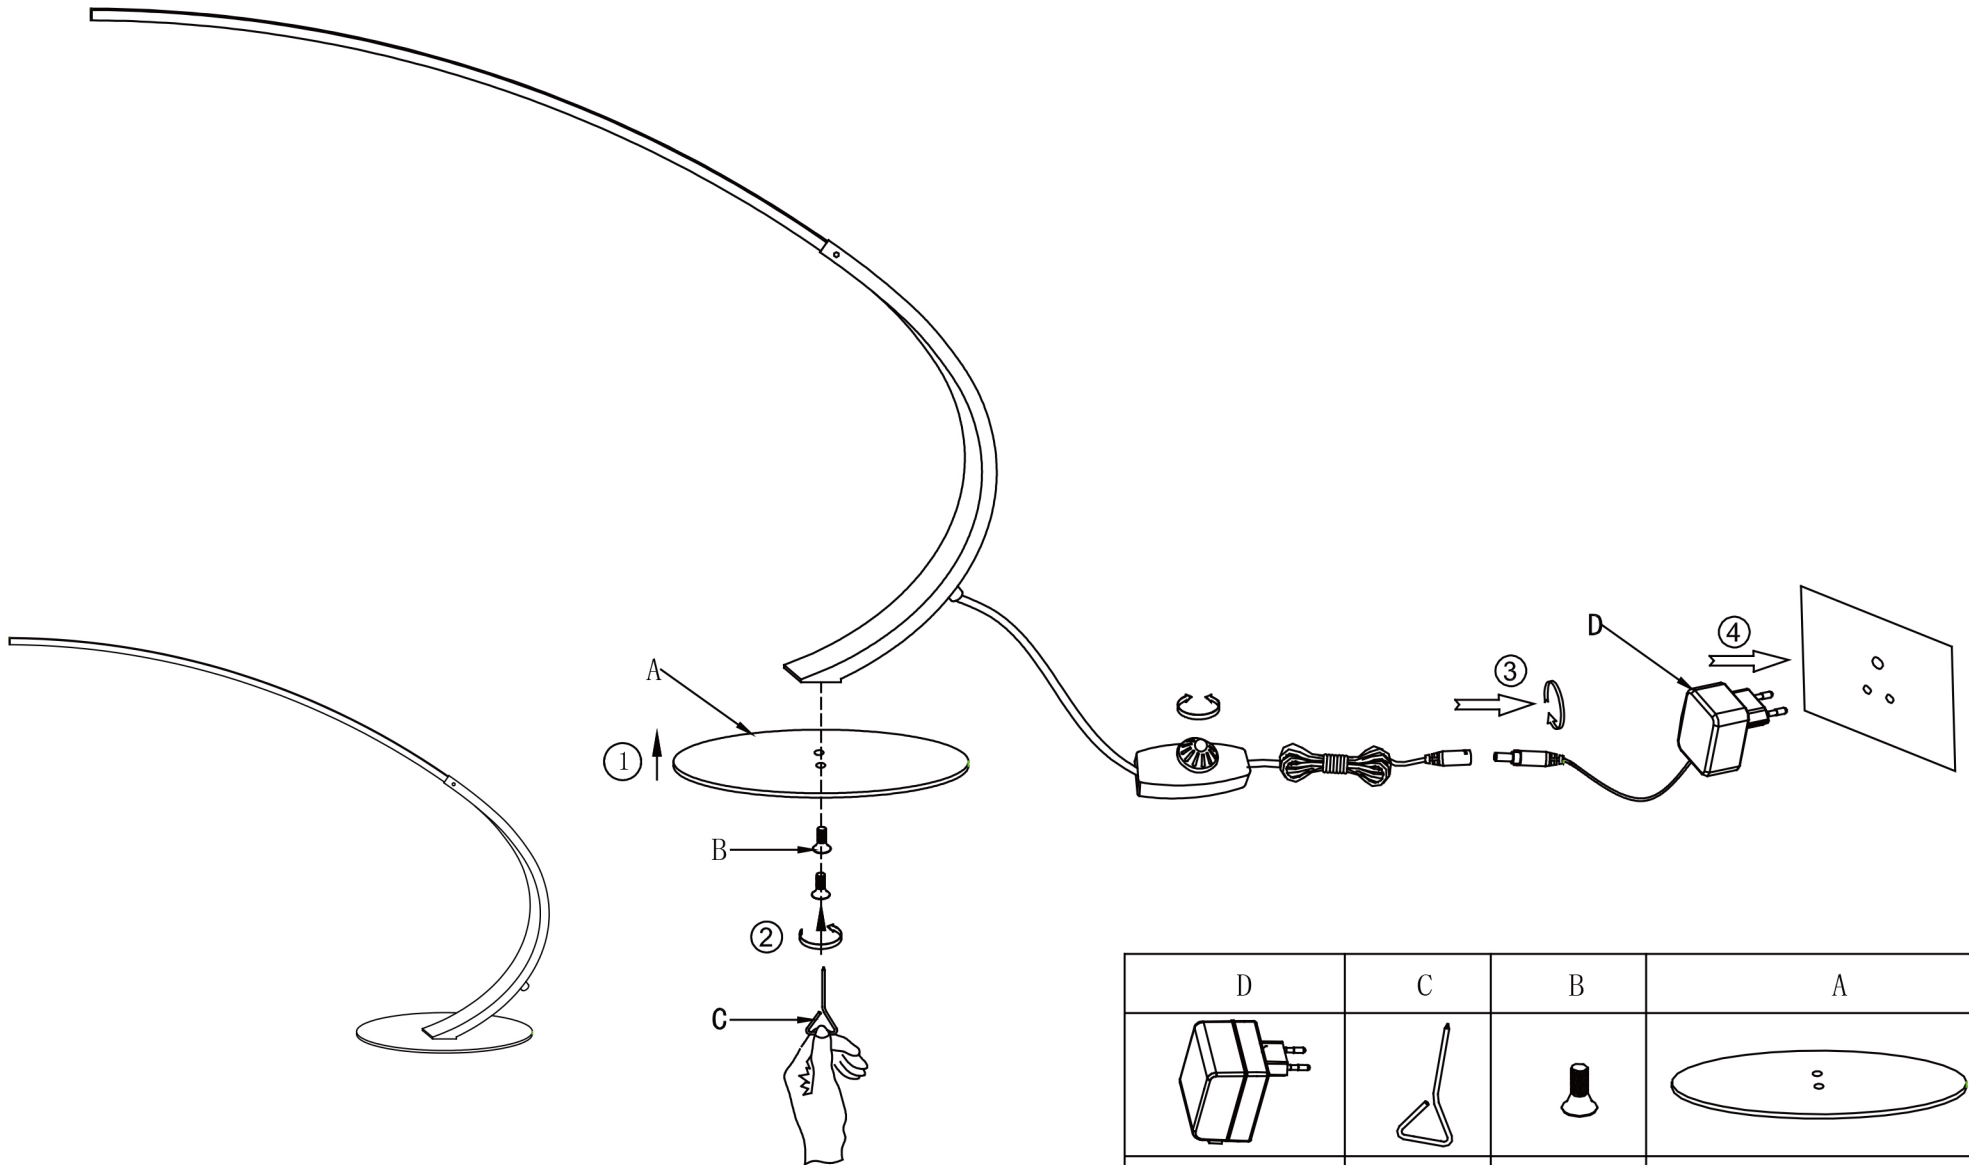

KARE 60301 Table Lamp Codolo Black LED

DESIGN

D	C	B	A	NO
				TYPE
1pcs	1pcs	2pcs	1pcs	QTY