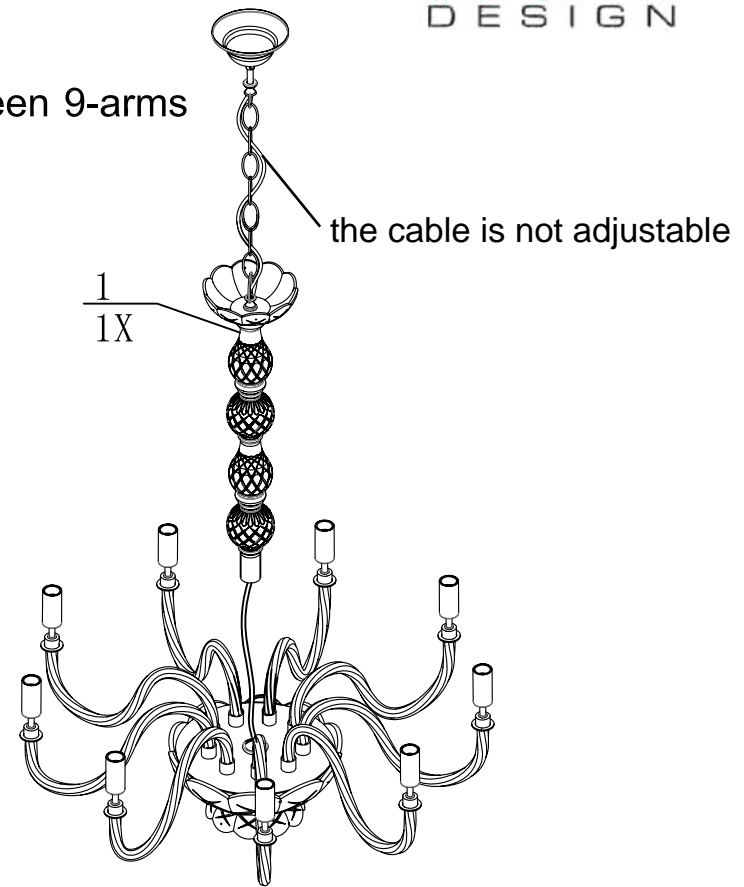

Art.60541 HL Gioiello Kristall Clear 9er  
 Art.61927 HL Gioiello Kristall Black 9er  
 Art.68800 HL Gioiello Kristall Gold 9er  
 Art.35056 Pendant Lamp Gioiello Crystal Copper/Green 9-arms

**KARE**  
 DESIGN

2 X 

A	B	C	
			
9X	9X	9X	
D		E	
			
9X		1X	

**KARE**  
DESIGN

Art.60541 HL Gioiello Kristall Clear 9er  
Art.61927 HL Gioiello Kristall Black 9er  
Art.68800 HL Gioiello Kristall Gold 9er  
Art.35056 Pendant Lamp Gioiello Crystal Copper/Green 9-arms