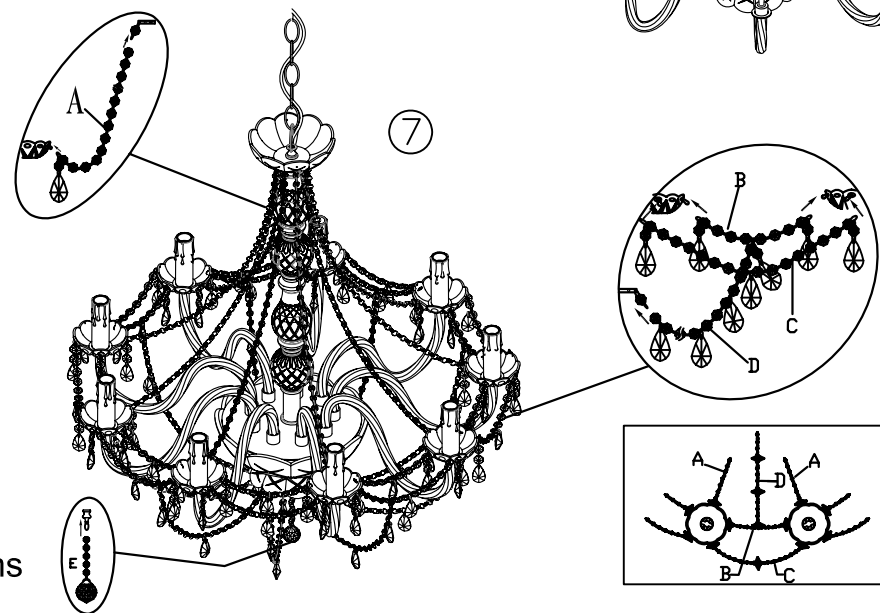

Art.60541 HL Gioiello Kristall Clear 9er  
 Art.61927 HL Gioiello Kristall Black 9er  
 Art.68800 HL Gioiello Kristall Gold 9er  
 Art.35056 Pendant Lamp Gioiello Crystal Copper/Green 9-arms

**KARE**  
 DESIGN

2 X 

A	B	C	
			
9X	9X	9X	
D		E	
			
9X		1X	

**KARE**  
DESIGN

Art.60541 HL Gioiello Kristall Clear 9er  
Art.61927 HL Gioiello Kristall Black 9er  
Art.68800 HL Gioiello Kristall Gold 9er  
Art.35056 Pendant Lamp Gioiello Crystal Copper/Green 9-arms