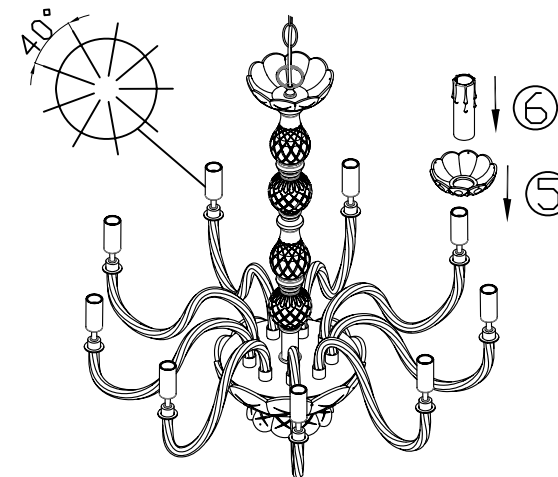

Art.60541 HL Gioiello Kristall Clear 9er  
 Art.61927 HL Gioiello Kristall Black 9er  
 Art.68800 HL Gioiello Kristall Gold 9er  
 Art.35056 Pendant Lamp Gioiello Crystal Copper/Green 9-arms

**KARE**  
 DESIGN

2 X 

A	B	C	
			
9X	9X	9X	
D		E	
			
9X		1X	

**KARE**  
DESIGN

Art.60541 HL Gioiello Kristall Clear 9er  
Art.61927 HL Gioiello Kristall Black 9er  
Art.68800 HL Gioiello Kristall Gold 9er  
Art.35056 Pendant Lamp Gioiello Crystal Copper/Green 9-arms