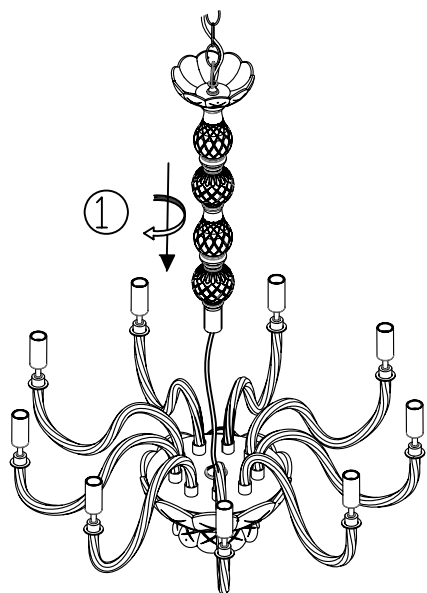

Art.60541 HL Gioiello Kristall Clear 9er  
 Art.61927 HL Gioiello Kristall Black 9er  
 Art.68800 HL Gioiello Kristall Gold 9er  
 Art.35056 Pendant Lamp Gioiello Crystal Copper/Green 9-arms

**KARE**  
 DESIGN

2 X 

A	B	C	
			
9X	9X	9X	
D		E	
			
9X		1X	

**KARE**  
DESIGN

Art.60541 HL Gioiello Kristall Clear 9er  
Art.61927 HL Gioiello Kristall Black 9er  
Art.68800 HL Gioiello Kristall Gold 9er  
Art.35056 Pendant Lamp Gioiello Crystal Copper/Green 9-arms