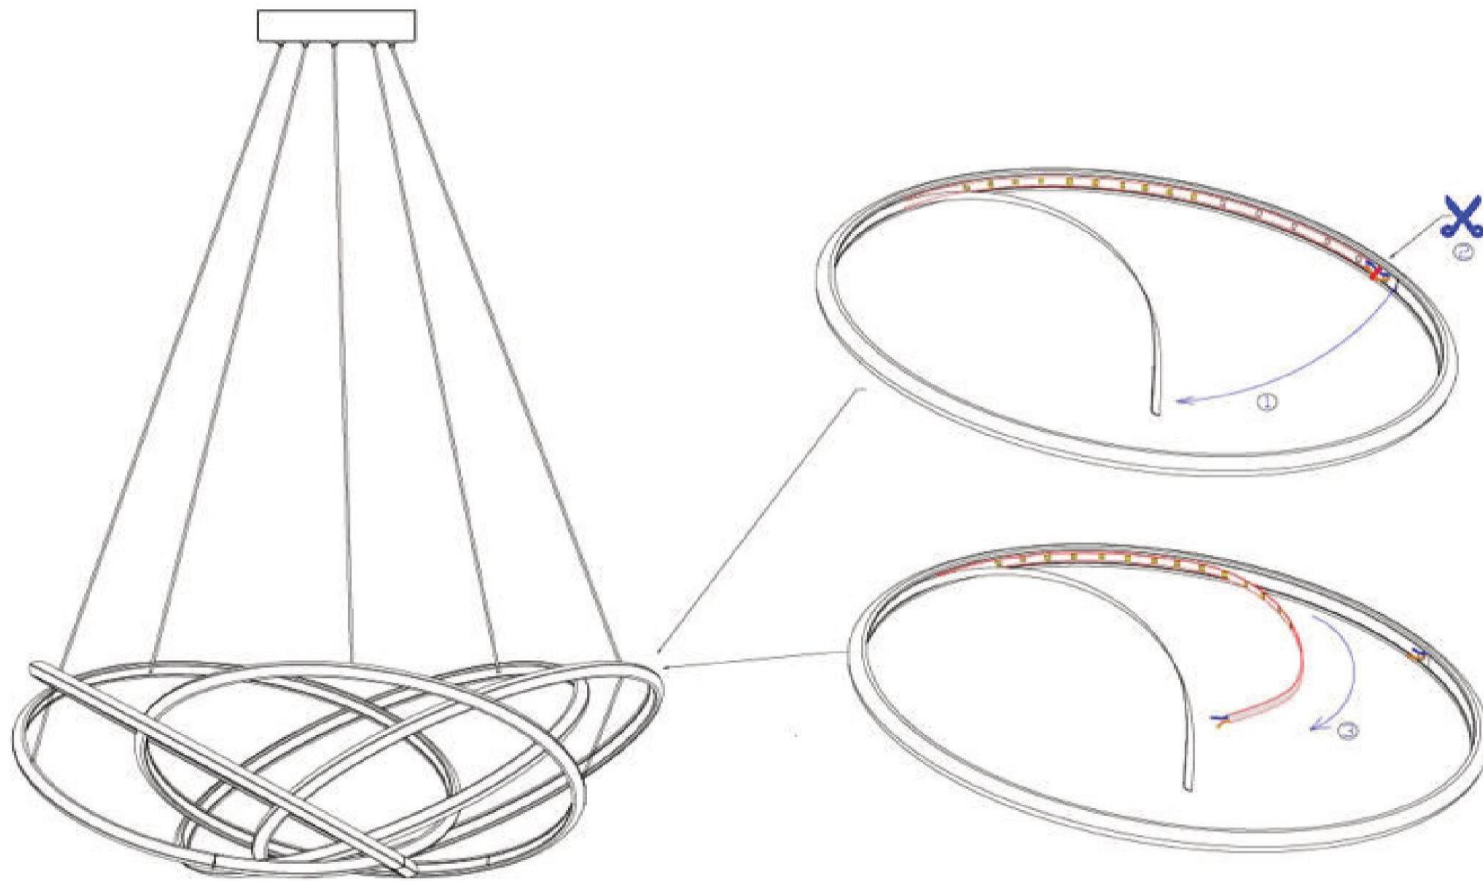

**39162 PENDANT LAMP  
SATURN LED CHROME BIG**

**KARE  
DESIGN**

**Parts List**

NO	A	B
		
Qty	1	1

1

2

3

DE - Entsorgungshinweis  
EN - disposal instructions  
FR - instructions d'élimination  
ES - instrucciones de eliminación

# 60715 Hängeleuchte Saturn LED Gold Big

# KARE DESIGN

3500 Lumen  
Warm white/3000K

Safety Class: II  
220V-240V  
Lifetime:30000h

75 Watt  
CRI: >80  
Working time: -20°C to 40°C

Non-Dimmable  
Mercury-free: 0.0 MGT

Size:L120\*W75\*H75cm

Kare Design