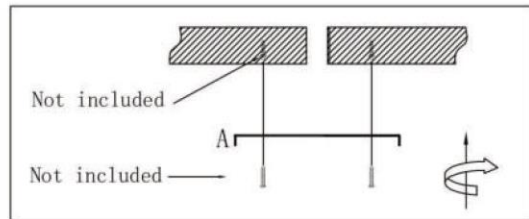

**39162 PENDANT LAMP  
SATURN LED CHROME BIG**

**KARE  
DESIGN**

**Parts List**

NO	A	B
		
Qty	1	1

1

2

3

DE - Entsorgungshinweis  
EN - disposal instructions  
FR - instructions d'élimination  
ES - instrucciones de eliminación

# KARE DESIGN

3500 Lumen  
Warm white/3000K

Safety Class: II  
220V-240V  
Lifetime:30000h

75 Watt  
CRI: >80  
Working time: -20°C to 40°C

Non-Dimmable  
Mercury-free: 0.0 MGT

Size:L120\*W75\*H75cm

Kare Design