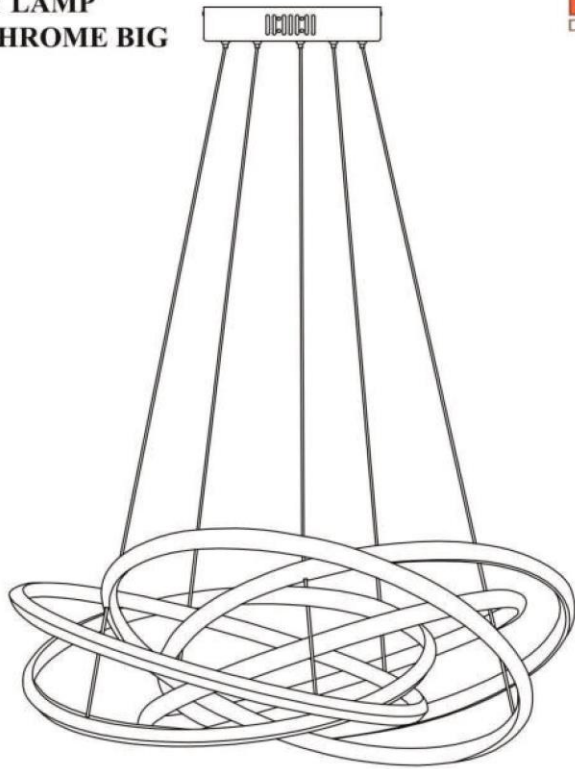

**39162 PENDANT LAMP  
SATURN LED CHROME BIG**

**KARE  
DESIGN**

**Parts List**

NO	A	B
		
Qty	1	1

1

2

3

DE - Entsorgungshinweis  
EN - disposal instructions  
FR - instructions d'élimination  
ES - instrucciones de eliminación

# 60715 Hängeleuchte Saturn LED Gold Big

# KARE DESIGN

3500 Lumen  
Warm white/3000K

Safety Class: II  
220V-240V  
Lifetime:30000h

75 Watt  
CRI: >80  
Working time: -20°C to 40°C

Non-Dimmable  
Mercury-free: 0.0 MGT

Size:L120\*W75\*H75cm

Kare Design