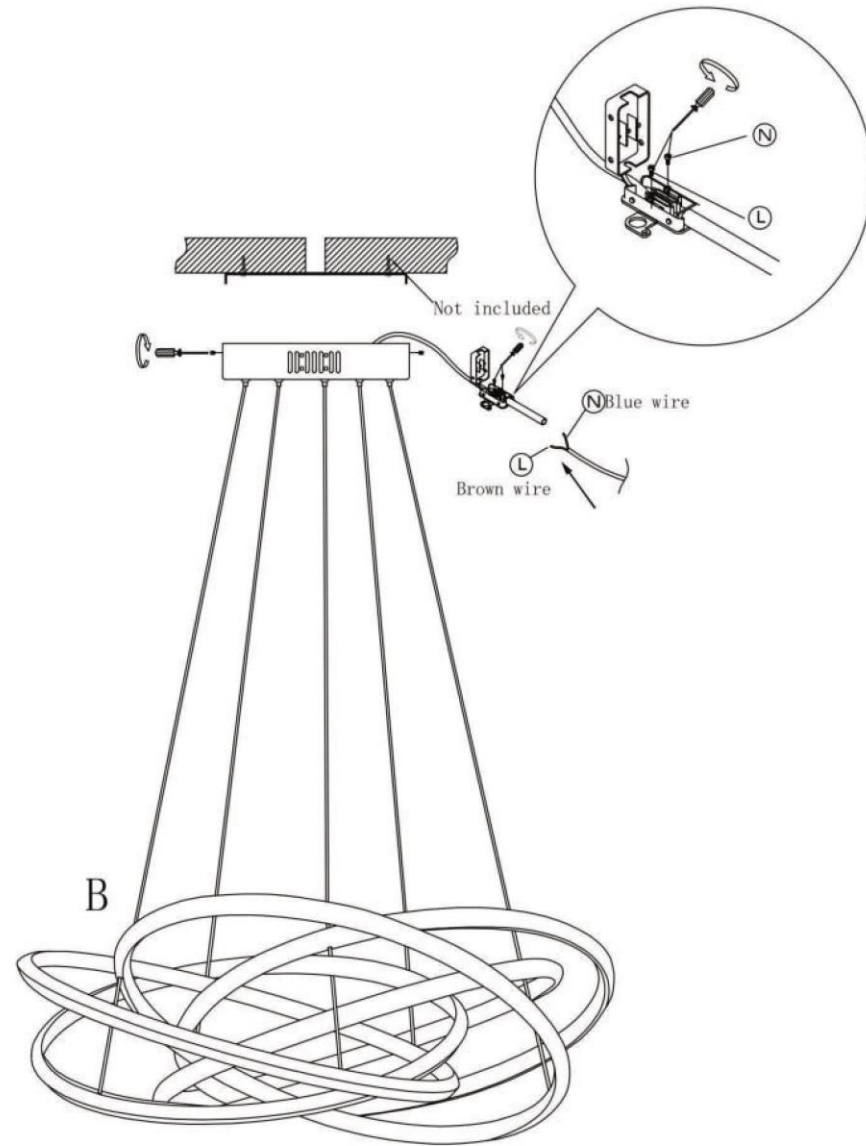

**39162 PENDANT LAMP  
SATURN LED CHROME BIG**

**KARE  
DESIGN**

**Parts List**

NO	A	B
		
Qty	1	1

1

2

3

DE - Entsorgungshinweis  
EN - disposal instructions  
FR - instructions d'élimination  
ES - instrucciones de eliminación

# 60715 Hängeleuchte Saturn LED Gold Big

# KARE DESIGN

3500 Lumen  
Warm white/3000K

Safety Class: II  
220V-240V  
Lifetime:30000h

75 Watt  
CRI: >80  
Working time: -20°C to 40°C

Non-Dimmable  
Mercury-free: 0.0 MGT

Size:L120\*W75\*H75cm

Kare Design