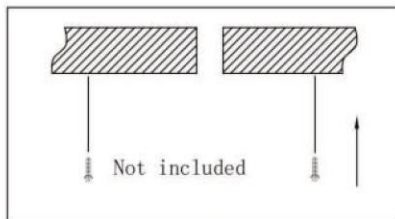

**39162 PENDANT LAMP  
SATURN LED CHROME BIG**

**KARE  
DESIGN**

**Parts List**

NO	A	B
		
Qty	1	1

1

2

3

DE - Entsorgungshinweis  
EN - disposal instructions  
FR - instructions d'élimination  
ES - instrucciones de eliminación