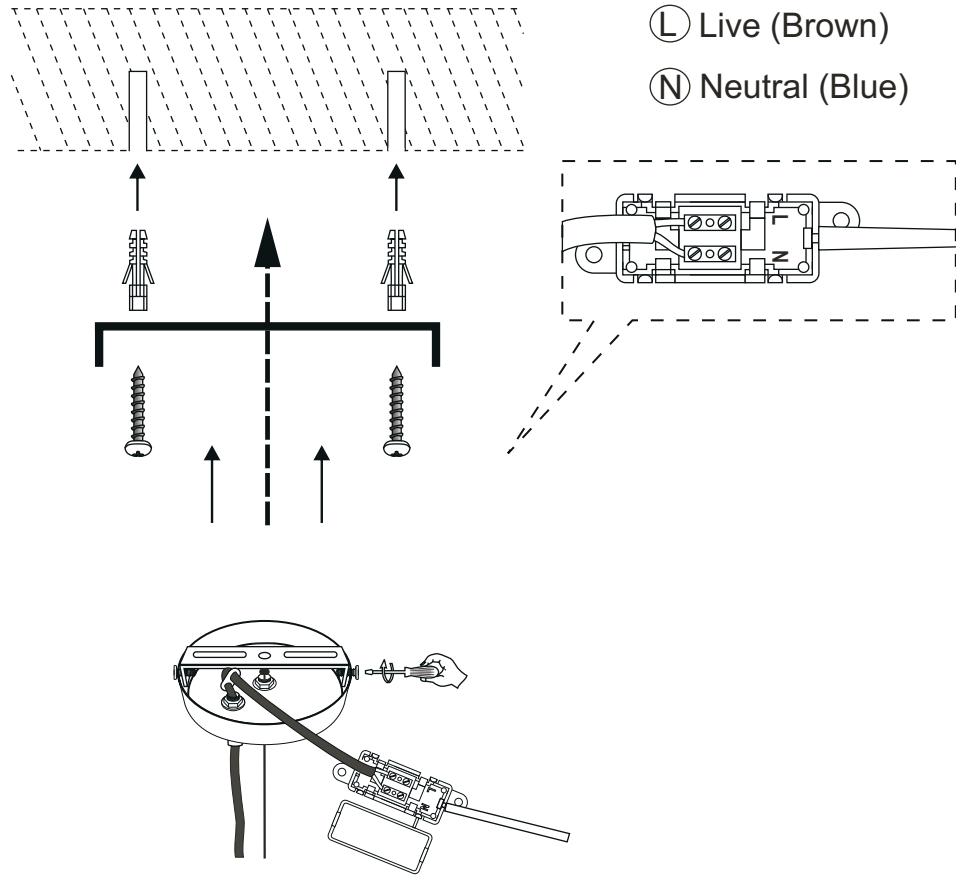

ASSEMBLY INSTRUCTIONS

Item No.# - 61008

Item Name- Pendant Lamp Gentle Elegance

KARE
DESIGN

STEP 1

STEP 2