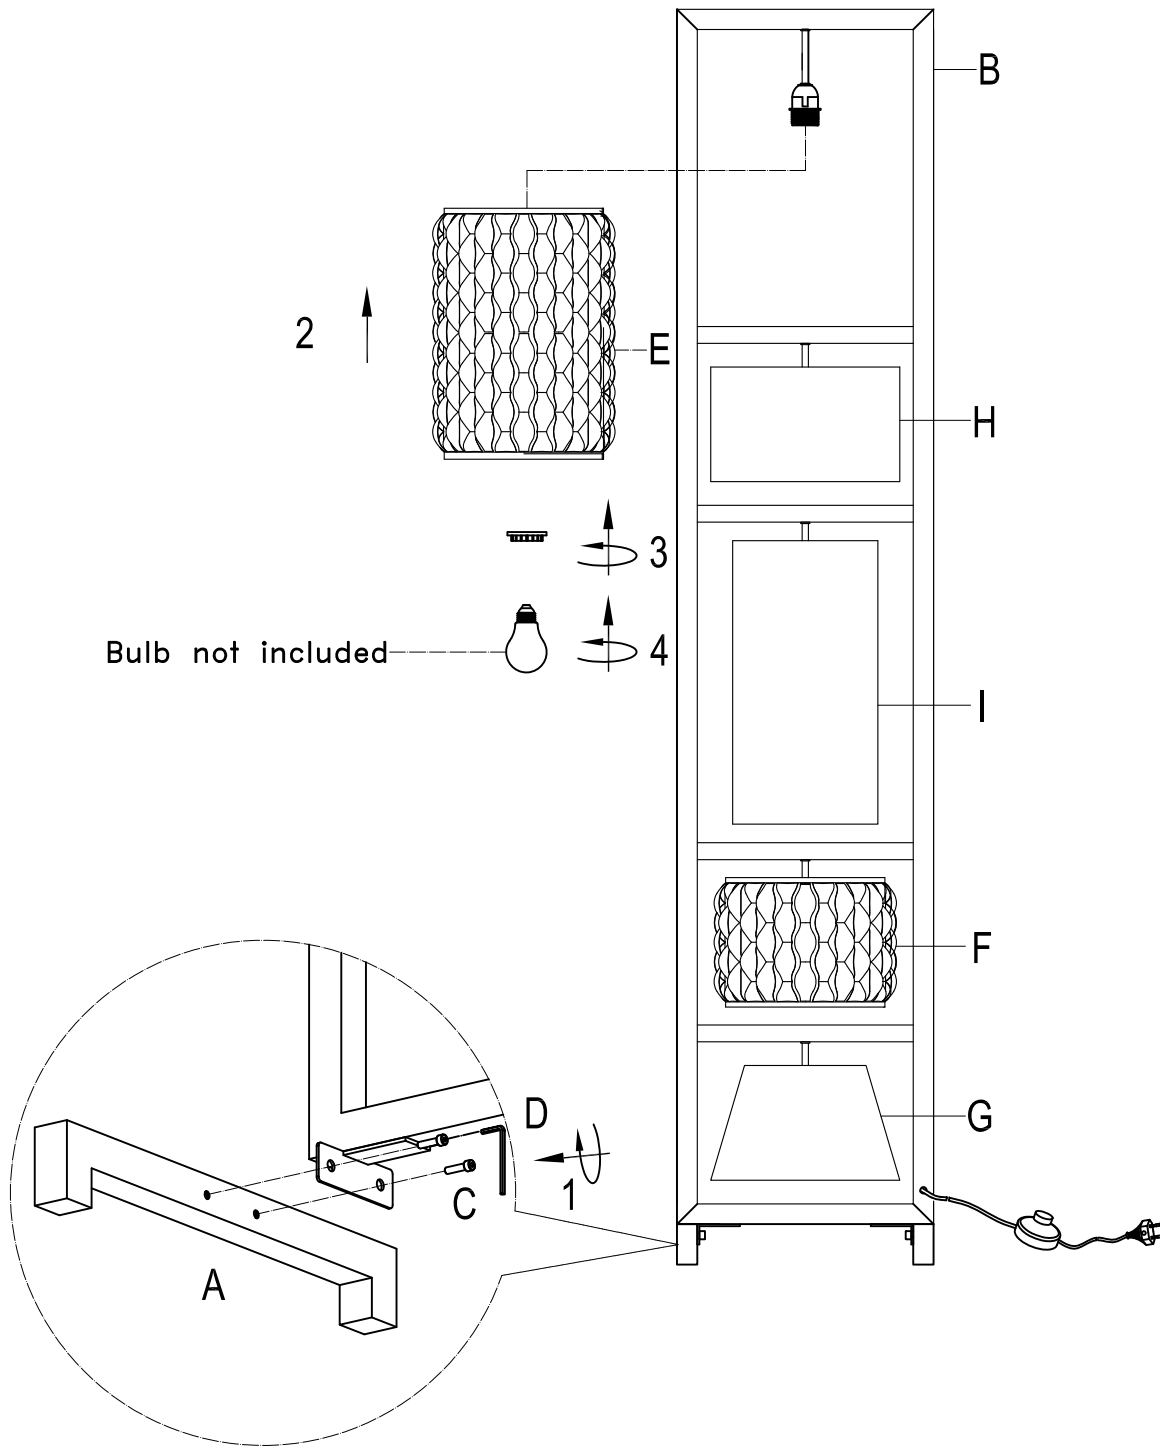

61456 Floor Lamp Pendant Lamp Parecchi Glamour Black Small 180cm

NO	A	B	C	D	E	F	G	H	I
QTY	2PCS	1PC	4PCS	1PC	1PC	1PC	1PC	1PC	1PC