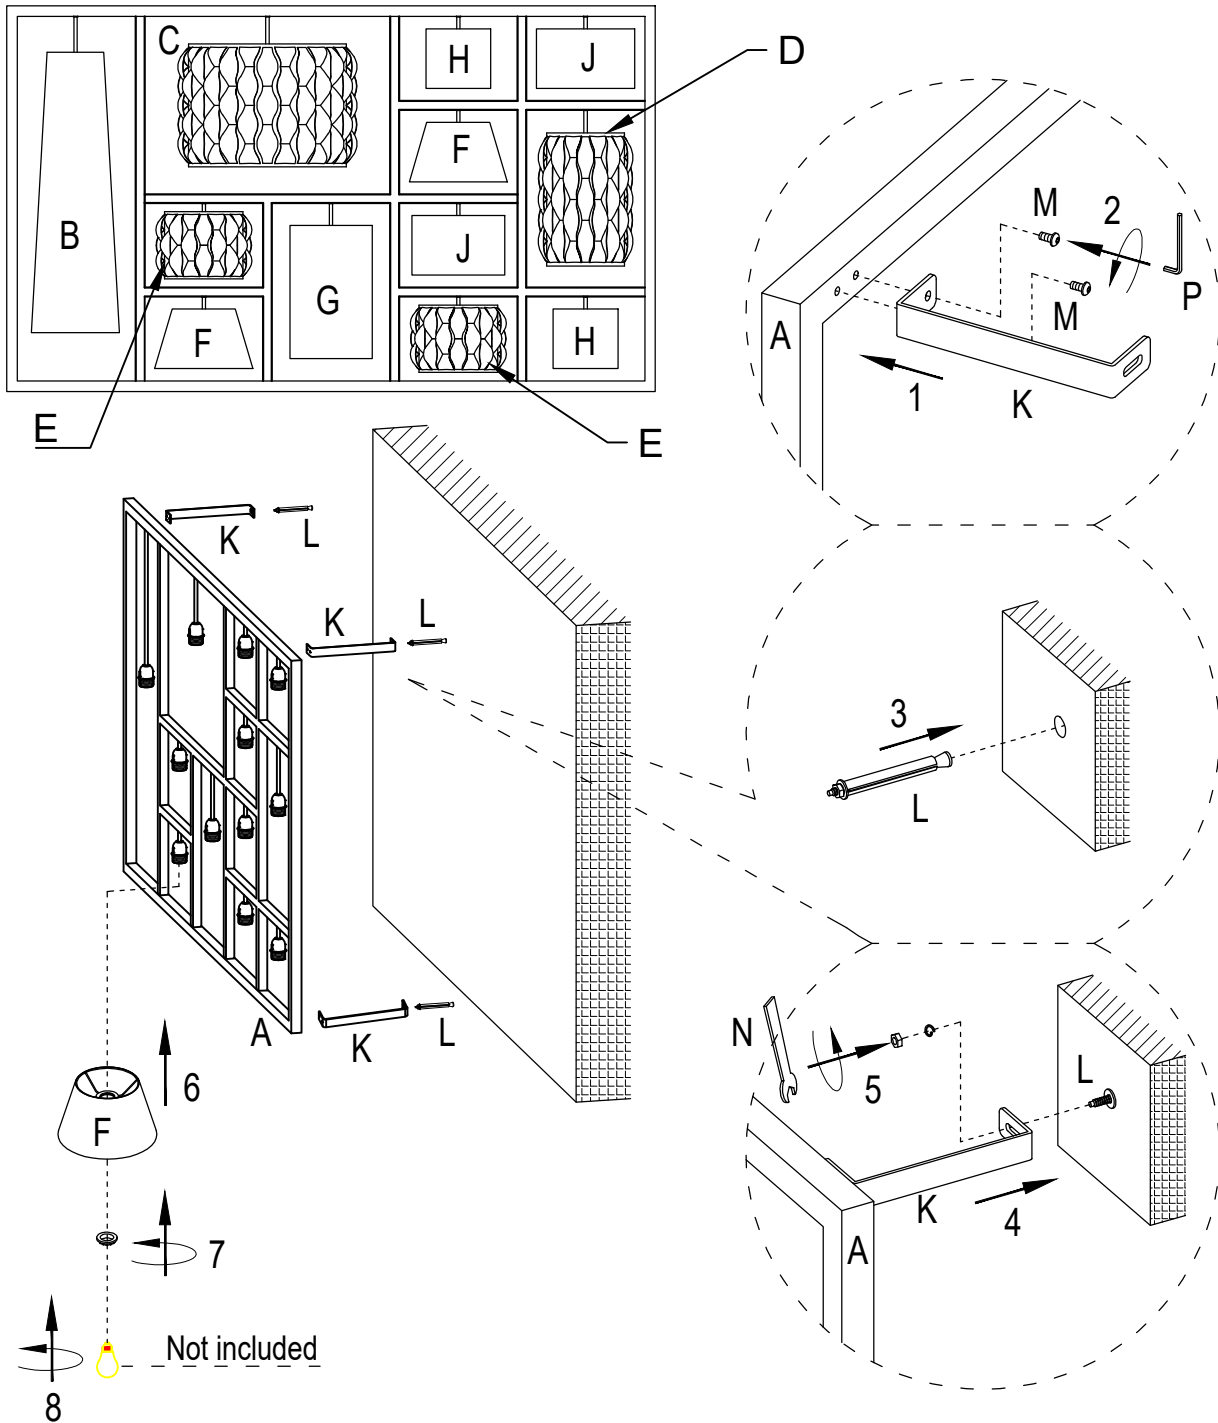

61457 Wall Lamp Parecchi Glamour Black Big

NO	A	B	C	D	E	F	G	H	J	K	L	M	N	P
TYPE														
QTY	1 PC	1 PC	1 PC	1 PC	2 PCS	2 PCS	1 PC	2 PCS	2 PCS	4 PCS	4 PCS	8 PCS	1 PC	1 PC