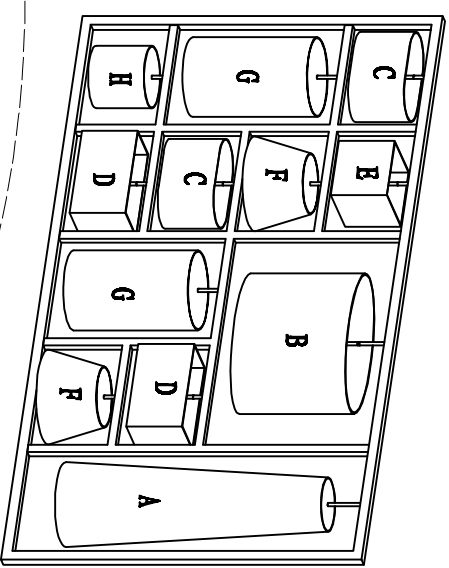

## 61931 Wall Lamp Parecchi Night Sky

NO	I	J	K	L	M	N
NO	I	J	K	L	M	N
TYPE						
QTY	1 PC	1 PC	1 PC	4 PCS	4 PCS	8 PCS

NO	A	B	C	D	E	F	G	H
NO	A	B	C	D	E	F	G	H
TYPE								
QTY	1 PC	1 PC	2 PCS	2 PCS	1 PC	2 PCS	2 PCS	1 PC