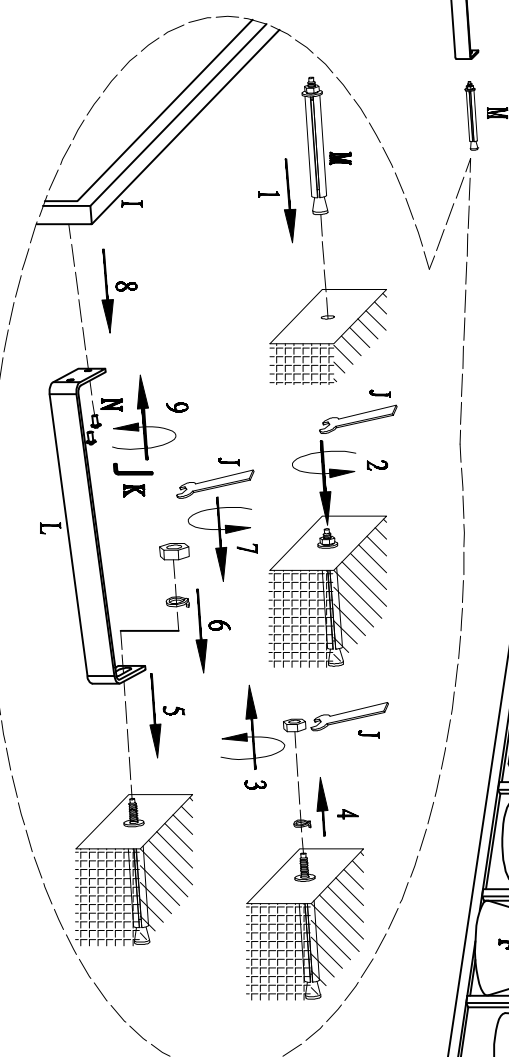

## 61931 Wall Lamp Parecchi Night Sky

NO	I	J	K	L	M	N
NO	I	J	K	L	M	N
TYPE						
QTY	1 PC	1 PC	1 PC	4 PCS	4 PCS	8 PCS

NO	A	B	C	D	E	F	G	H
NO	A	B	C	D	E	F	G	H
TYPE								
QTY	1 PC	1 PC	2 PCS	2 PCS	1 PC	2 PCS	2 PCS	1 PC