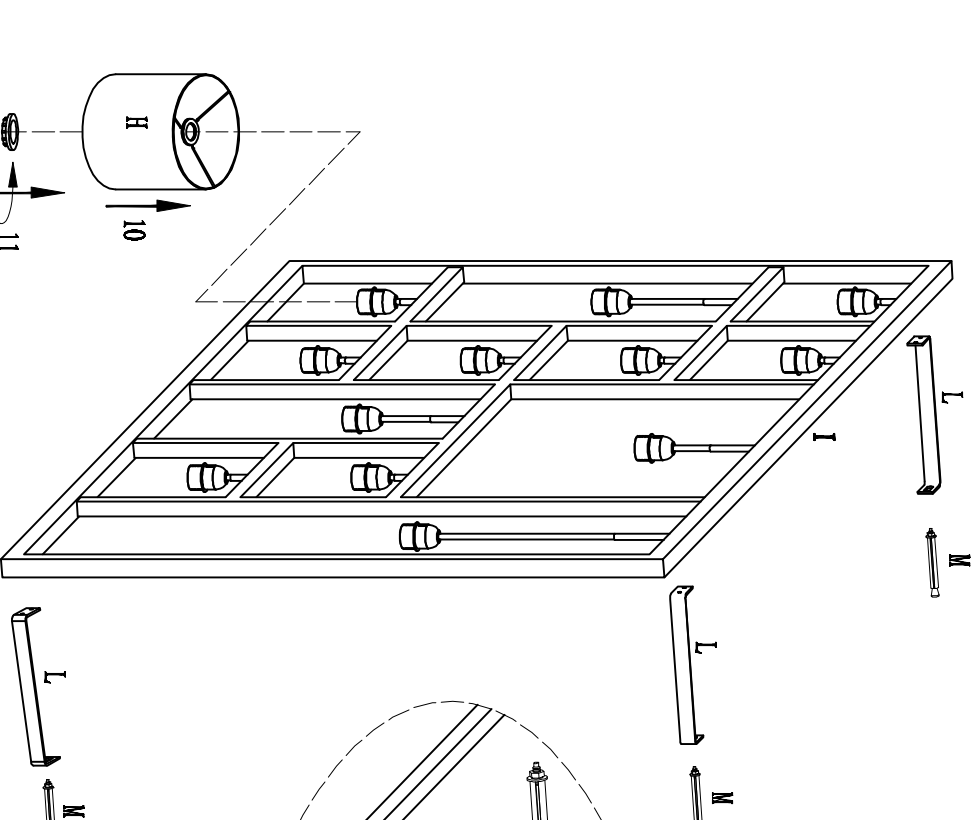

## 61931 Wall Lamp Parecchi Night Sky

NO	I	J	K	L	M	N
NO	I	J	K	L	M	N
TYPE						
QTY	1 PC	1 PC	1 PC	4 PCS	4 PCS	8 PCS

NO	A	B	C	D	E	F	G	H
NO	A	B	C	D	E	F	G	H
TYPE								
QTY	1 PC	1 PC	2 PCS	2 PCS	1 PC	2 PCS	2 PCS	1 PC