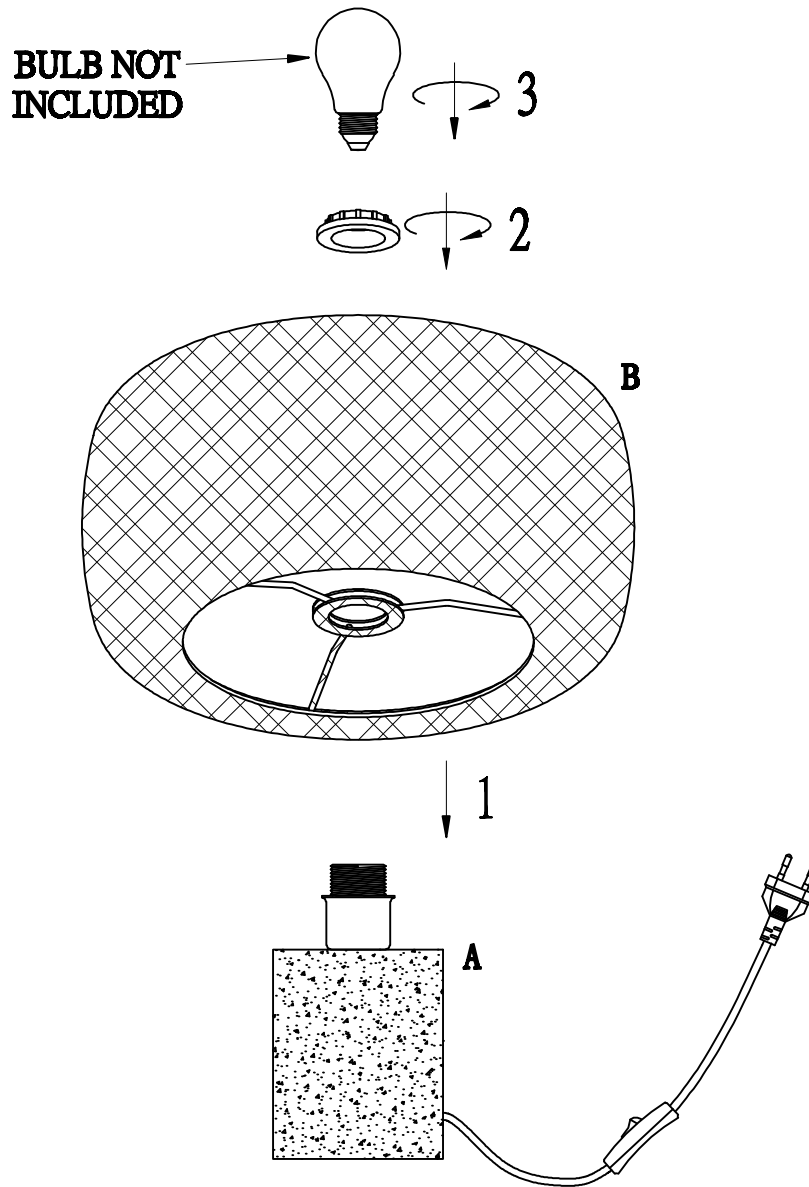

KARE
DESIGN

61943 Table Lamp Terrazzo Nature

NO	A	B
TYPE		
QTY	1 PC	1 PC