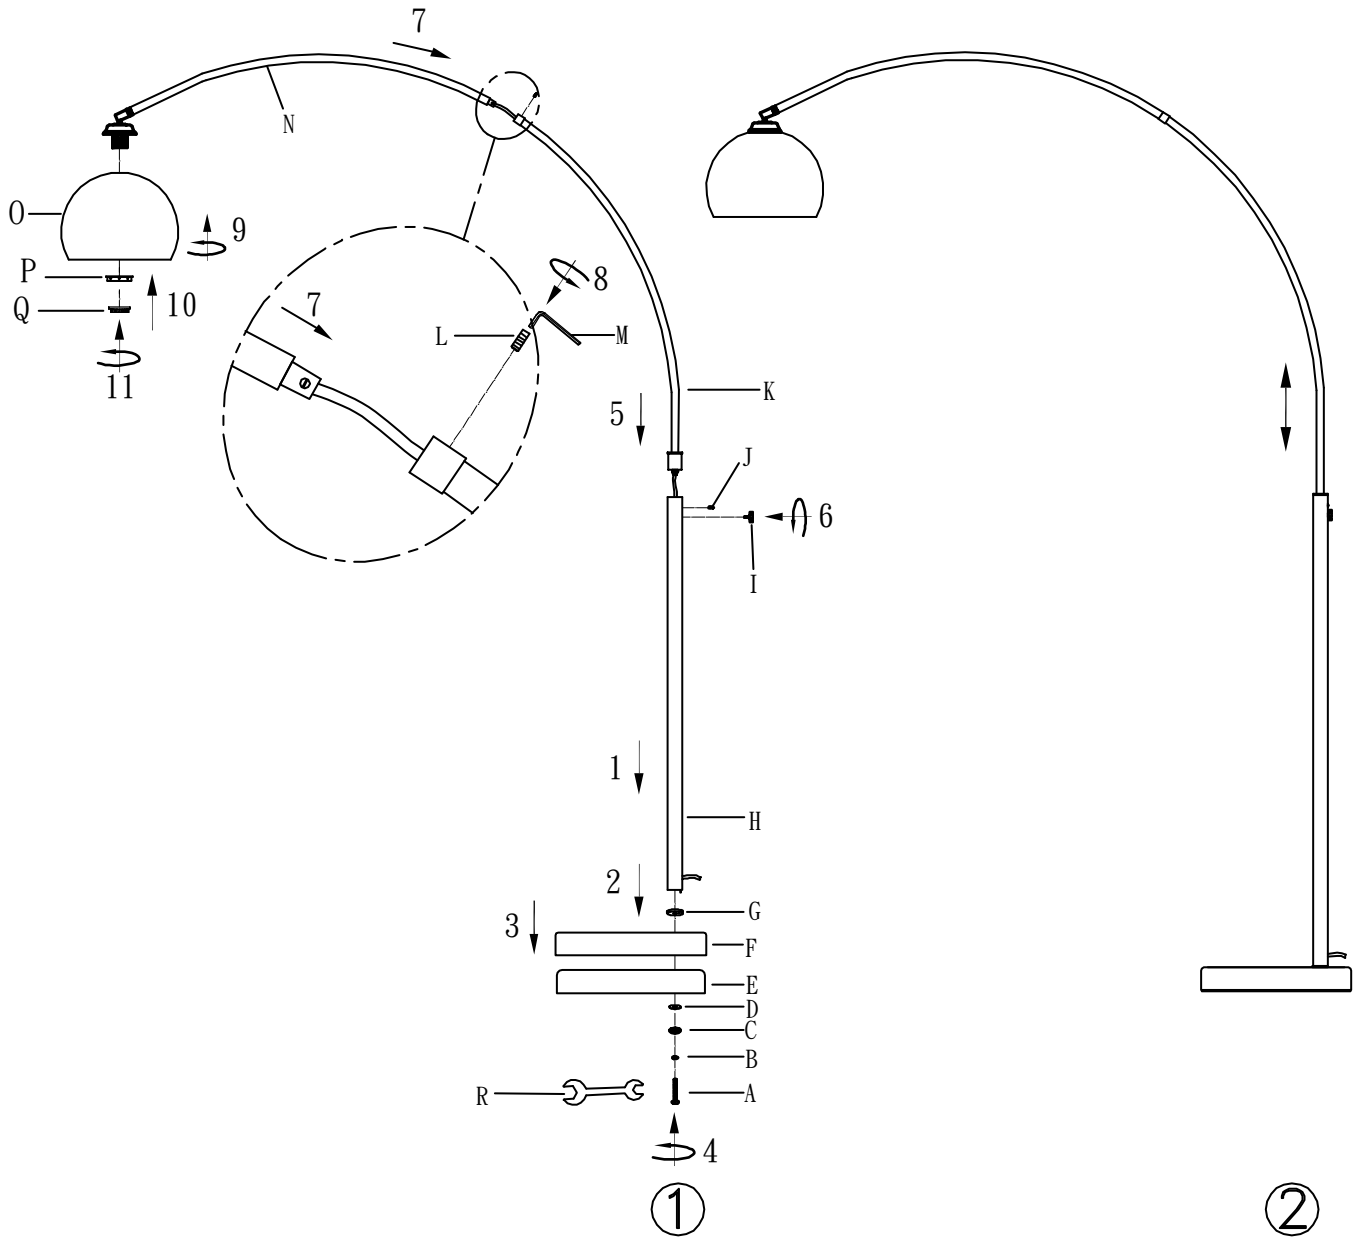

63680 SL LOUNGE CHROM SMALL DEAL ECO

A	B	C	D	E	F	G	H/K/N	I	J
L	M	O	P	Q	R				