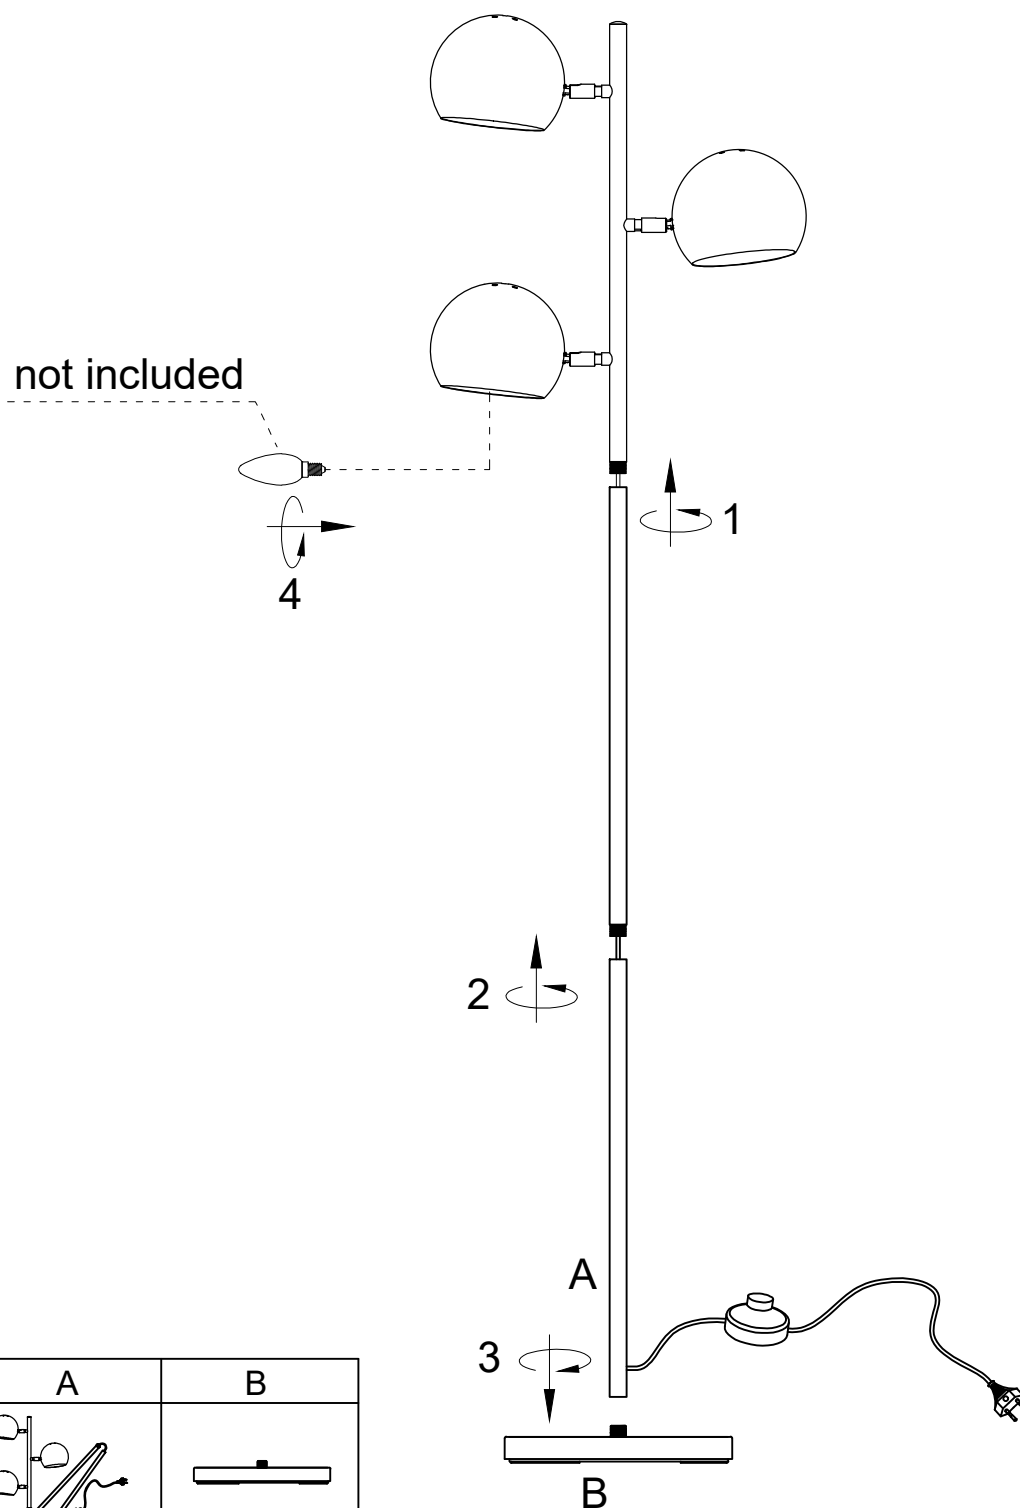

69841 Floor Lamp Calotta Chrome

NO	A	B
TYPE		
QTY	1PC	1PC