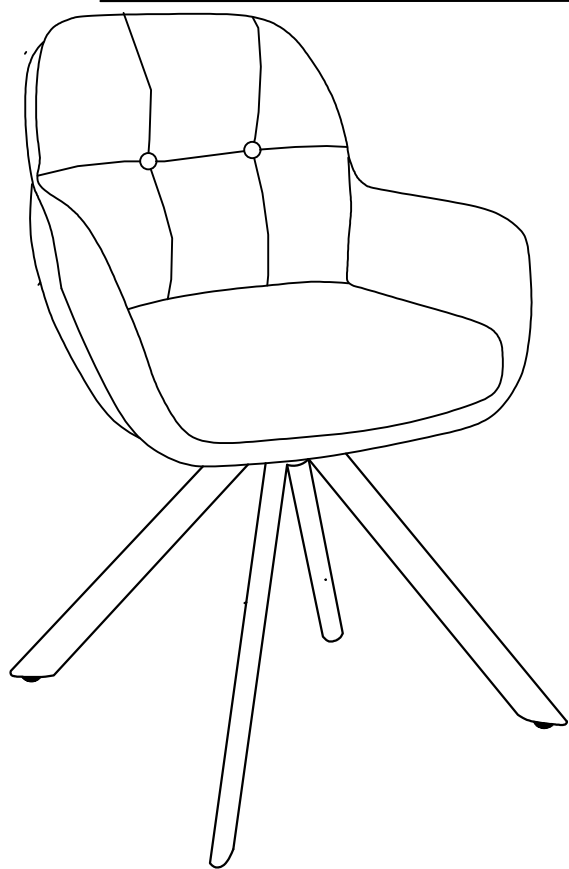

KARE
DESIGN

29934 Swivel Armchair Molly

A*1

B*1

C*4

M6x16 mm

D*1

4 mm