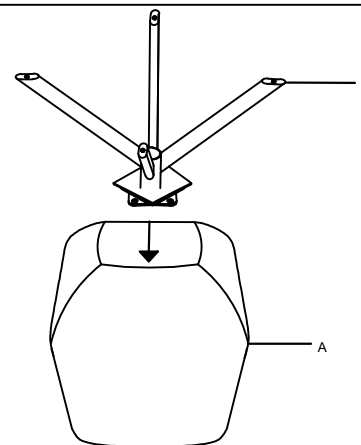

A*1

B*1

C*4

M6x16 mm

D*1

4 mm

1