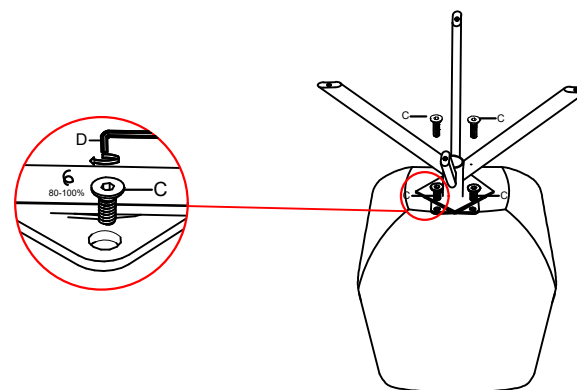

KARE
DESIGN

29934 Swivel Armchair Molly

A*1

B*1

C*4

M6x16 mm

D*1

4 mm

1

2

3