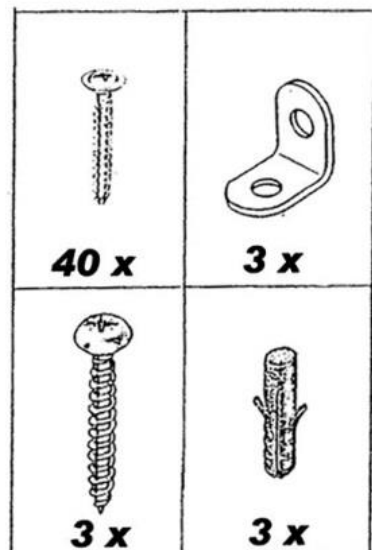

KARE
DESIGN

Artikel 74889 / 70755 - Wandregal Snail

D	Das beigefügte Wandbefestigungsmaterial (Dübel und Schrauben) eignet sich nur für festes Mauerwerk (z.B. Beton- oder Ziegelwände). Für andere Wandaufbauten sind eventuell Spezialdübel und andere Schrauben notwendig. Ziehen Sie gegebenenfalls eine Fachkraft zurate.
GB	The enclosed wall mounting materials (dowels and screws) are only suitable for solid masonry (e. g. concrete or brick walls). Special dowels and other screws may be necessary for other wall constructions. If necessary, please consult a qualified professional.
NL	Het bijgeleverde bevestigingsmateriaal (pluggen en schroeven) is geschikt voor vaste muren (bijv. betonnen of bakstenen muren). Voor andere muurconstructies zijn eventueel speciale pluggen en andere schroeven noodzakelijk. Consulteer eventueel een vakman.
F	Le matériel de fixation au mur inclus (chevilles et vis) ne sont fait que pour des murs stables (p.e. murs en béton ou en brique). Pour d'autres murs, veuillez utiliser des chevilles spéciaux et d'autres vis. Le cas échéant, veuillez vous adresser à un spécialiste.