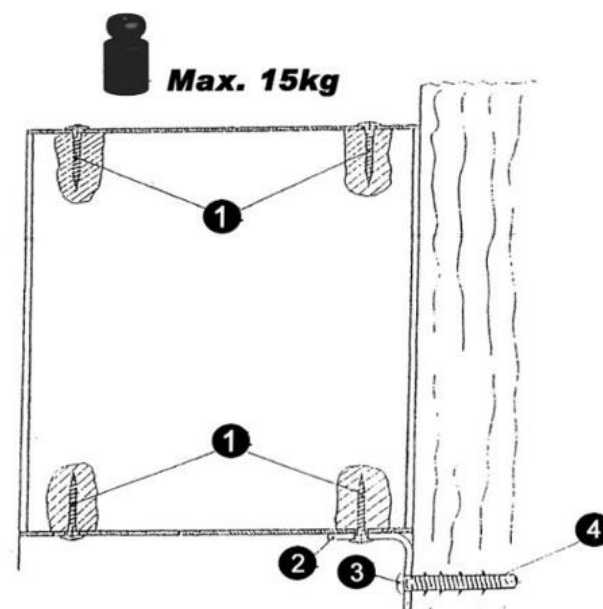

KARE
DESIGN

Artikel 74889 / 70755 - Wandregal Snail

D	Das beigefügte Wandbefestigungsmaterial (Dübel und Schrauben) eignet sich nur für festes Mauerwerk (z.B. Beton- oder Ziegelwände). Für andere Wandaufbauten sind eventuell Spezialdübel und andere Schrauben notwendig. Ziehen Sie gegebenenfalls eine Fachkraft zurate.
GB	The enclosed wall mounting materials (dowels and screws) are only suitable for solid masonry (e. g. concrete or brick walls). Special dowels and other screws may be necessary for other wall constructions. If necessary, please consult a qualified professional.
NL	Het bijgeleverde bevestigingsmateriaal (pluggen en schroeven) is geschikt voor vaste muren (bijv. betonnen of bakstenen muren). Voor andere muurconstructies zijn eventueel speciale pluggen en andere schroeven noodzakelijk. Consulteer eventueel een vakman.
F	Le matériel de fixation au mur inclus (chevilles et vis) ne sont fait que pour des murs stables (p.e. murs en béton ou en brique). Pour d'autres murs, veuillez utiliser des chevilles spéciaux et d'autres vis. Le cas échéant, veuillez vous adresser à un spécialiste.