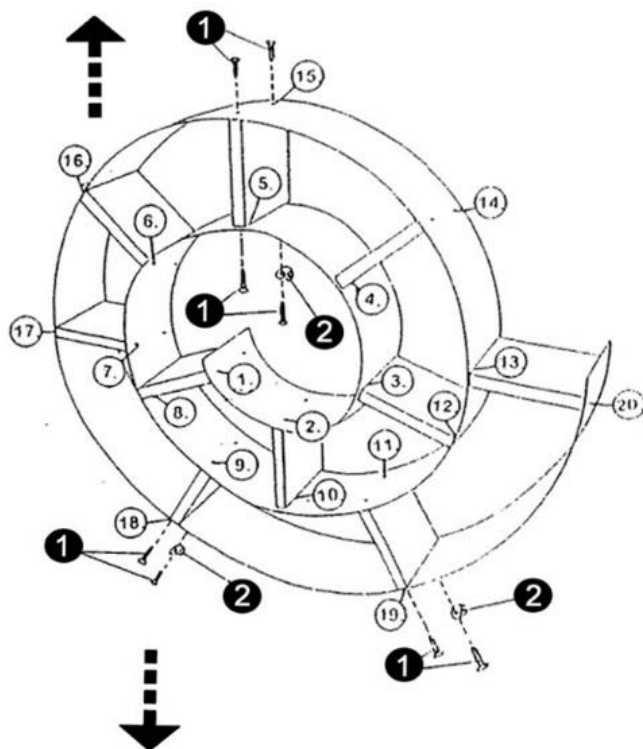

KARE
DESIGN

Artikel 74889 / 70755 - Wandregal Snail

D	Das beigefügte Wandbefestigungsmaterial (Dübel und Schrauben) eignet sich nur für festes Mauerwerk (z.B. Beton- oder Ziegelwände). Für andere Wandaufbauten sind eventuell Spezialdübel und andere Schrauben notwendig. Ziehen Sie gegebenenfalls eine Fachkraft zurate.
GB	The enclosed wall mounting materials (dowels and screws) are only suitable for solid masonry (e. g. concrete or brick walls). Special dowels and other screws may be necessary for other wall constructions. If necessary, please consult a qualified professional.
NL	Het bijgeleverde bevestigingsmateriaal (pluggen en schroeven) is geschikt voor vaste muren (bijv. betonnen of bakstenen muren). Voor andere muurconstructies zijn eventueel speciale pluggen en andere schroeven noodzakelijk. Consulteer eventueel een vakman.
F	Le matériel de fixation au mur inclus (chevilles et vis) ne sont fait que pour des murs stables (p.e. murs en béton ou en brique). Pour d'autres murs, veuillez utiliser des chevilles spéciaux et d'autres vis. Le cas échéant, veuillez vous adresser à un spécialiste.