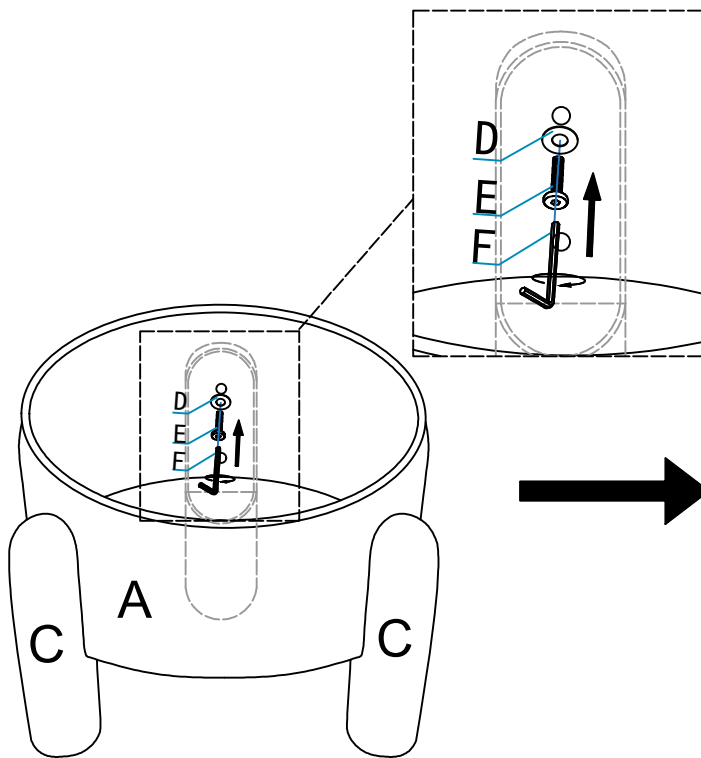

ITEM NO.71560  
Stool Storage Blue Ø54cm

A×1

B×1

C×4

**KARE**  
DESIGN

D×8

E×8

F×1

  
1 PERSON  
ASSEMBLY

  
ABOUT  
10MIN.  
ASSEMBLY