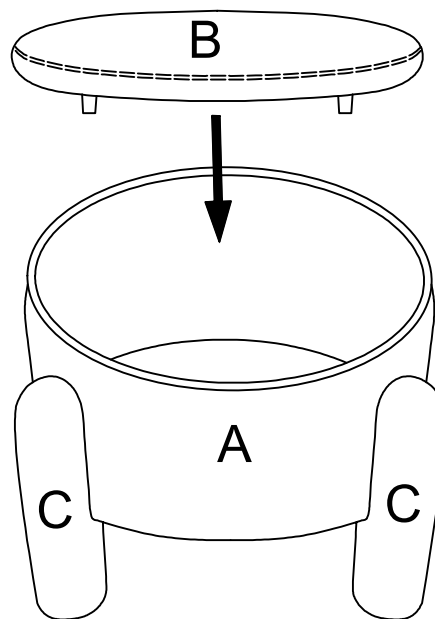

ITEM NO.71560  
Stool Storage Blue Ø54cm

A×1

B×1

C×4

**KARE**  
DESIGN

D×8

E×8

F×1

  
1 PERSON  
ASSEMBLY

  
ABOUT  
10MIN.  
ASSEMBLY