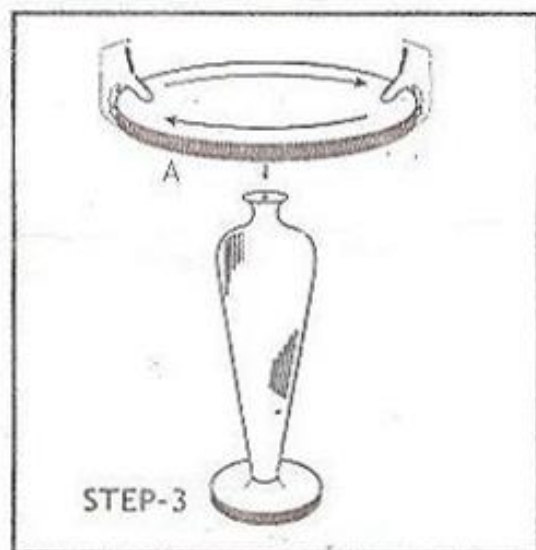

KARE DESIGN

ASSEMBLY INSTRUCTIONS

72490 Rockstar Stehtisch Alu