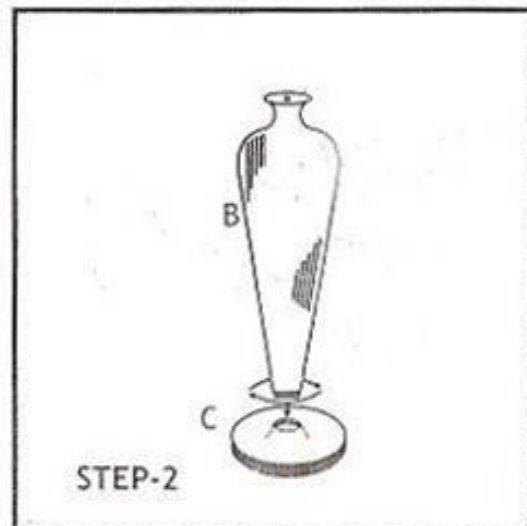

KARE DESIGN

ASSEMBLY INSTRUCTIONS

72490 Rockstar Stehtisch Alu