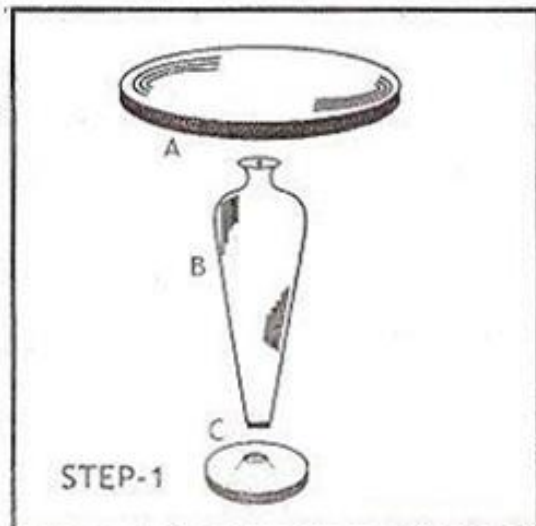

KARE DESIGN

ASSEMBLY INSTRUCTIONS

72490 Rockstar Stehtisch Alu