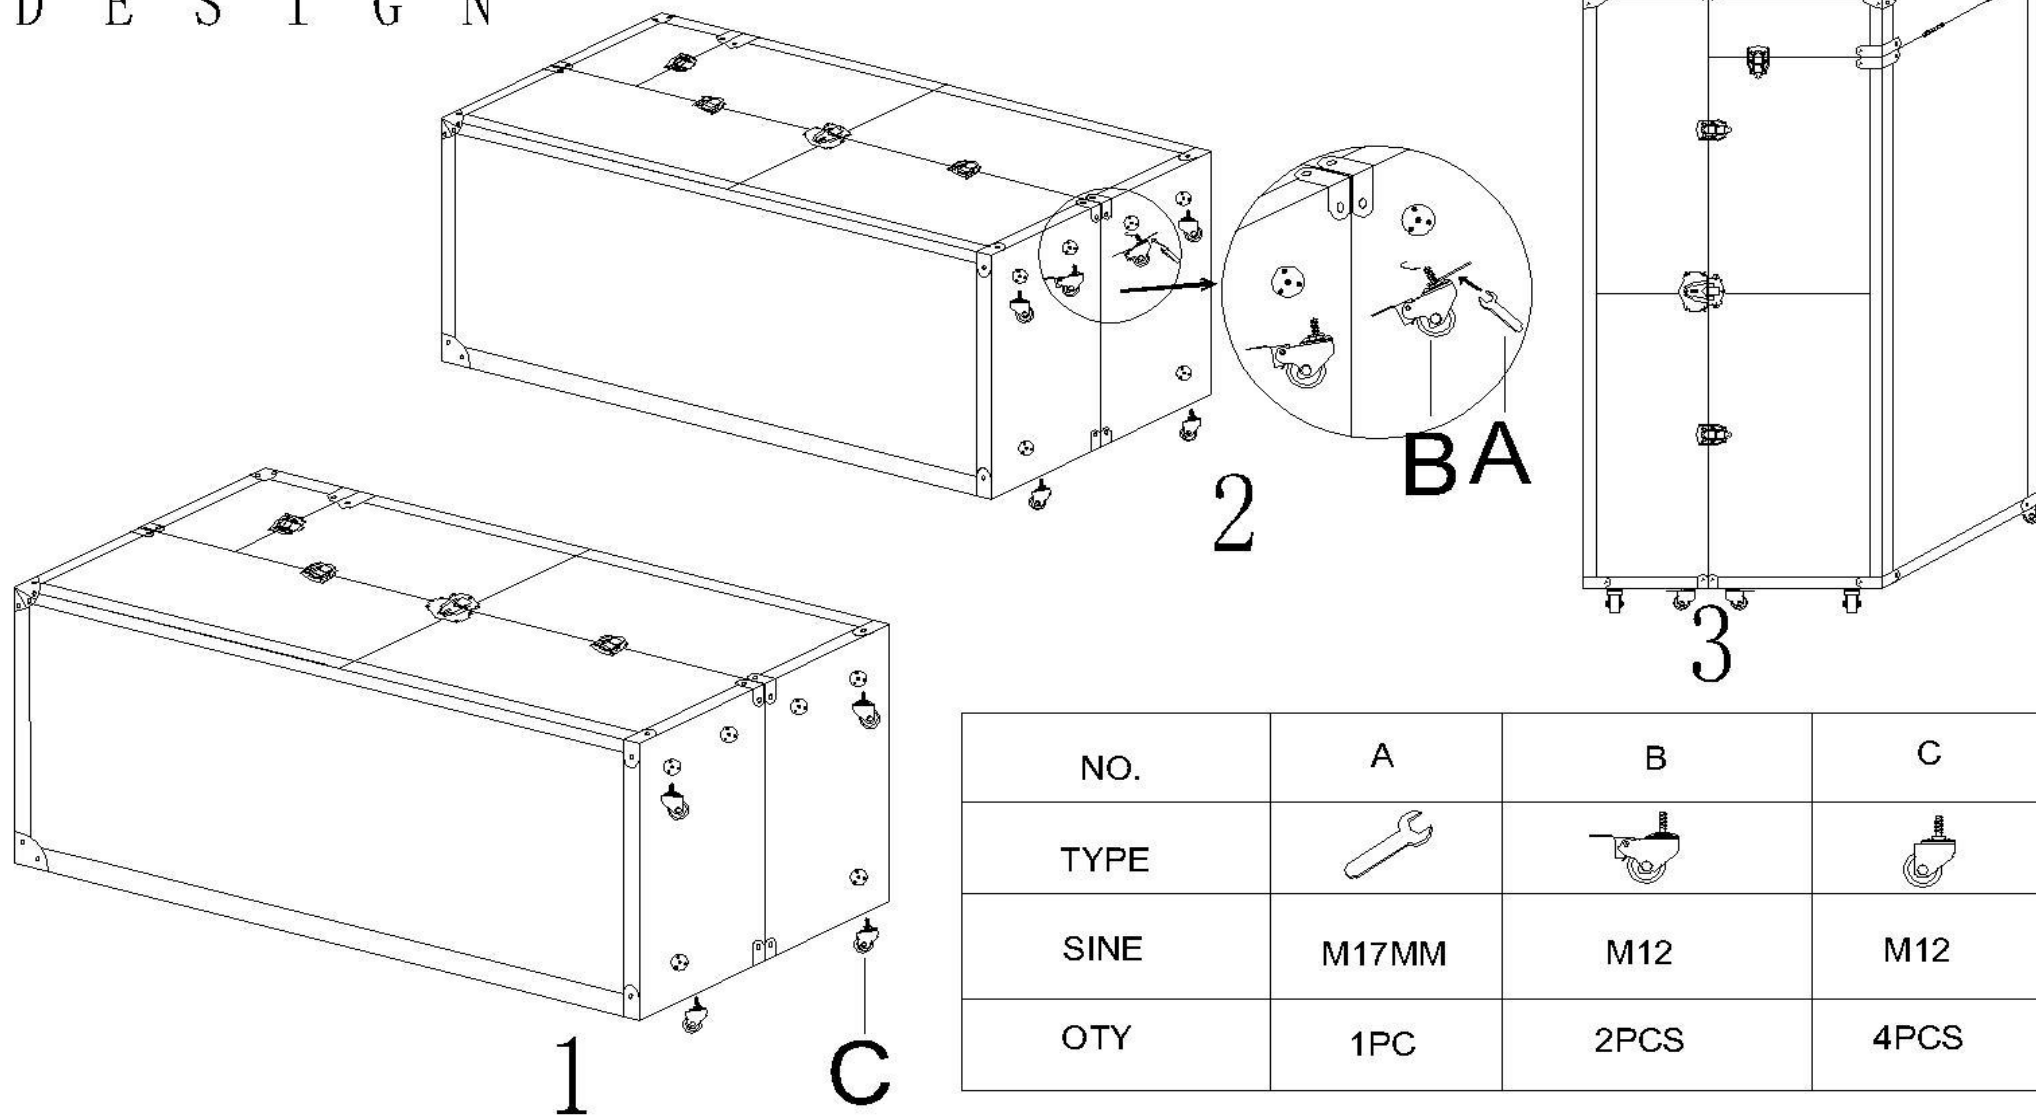

# KARE

73934 Schrankkoffer White Cosmopolitan 56\*63.3\*144.6CM

D E S I G N

NO.	A	B	C
TYPE			
SINE	M17MM	M12	M12
QTY	1PC	2PCS	4PCS