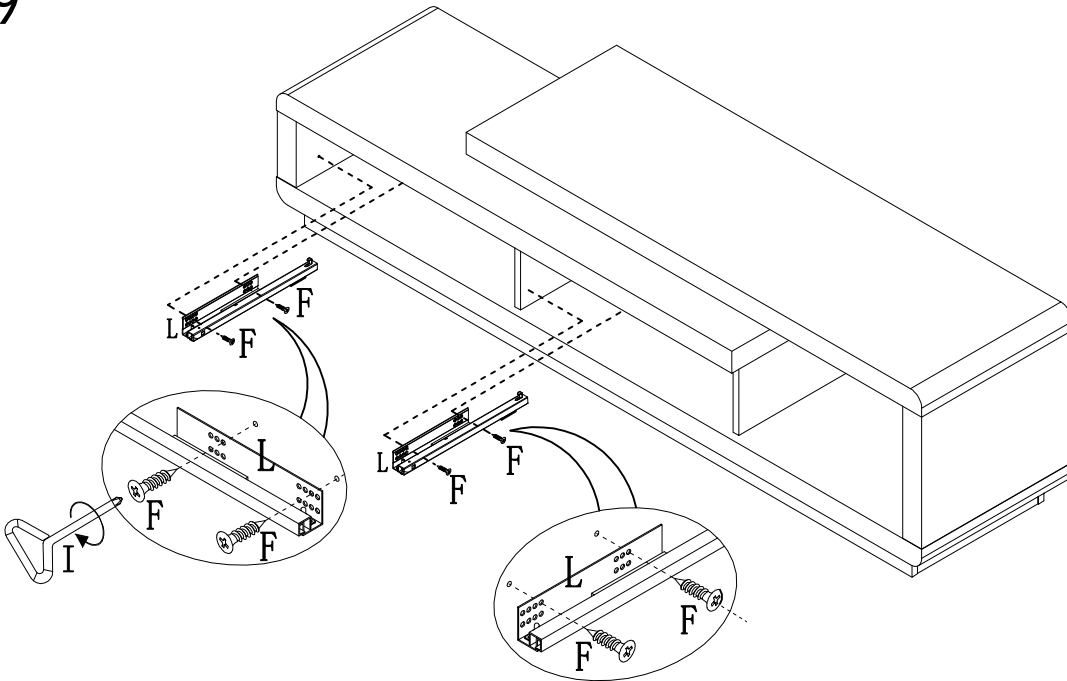

AU1420A-W

9