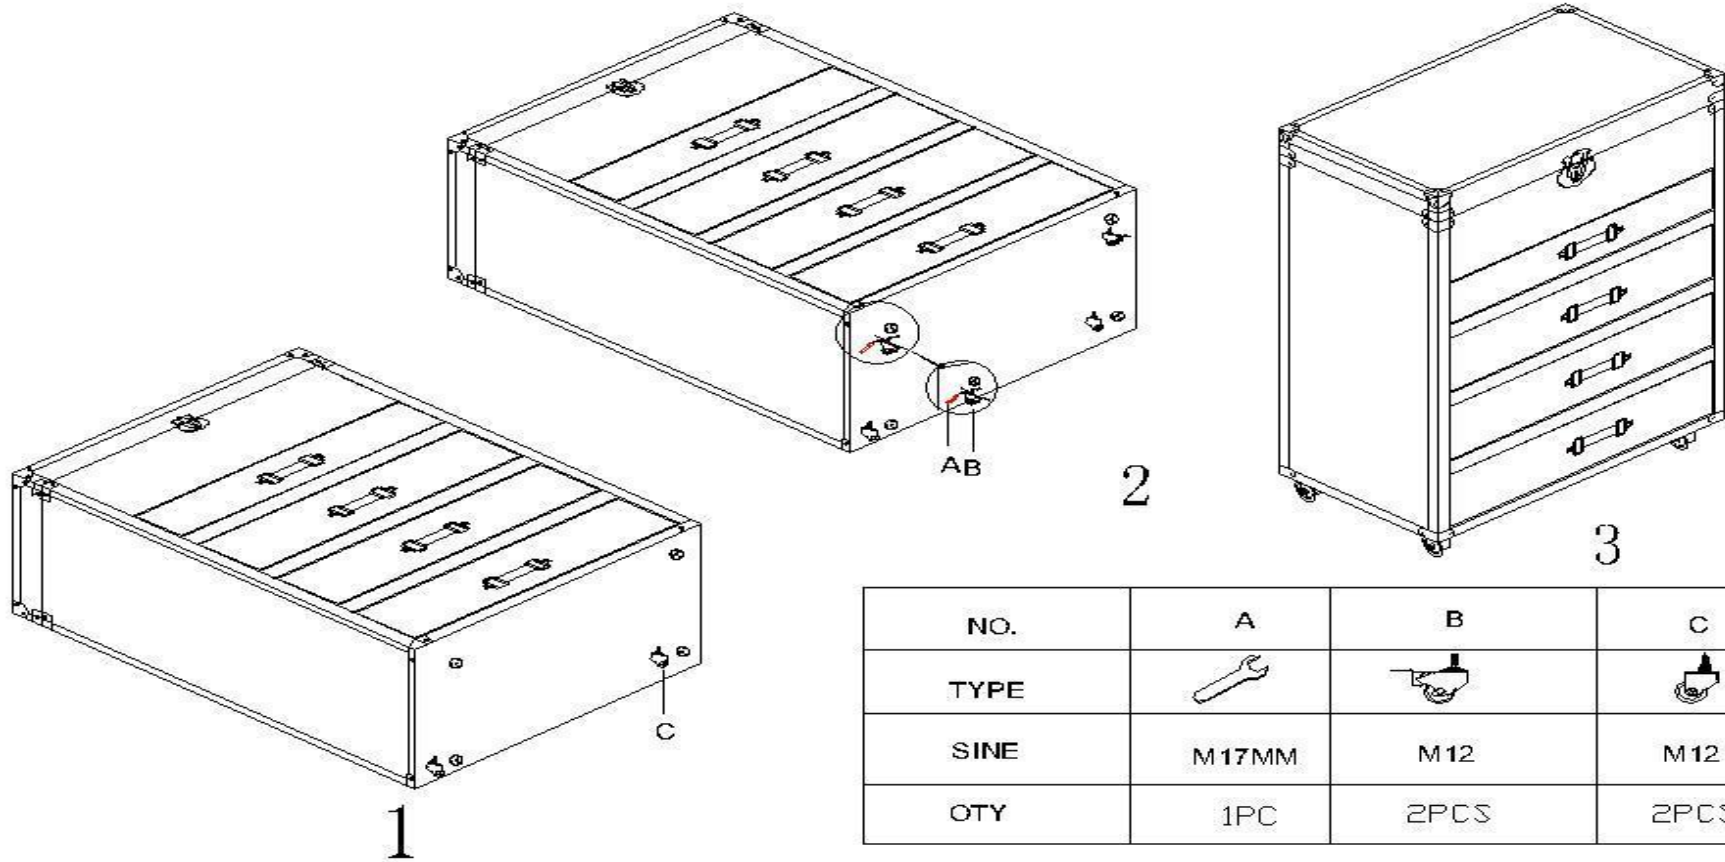

KARE
DESIGN

76872

KOMMODE VINTAGE MAKE UP 4SK 80.5*40*113.5CM

NO.	A	B	C
TYPE			
SINE	M17MM	M12	M12
QTY	1PC	2PCS	2PCS