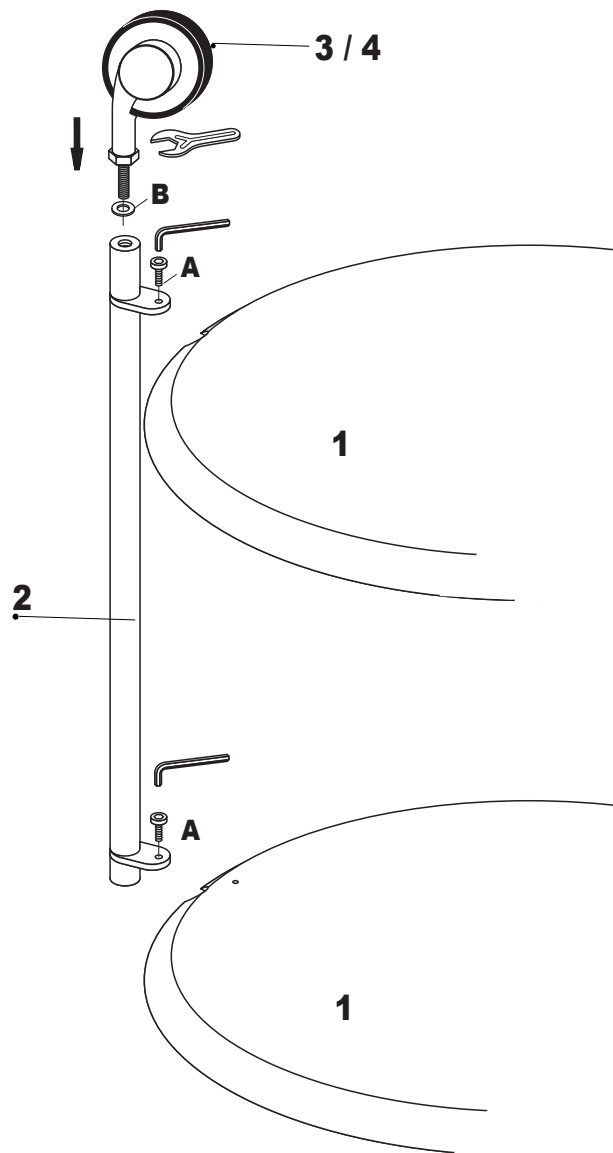

76873 Side Table Doppio Dia.40cm

KARE
DESIGN

A  **6x**

B  **3x**

76873 Side Table Doppio Dia.40cm