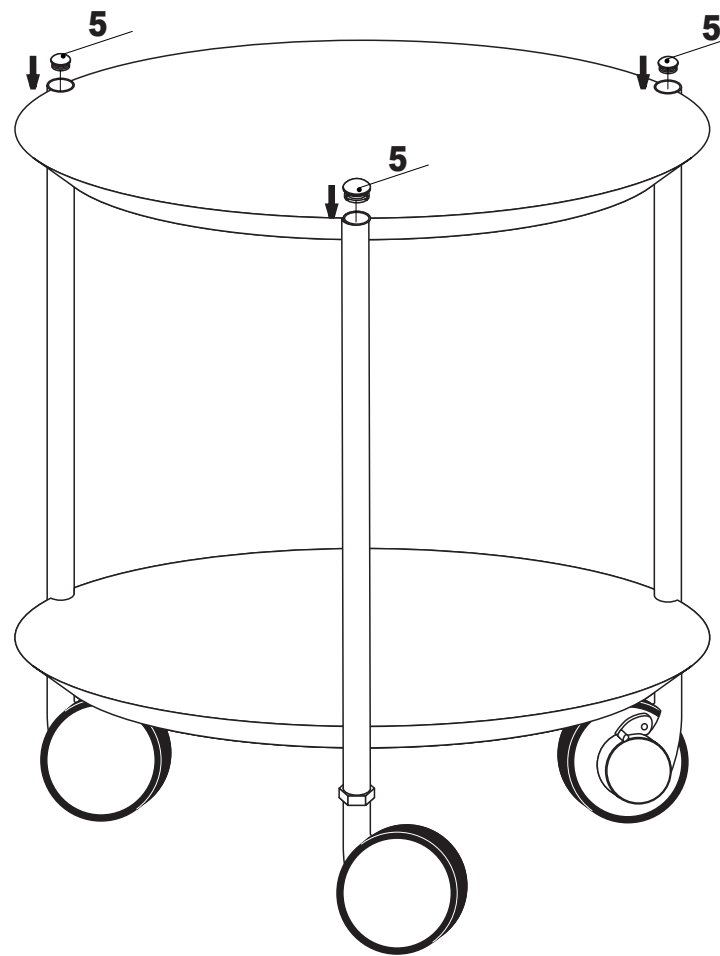

76873 Side Table Doppio Dia.40cm

KARE
DESIGN

A  **6x**

B  **3x**

76873 Side Table Doppio Dia.40cm