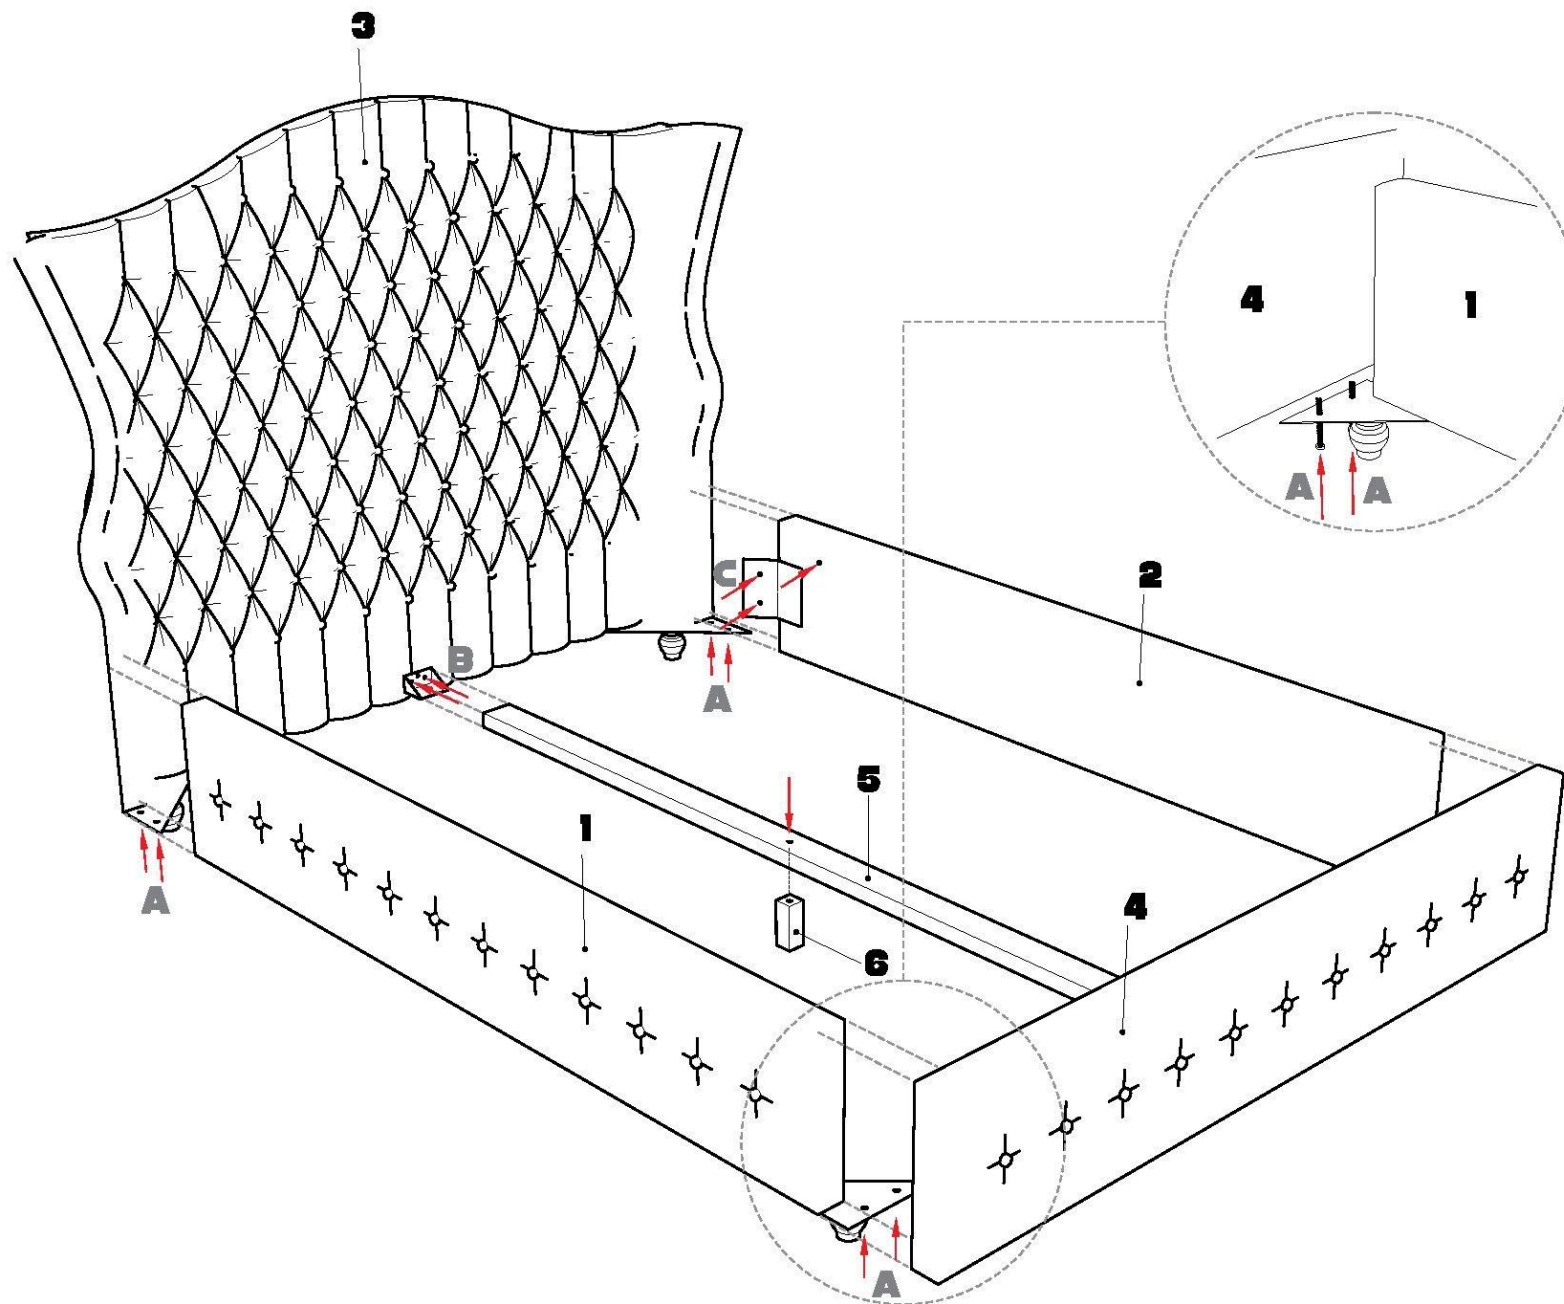

78106

Bed City Spirit 160x200

KARE
DESIGN

A  10x

C  4x

B  6x

D  2x

78106

Bed City Spirit 160x200