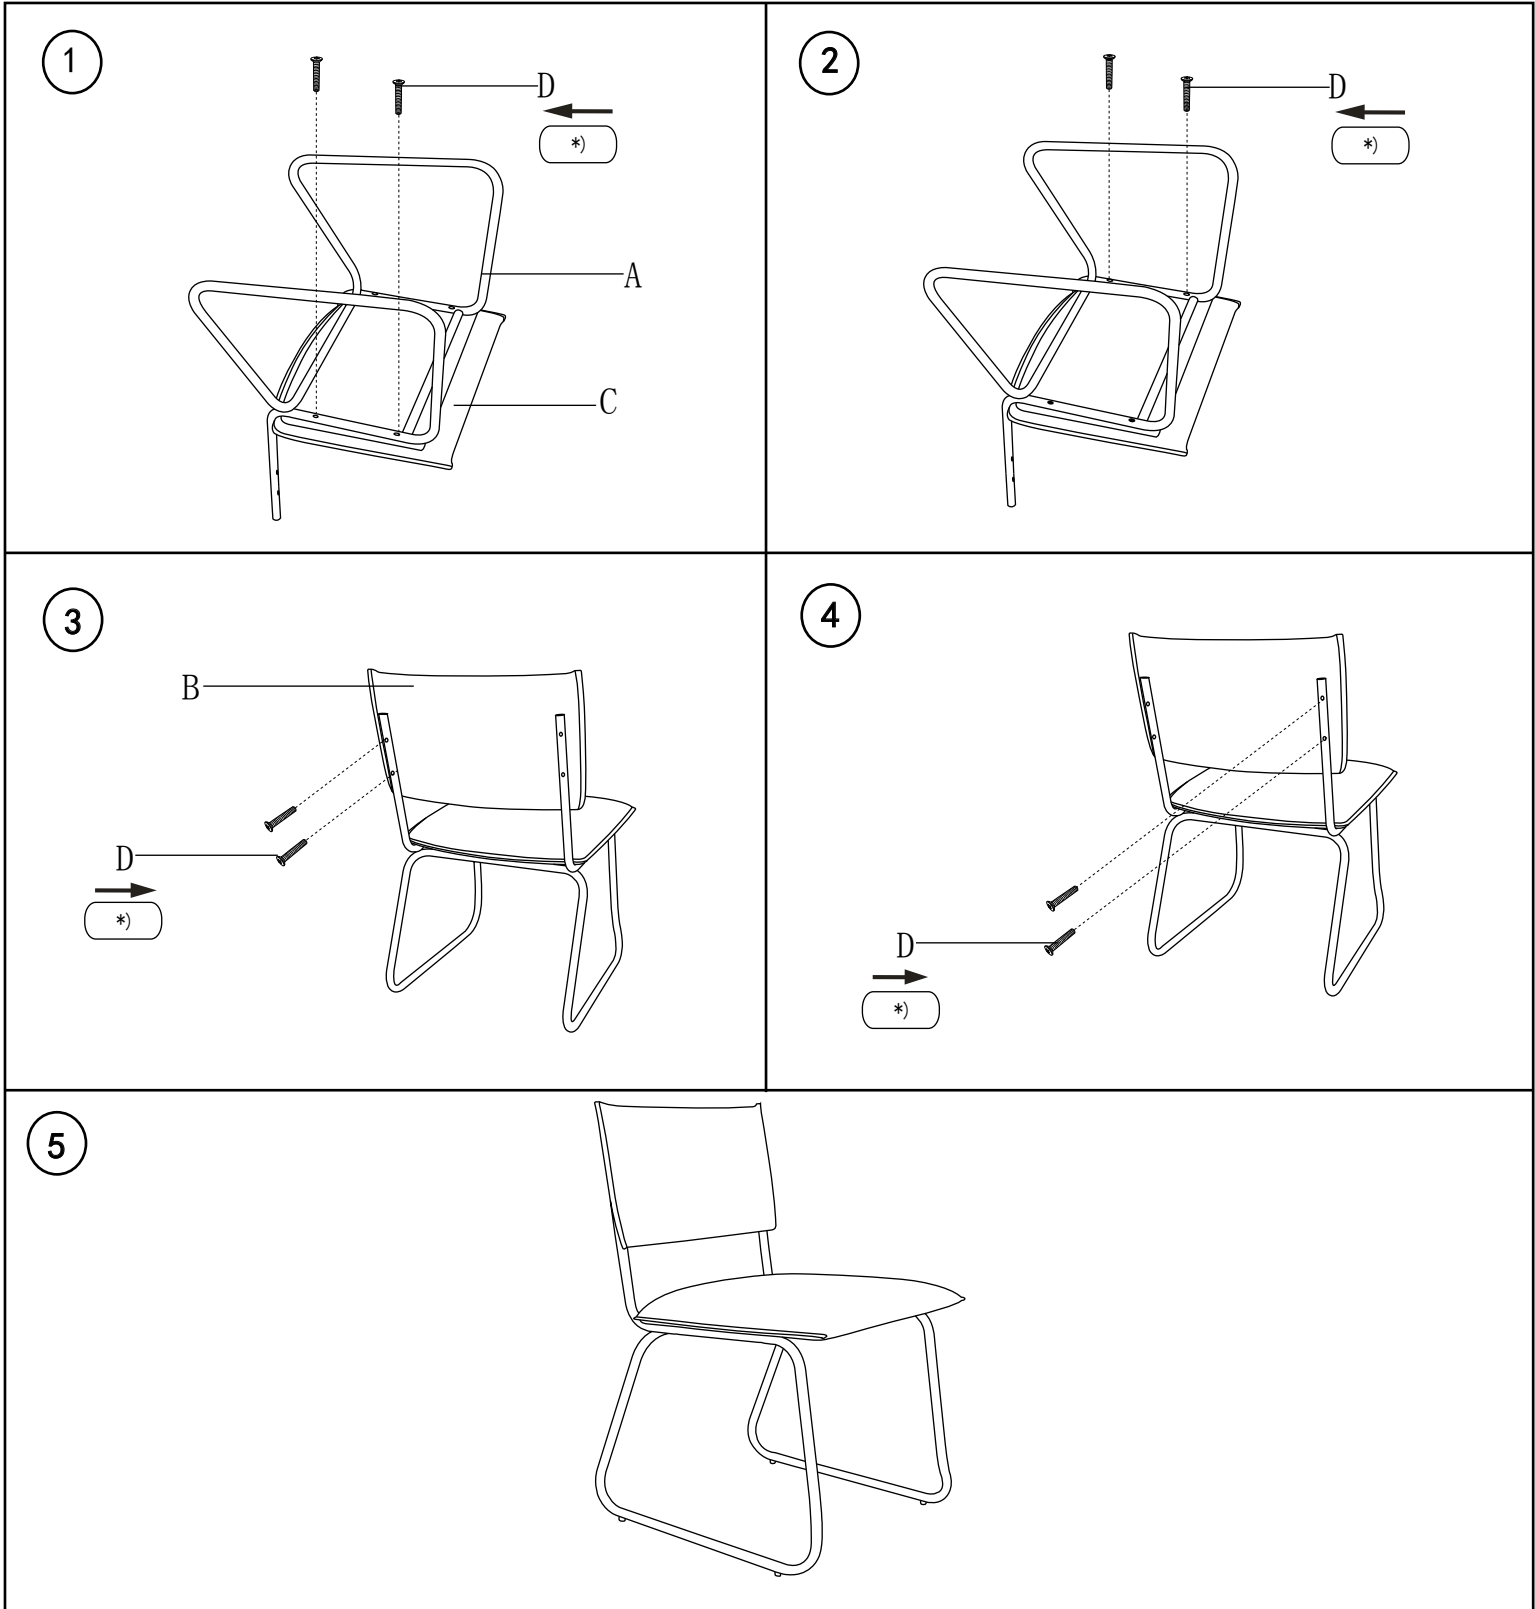

78203 – Stuhl Duran Vintage Black  
 78204 – Stuhl Duran Vintage Brown  
 79397 – Chair Duran Vintage Green

**KARE**  
 DESIGN

\*)  
 Fit the frame with the screw holes  
 Setzen Sie den Rahmen mit den Bohrungen  
 Ajuster le cadre avec des trous de vis  
 Montare il telaio con i fori delle viti  
 Positioneer frame met schroefgaten

<p><b>A*1</b></p> 	<p><b>B*1</b></p> 	<p><b>C*1</b></p> 	<p><b>D*8</b></p> 
---	---	---	---