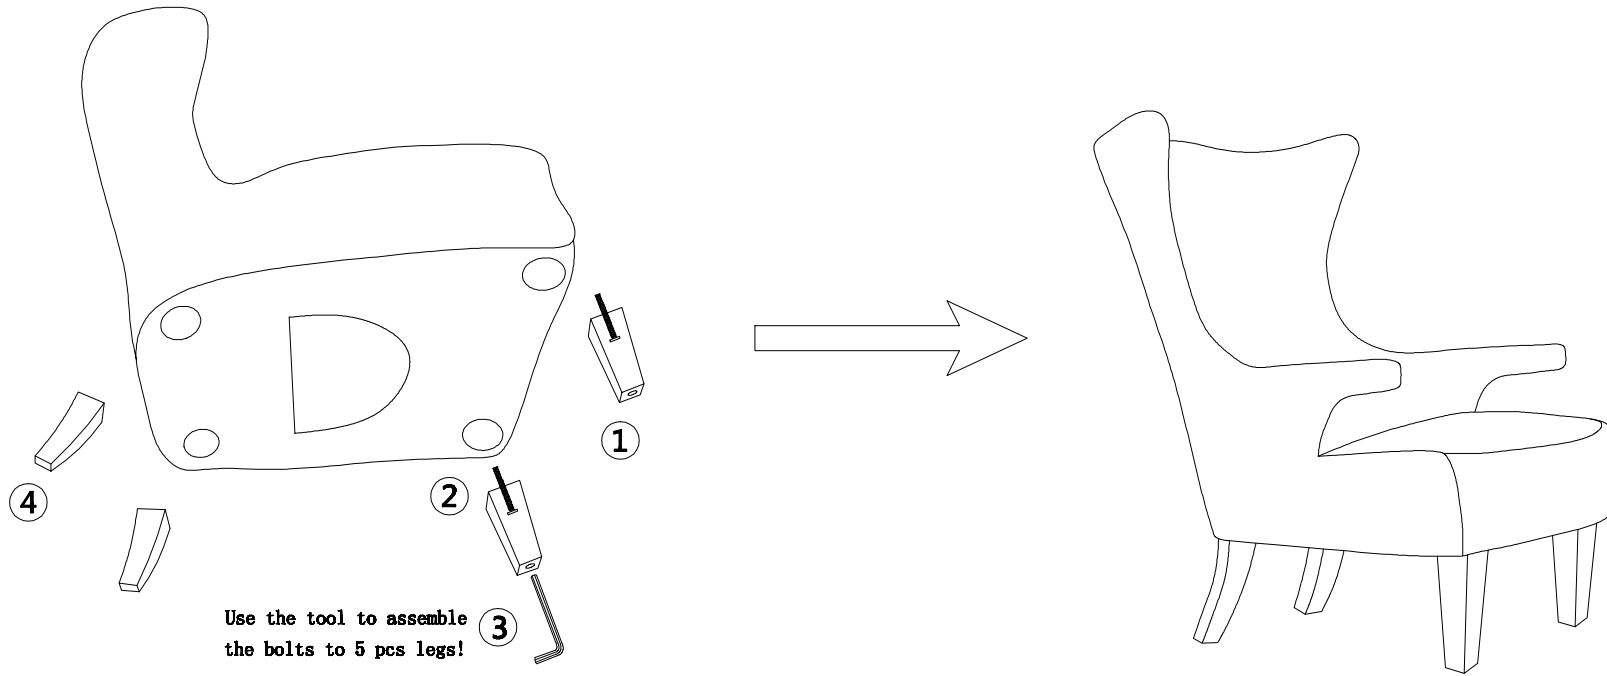

78262 Armchair Rivet Black

KARE

DESIGN

NO	1	2	3	4
TYPE				
QTY	2pcs	4pcs	1pcs	2pcs