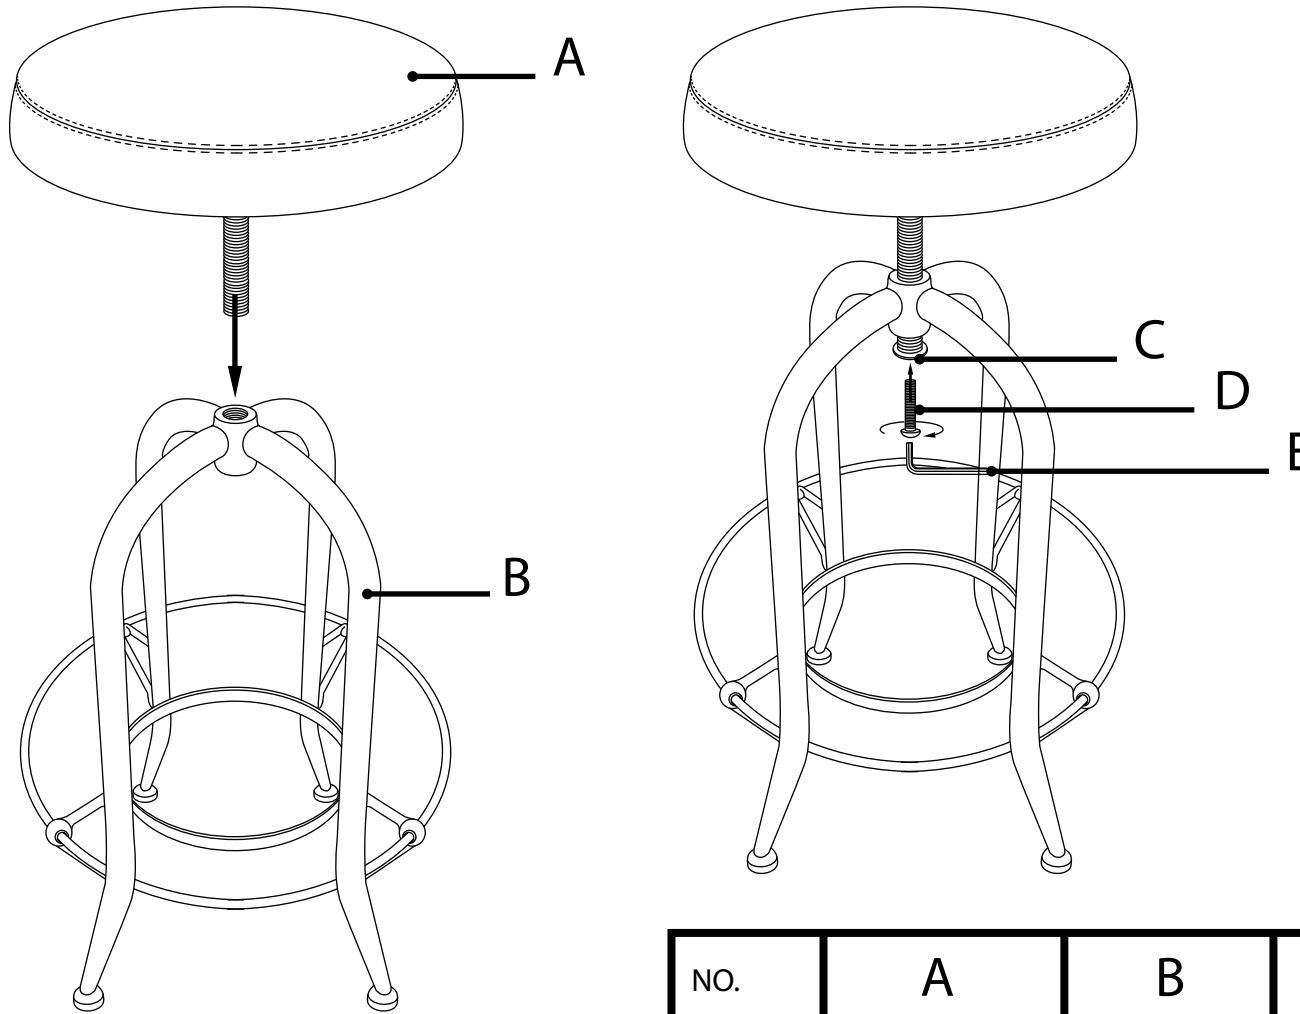

78291 Bar Stool Square Dance

KARE
DESIGN

NO.	A	B	C	D	E
PARTS					
QTY	1PC.	1PC.	1PC.	1PC.	1PC.