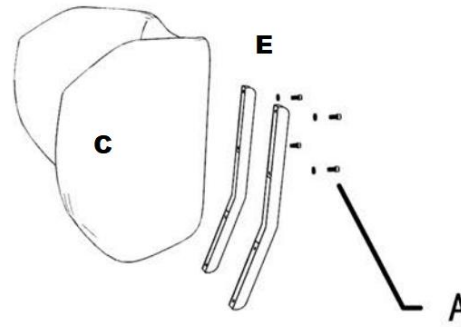

**KARE**  
DESIGN

**80032 — Swivel Armchair Toledo**

**STEP 1**

**STEP 2**

**STEP 3**

**A**

**Allen key**

**1PC**

**M8\*25**

**ASSEMBLY INSTRUCTION**

**B**

**C**

**D**

**E X 2**