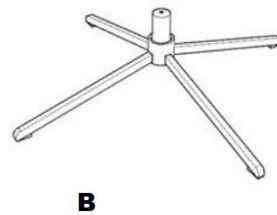

**KARE**  
DESIGN

**80032 — Swivel Armchair Toledo**

**STEP 1**

**STEP 2**

**STEP 3**

**A**

**Allen key**

**1PC**

**M8\*25**

**ASSEMBLY INSTRUCTION**

**B**

**C**

**D**

**E X 2**