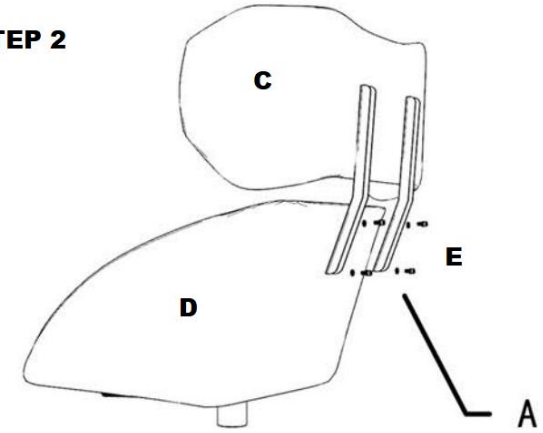

**KARE**  
DESIGN

**80032 — Swivel Armchair Toledo**

**STEP 1**

**STEP 2**

**STEP 3**

**A**

**Allen key**

**1PC**

**M8\*25**

**ASSEMBLY INSTRUCTION**

**B**

**C**

**D**

**E X 2**